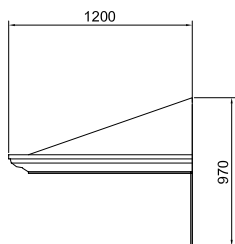

9400.0002SS