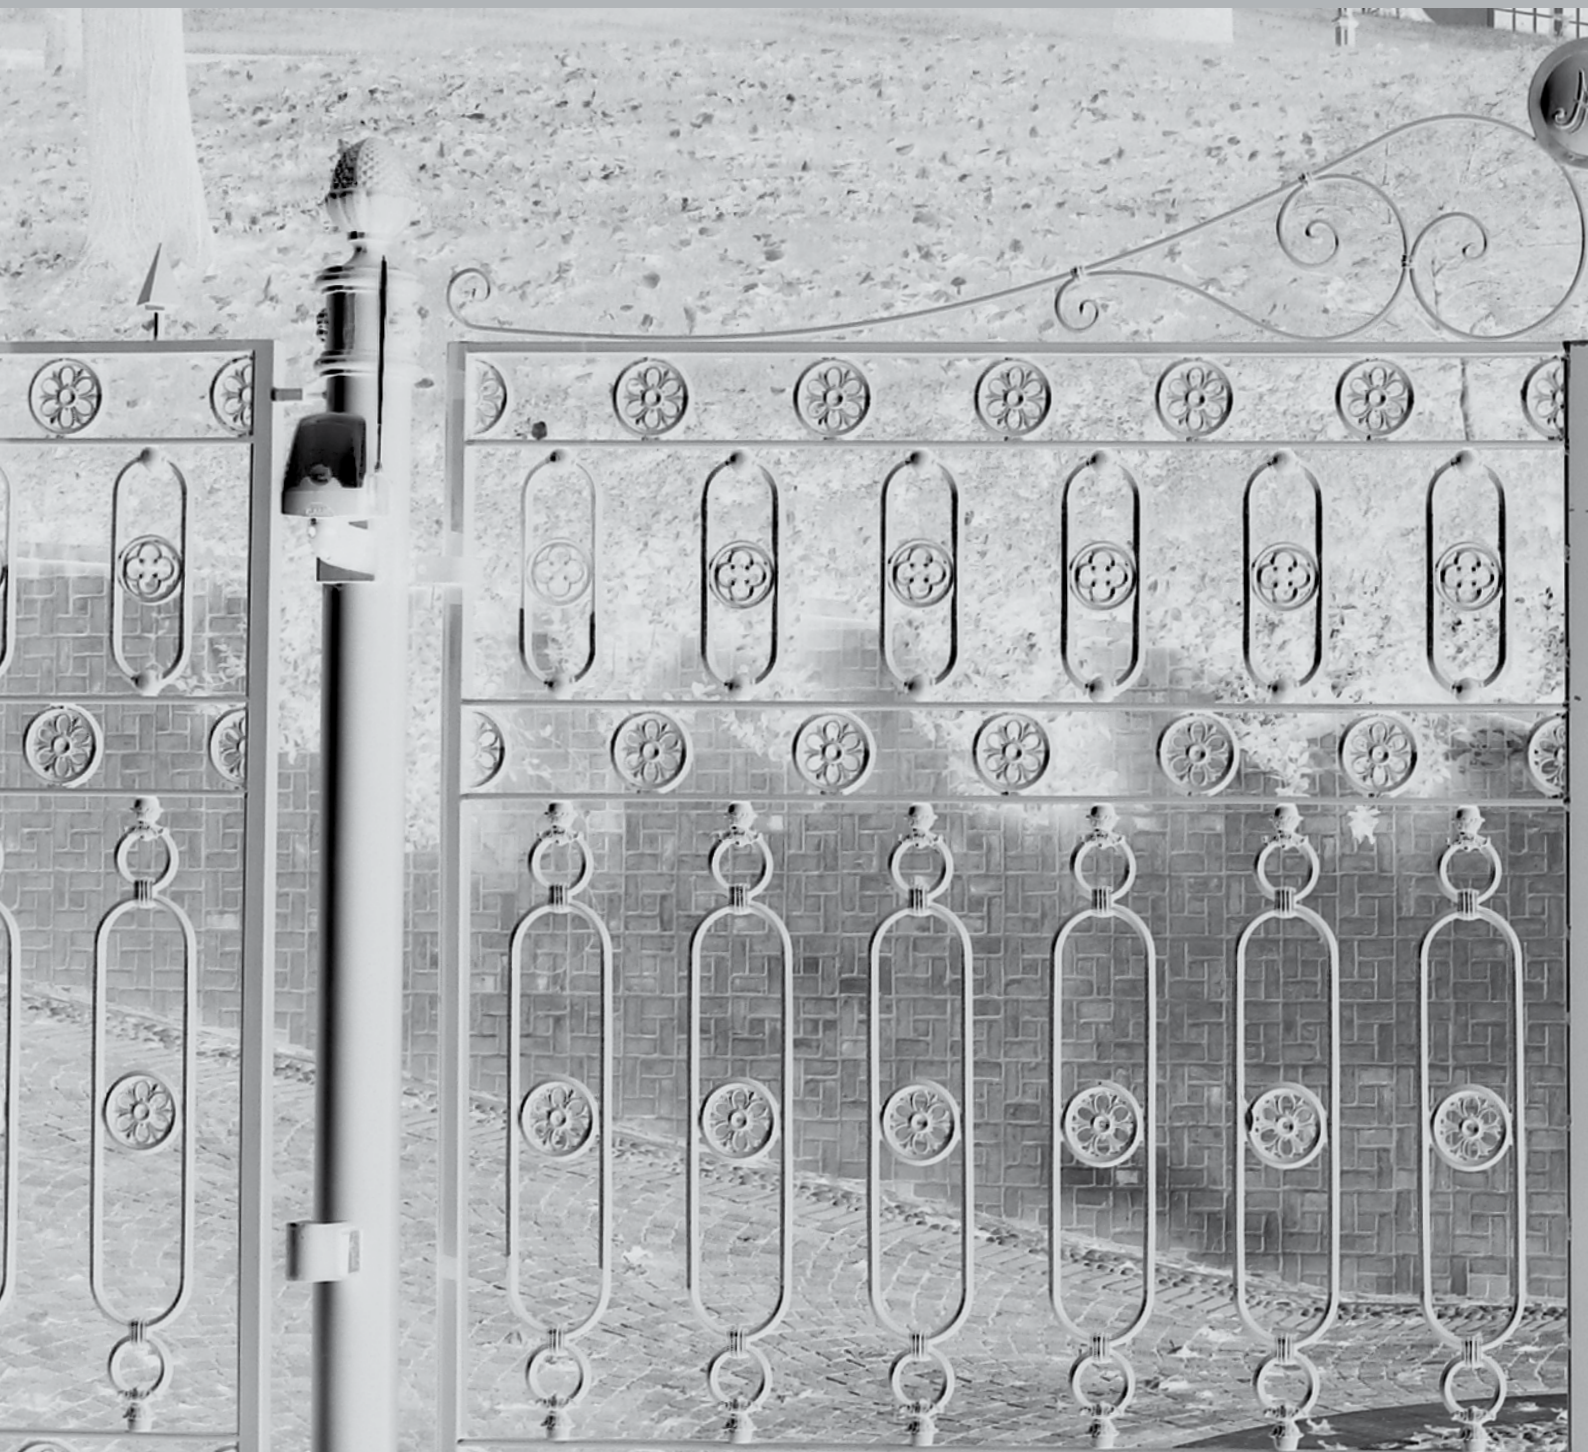

CANCELLI E PENSILINE
GATES AND CANOPIES
PORTAILS ET MARQUISES
TORE UND SCHUTZDÄCHER
VERJAS Y MARQUESINAS