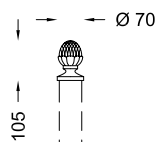

9502.0226VS