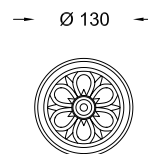

Rosone circolare decorato con motivi geometrici realizzato interamente in fusione di ghisa grigia lamellare secondo norme UNI EN 1561. Colore standard grigio.

Circular rose decorated with geometrical designs, made entirely from grey lamellar cast iron compliant with UNI EN 1561 standards. Standard grey colour.

Rosace circulaire décorée de motifs géométriques entièrement moulée en fonte grise lamellaire selon les normes UNI EN 1561. Couleur standard gris.

Runde Rosette, verziert mit geometrischen Motiven, ganz aus grauem lamellaren Gusseisen gemäß Norm UNI EN 1561. Farbe Standard Grau.

Rosetón circular decorado con motivos geométricos, fabricado por entero en hierro fundido gris laminar, conforme con las normas UNI EN 1561. Color estándar gris.