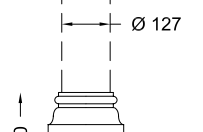

9502.0224VS
9502.0223VS

9502.0226VS
9502.0225VS

Base cilindrica e terminale superiore a forma di pigna. Realizzati in fusione di ghisa grigia lamellare secondo norme UNI EN 1561. Colore standard grigio.

Cylindrical base and pineapple decoration at top, made from grey lamellar cast iron compliant with UNI EN 1561. Standard grey colour.

Base cylindrique et élément terminal supérieur en forme de pigne, moulés en fonte grise lamellaire selon les normes UNI EN 1561. Couleur standard gris.

Zylindrische Basis und oberes Endelement in Pinienzapfen-Form. aus grauem lamellarem Gusseisen gemäß Norm UNI EN 1561. Farbe Standard Grau.

Base cilíndrica y pomo o elemento terminal superior en forma de piña, fabricados en hierro colado gris laminar, conforme con las normas UNI EN 1561. Color estándar gris.