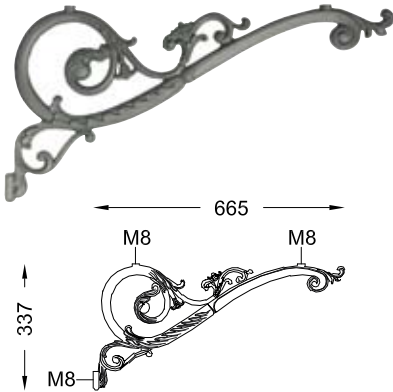

9502.0035VS

9502.0029VS