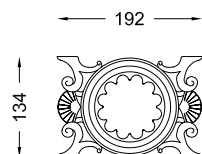

Rosone decorato con motivi floreali e geometrici realizzato interamente in fusione di ghisa grigia lamellare secondo norme UNI EN 1561. Colore standard grigio.

Rose with floral decoration and geometrical designs, made entirely from grey lamellar cast iron compliant with UNI EN 1561 standards. Standard grey colour.

Rosace décorée de motifs floraux et géométriques entièrement moulée en fonte grise lamellaire selon les normes UNI EN 1561. Couleur standard gris.

Mit geometrischen und Blumen-Motiven verzierte Rosette, ganz aus grauem lamellaren Gusseisen gemäß Norm UNI EN 1561. Farbe Standard Grau.

Rosetón decorado con motivos florales y geométricos, fabricado por entero en hierro fundido gris laminar, conforme con las normas UNI EN 1561. Color estándar gris.