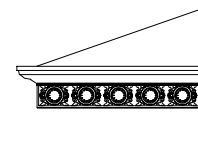

9400.0006SS

Pensilina realizzata con tubolare in acciaio zincato a caldo con elementi decorativi in fusione di ghisa. Copertura in lamiera di acciaio zincato a caldo. Lunghezza a richiesta. Colore standard grigio.

Shelter made in hot-galvanized tubular steel with decorations in cast iron. Roof in hot-galvanized steel. Length as requested. Standard colour: grey.

Marquise réalisée en tube d'acier zingué à chaud avec éléments décoratifs coulés en fonte. Couverture en tôle d'acier zinguée à chaud. Longueur sur demande. Couleur standard gris.

Schutzdach mit Struktur aus heiß verzinkten Stahlrohren und dekorativen Elementen aus Gusseisen. Dach aus heiß verzinktem Stahlblech. Länge je nach Bedarf. Standardfarbe: Grau.

Marquesina fabricada en tubo de acero galvanizado en caliente con elementos decorativos de hierro fundido. Cobertura de chapa de acero galvanizado en caliente. Longitud según pedido. Color estándar gris.