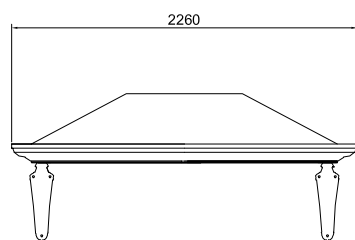

9400.0002SS

9400.0003SS

9400.0005SS

9400.0004SS

9400.0006SS

Pensilina realizzata con tubolare in acciaio zincato a caldo con elementi decorativi in fusione di ghisa. Copertura in lamiera di acciaio zincato a caldo. Lunghezza a richiesta. Colore standard grigio.

Shelter made in hot-galvanized tubular steel with decorations in cast iron. Roof in hot-galvanized steel. Length as requested. Standard colour: grey.

Marquise réalisée en tube d'acier zingué à chaud avec éléments décoratifs coulés en fonte. Couverture en tôle d'acier zinguée à chaud. Longueur sur demande. Couleur standard gris.

Schutzdach mit Struktur aus heiß verzinkten Stahlrohren und dekorativen Elementen aus Gusseisen. Dach aus heiß verzinktem Stahlblech. Länge je nach Bedarf. Standardfarbe: Grau.

Marquesina fabricada en tubo de acero galvanizado en caliente con elementos decorativos de hierro fundido. Cobertura de chapa de acero galvanizado en caliente. Longitud según pedido. Color estándar gris.