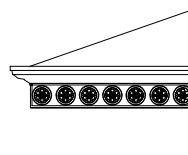

9400.0004SS