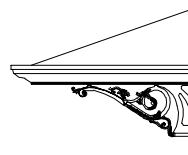

9400.0003SS