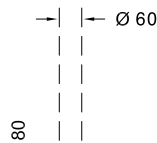

Base cilíndrica y pomo o elemento terminal superior en forma de piña, fabricados en hierro colado gris laminar, conforme con las normas UNI EN 1561. Color estándar gris.

9502.0224VS

9502.0226VS

9502.0223VS