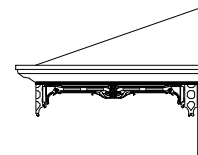

9400.0005SS