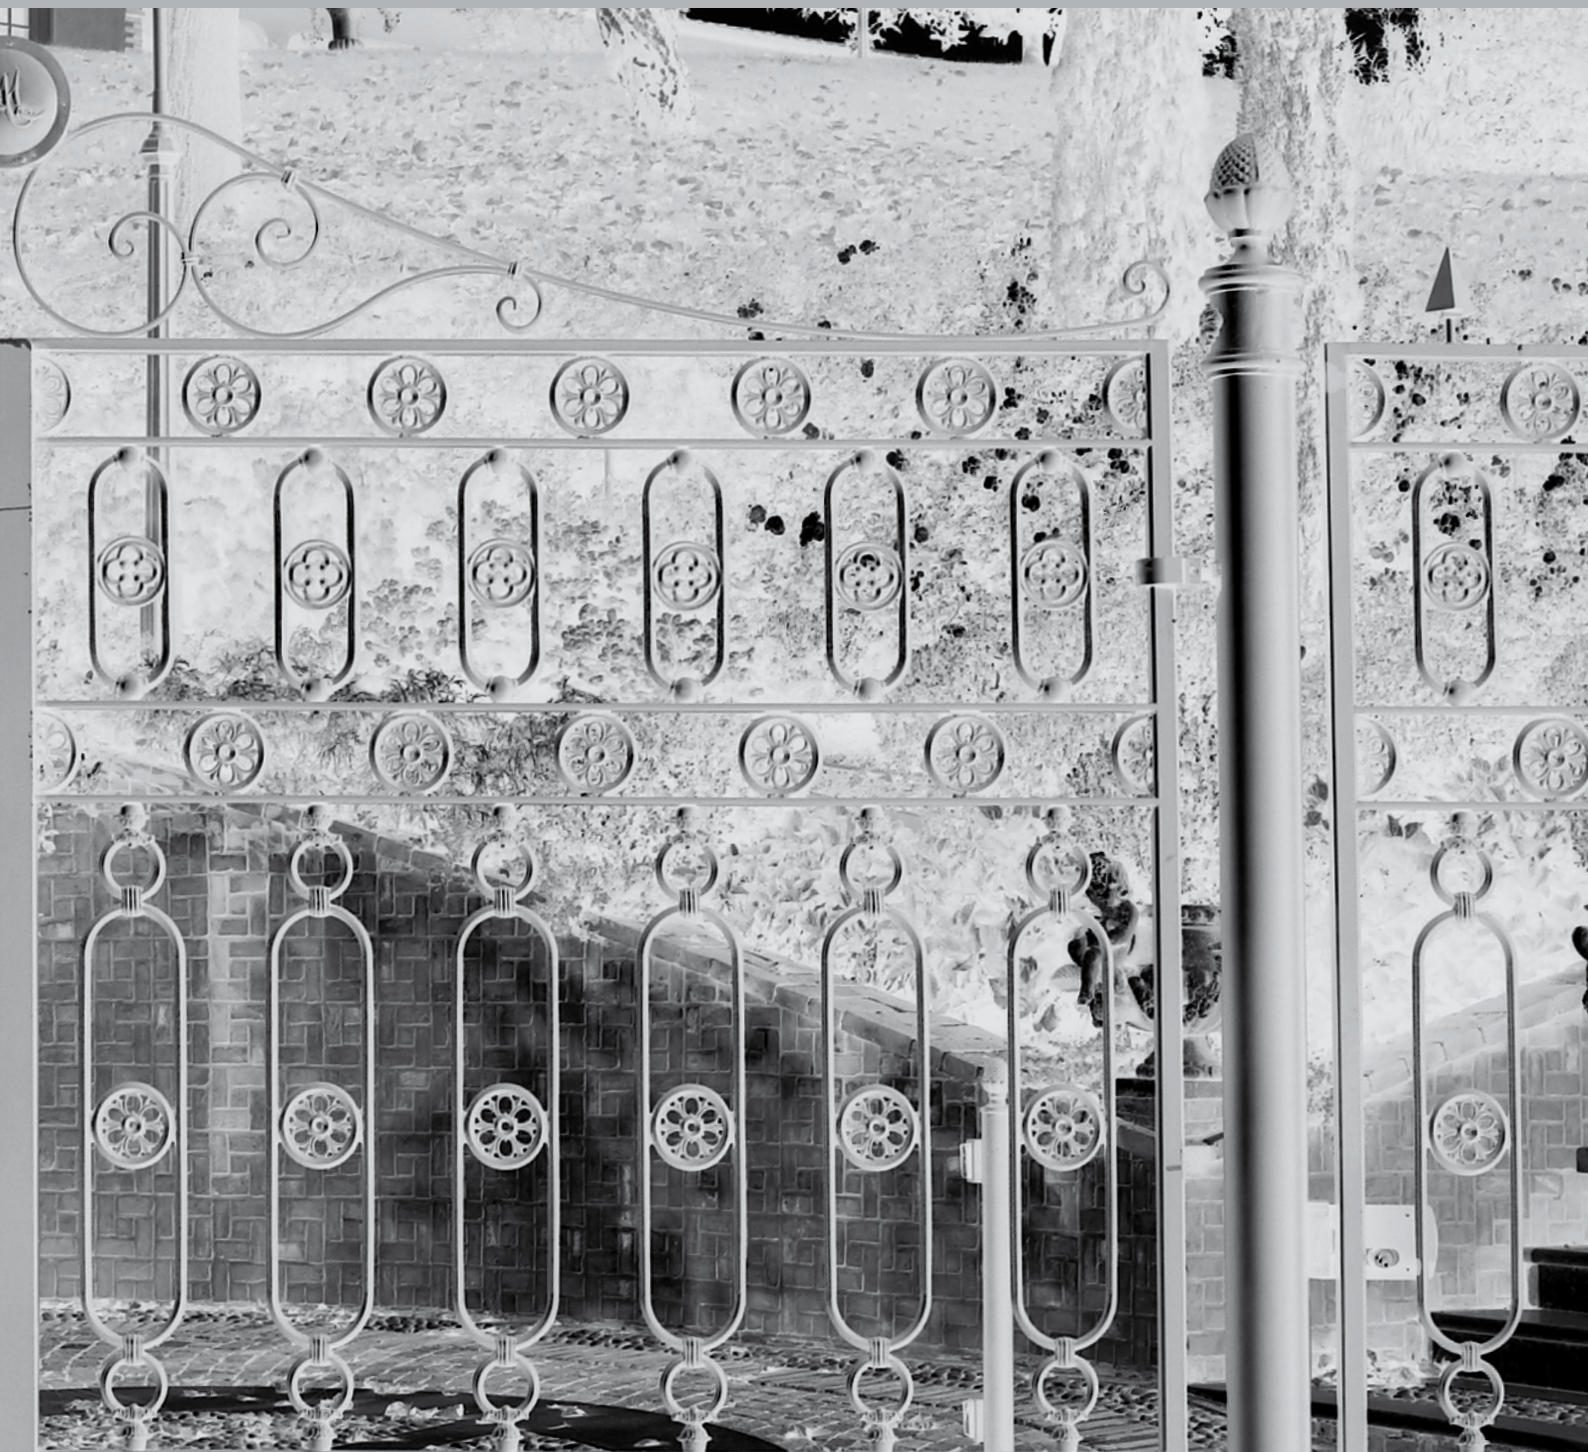

156 Cancelli
Gates
Portails
Tore
Verjas

160 Pensiline
Canopies
Marquises
Schutzdächer
Marquesinas

158-162 Accessori
Accessories
Accessoires
Zubehör
Accesorios