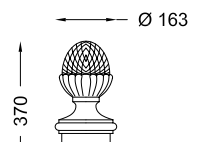

9502.0223VS