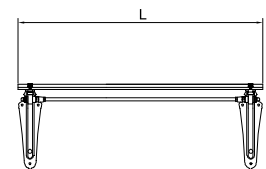

PENSILINE

CANOPIES
MARQUISES
SCHUTZDÄCHER
MARQUESINAS

Pensilina realizzata con tubolare in acciaio zincato a caldo con elementi decorativi in fusione di ghisa. Copertura in vetro temperato. Lunghezza a richiesta. Colore standard grigio.

Shelter made in hot-galvanized tubular steel with decorations in cast iron. Roof in tempered glass. Length as requested. Standard colour: grey.

Marquise réalisée en tube d'acier zingué à chaud avec éléments décoratifs coulés en fonte. Couverture en verre trempé. Longueur sur demande. Couleur standard gris.

Schutzdach mit Struktur aus heiß verzinkten Stahlrohren und dekorativen Elementen aus Gusseisen. Dach aus gehärtetem Glas. Länge je nach Bedarf. Standardfarbe: Grau.

Marquesina fabricada en tubo de acero galvanizado en caliente con elementos decorativos de hierro colado. Cobertura de vidrio templado. Longitud según pedido. Color estándar gris.

9400.0001GS