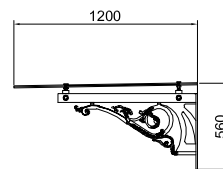

PENSILINE

CANOPIES
MARQUISES
SCHUTZDÄCHER
MARQUESINAS

Pensilina realizzata con tubolare in acciaio zincato a caldo con elementi decorativi in fusione di ghisa. Copertura in vetro temperato. Lunghezza a richiesta. Colore standard grigio.

Shelter made in hot-galvanized tubular steel with decorations in cast iron. Roof in tempered glass. Length as requested. Standard colour: grey.

Marquise réalisée en tube d'acier zingué à chaud avec éléments décoratifs coulés en fonte. Couverture en verre trempé. Longueur sur demande. Couleur standard gris.

Schutzdach mit Struktur aus heiß verzinkten Stahlrohren und dekorativen Elementen aus Gusseisen. Dach aus gehärtetem Glas. Länge je nach Bedarf. Standardfarbe: Grau.

Marquesina fabricada en tubo de acero galvanizado en caliente con elementos decorativos de hierro colado. Cobertura de vidrio templado. Longitud según pedido. Color estándar gris.

9400.0001GS