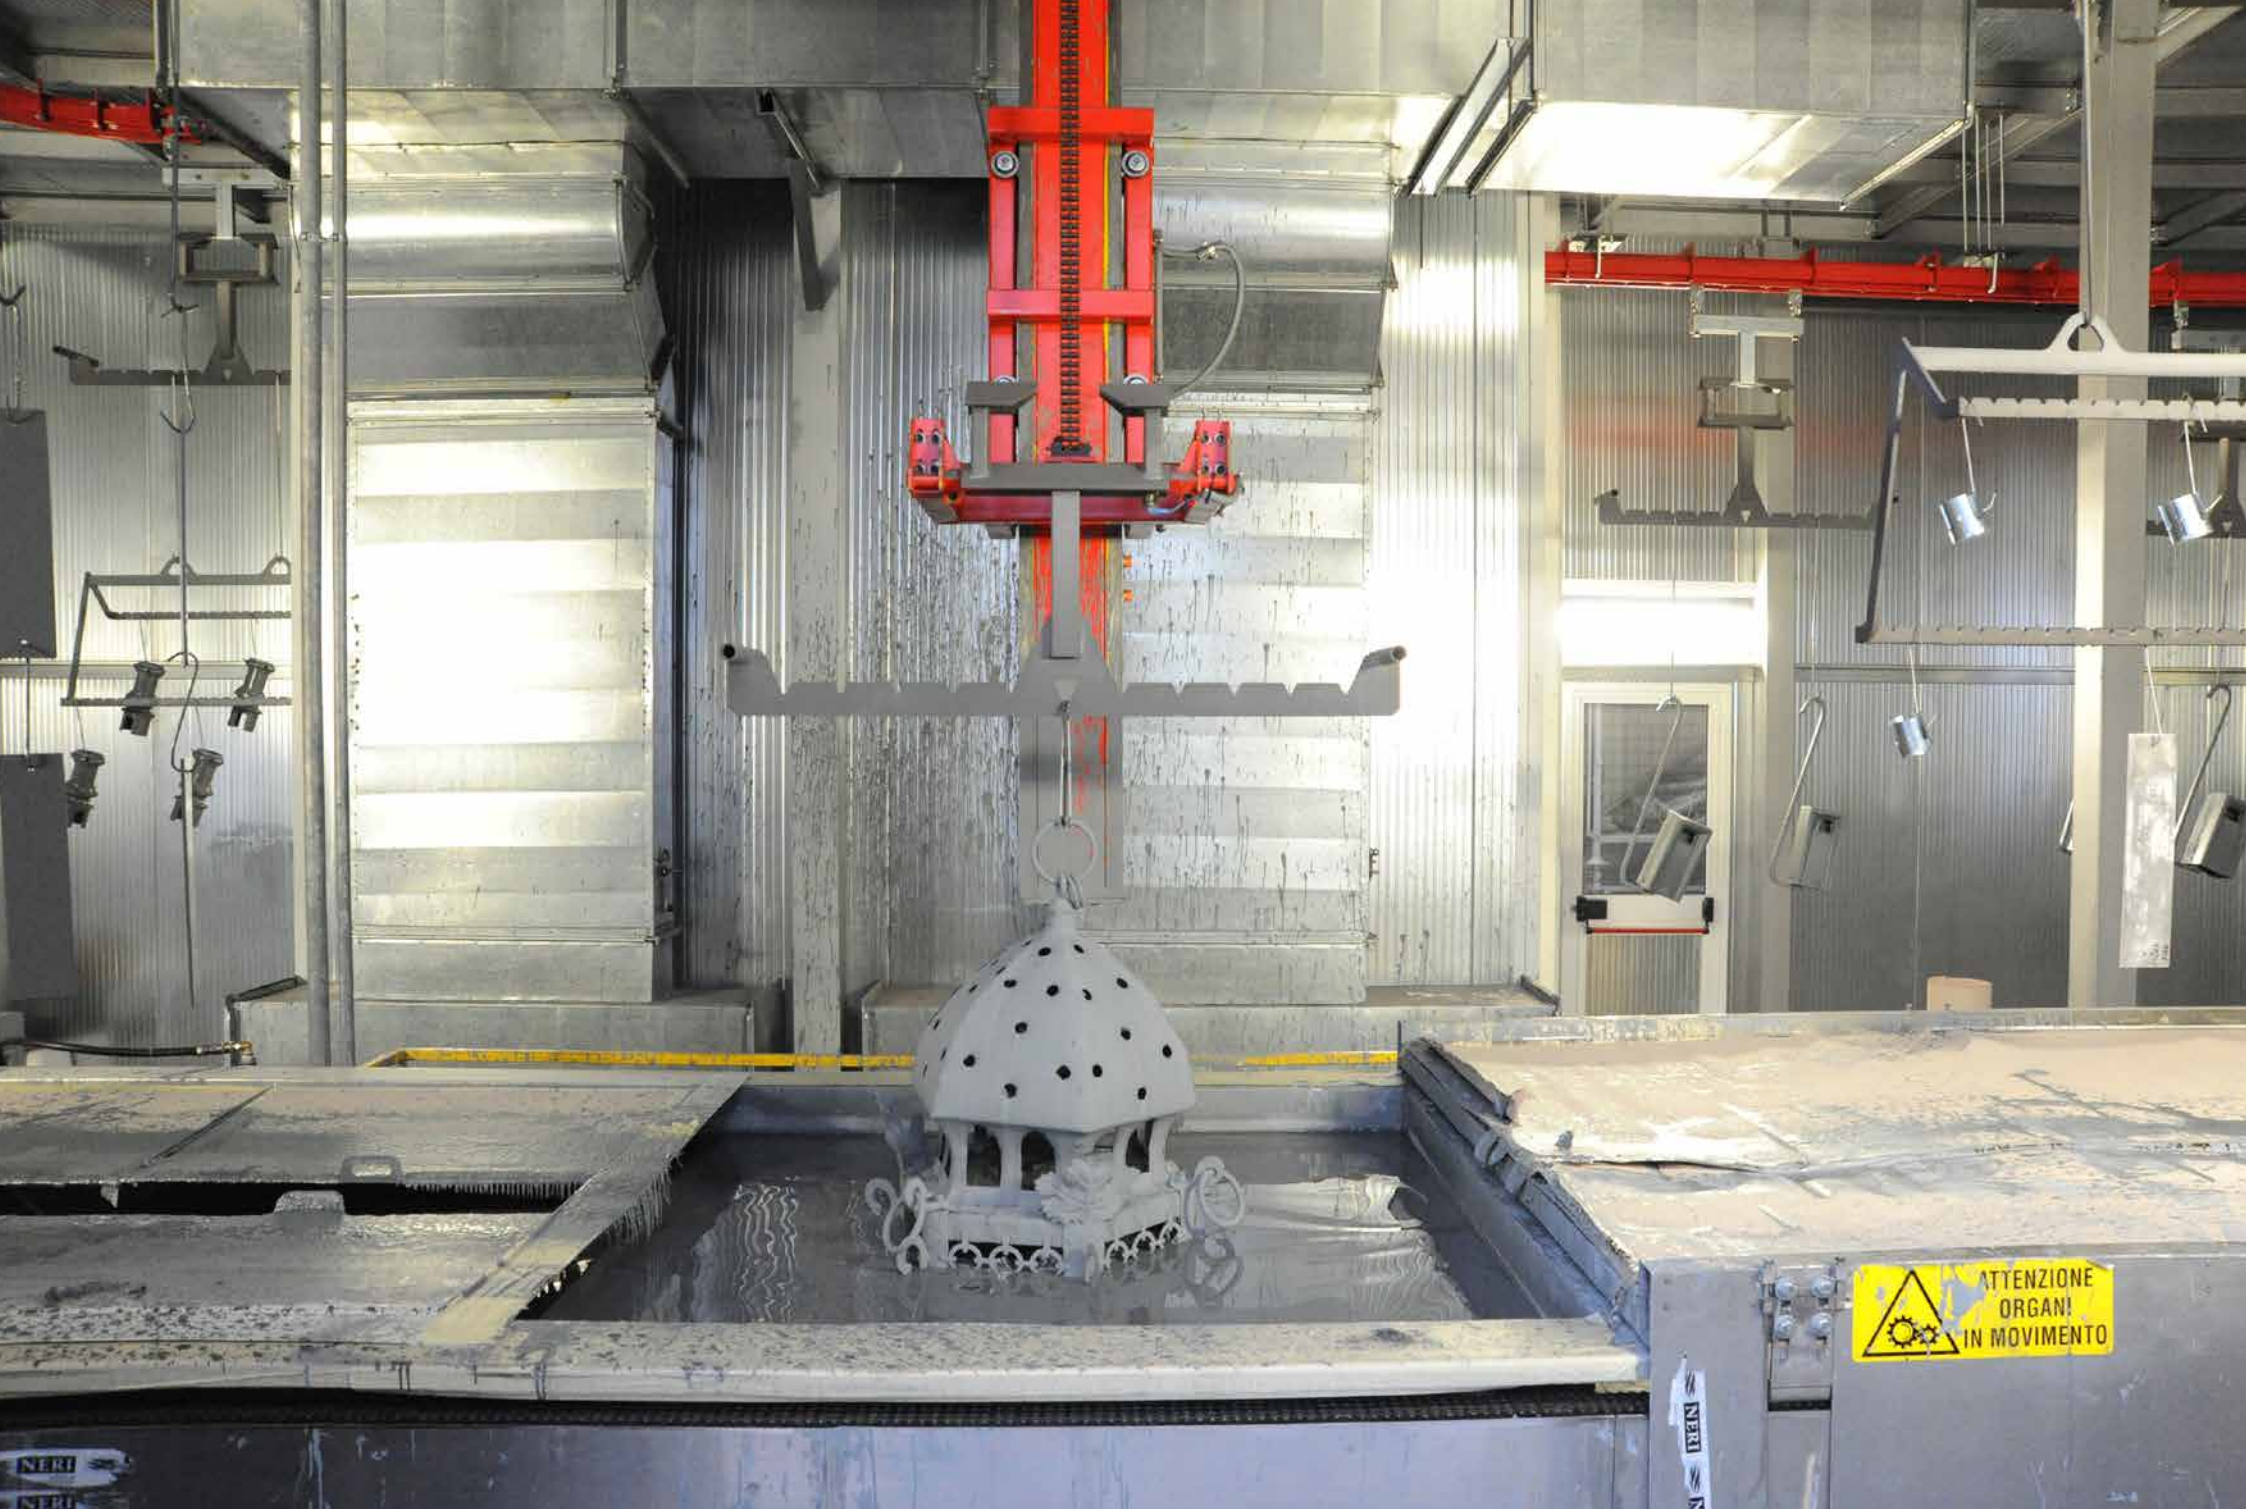

ATTENZIONE
ORGANI
IN MOVIMENTO