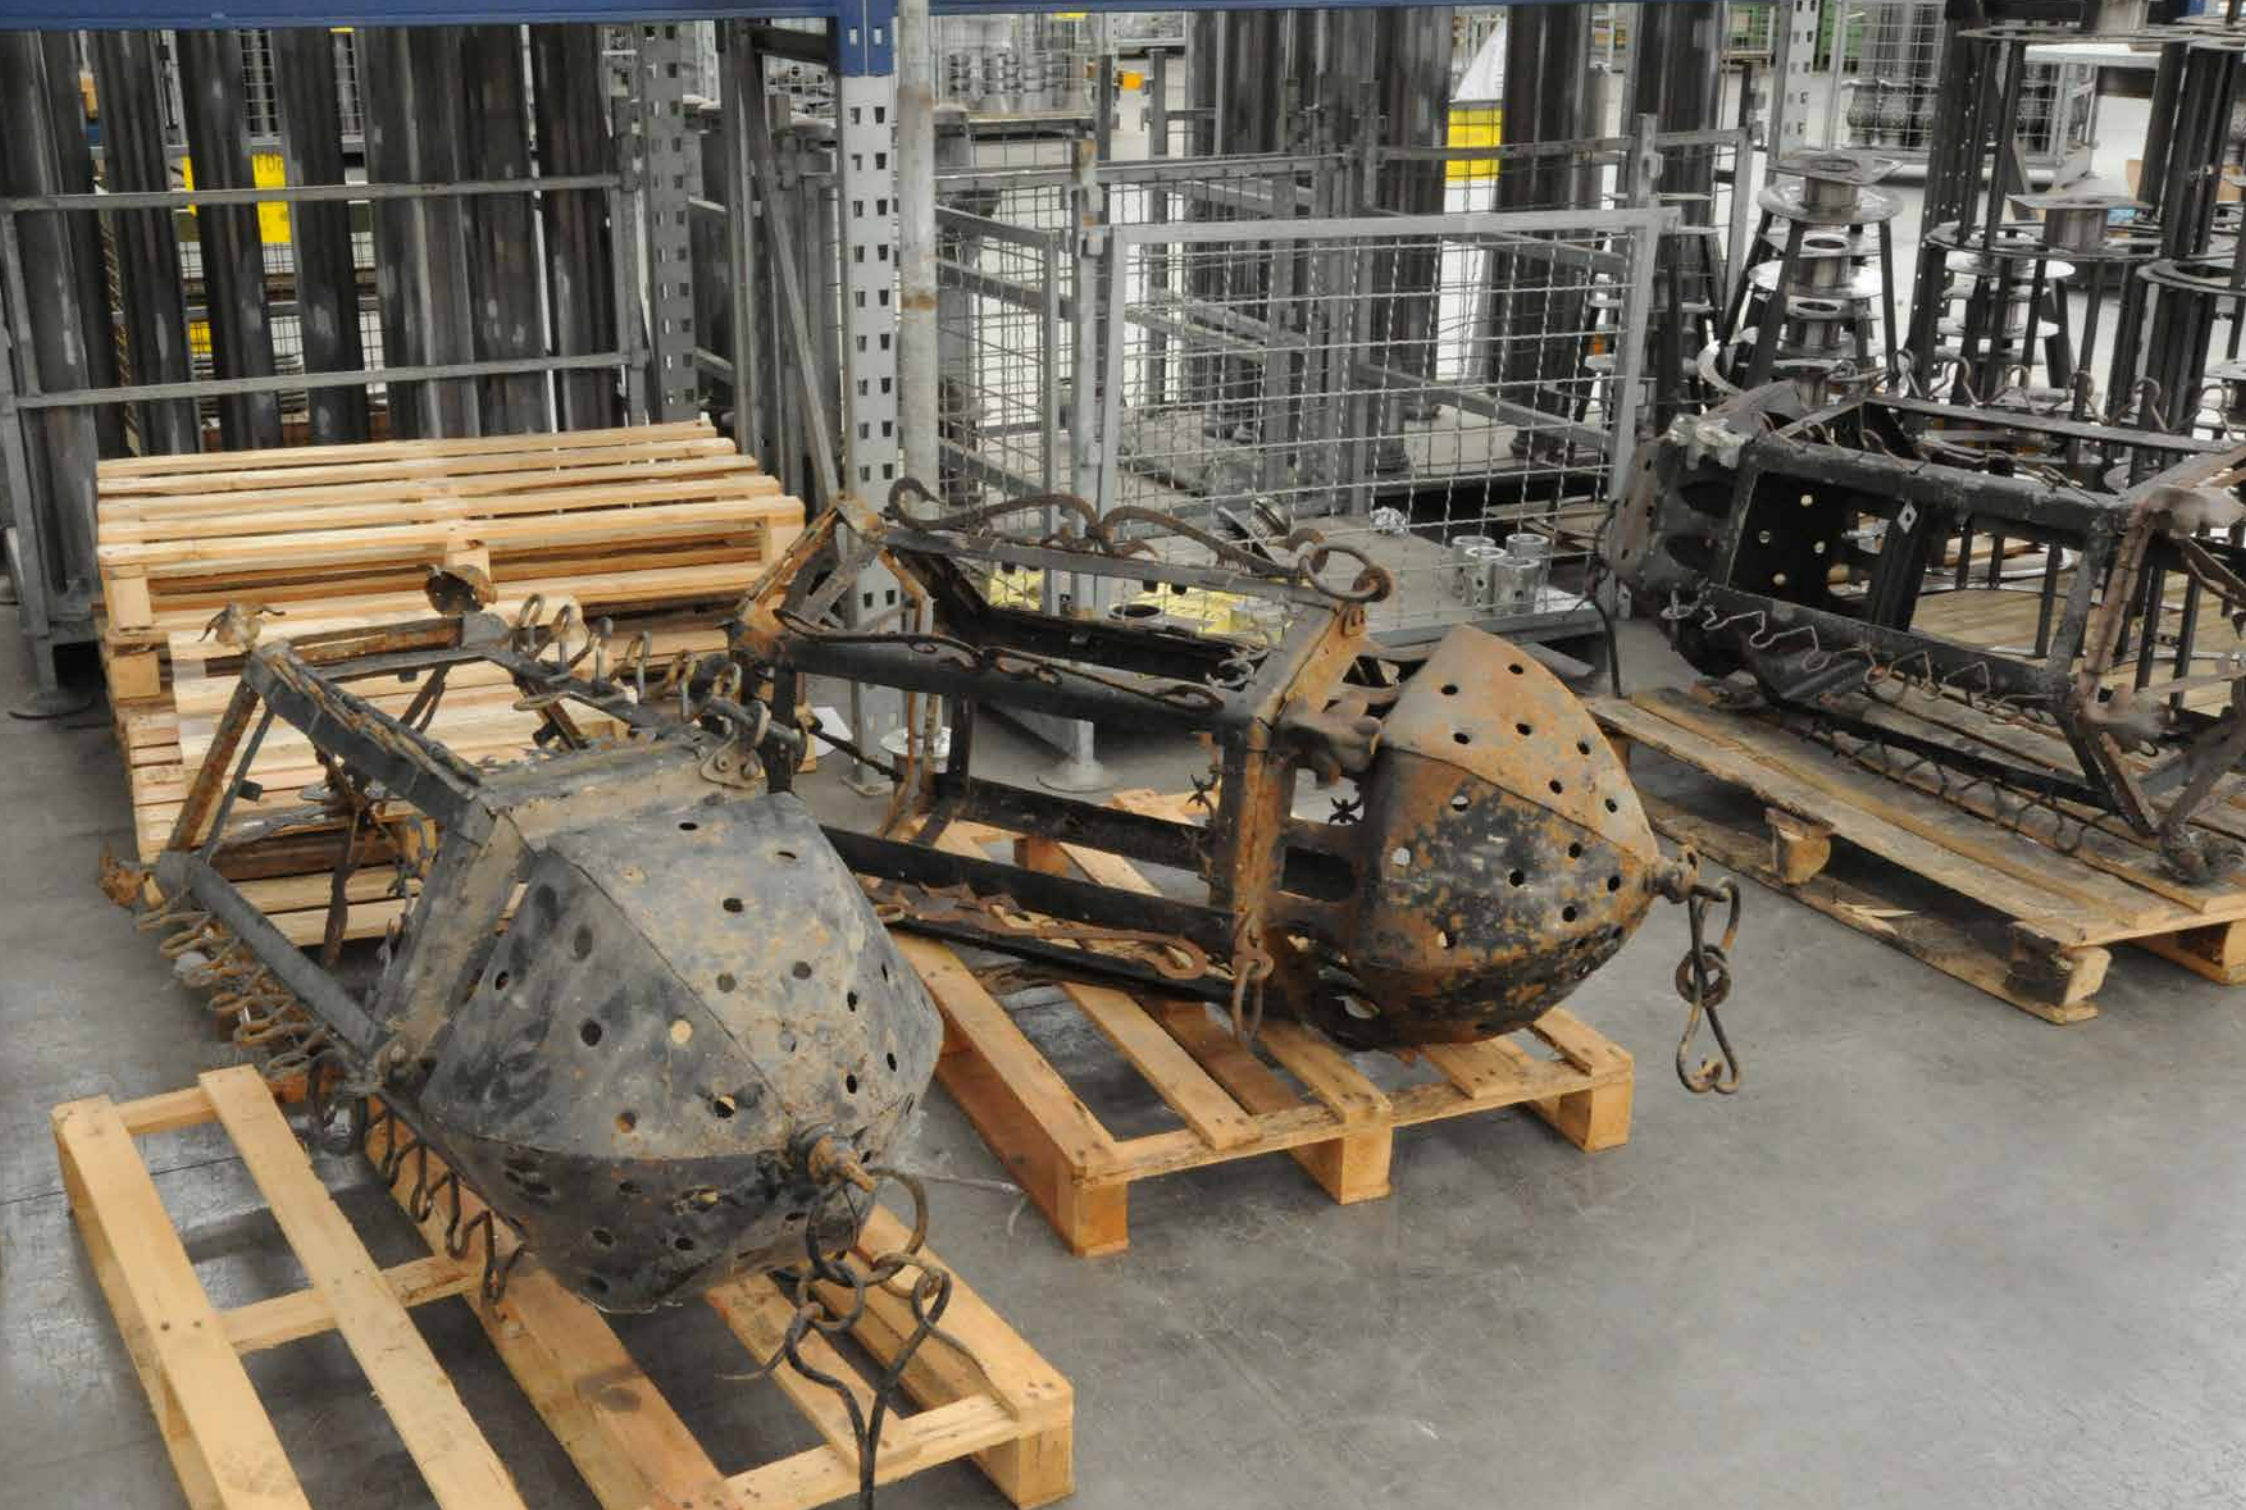

The Venice fish market was built in the early twentieth century a short distance from the Rialto Bridge. Right from the start it was lit with large iron lanterns placed under the vaults and on the external façade facing the Grand Canal.

La pescheria di Venezia fu costruita nei primi anni del '900 a poca distanza dal Ponte di Rialto. Fin dall'inizio fu illuminata con grandi lanterne in ferro collocate sotto le volte e sulla facciata esterna verso il Canal Grande.

The lanterns were cleaned, removing the oxidation that had formed over the course of a century.

Le lanterne sono state ripulite asportando l'ossidazione che si era creata nel corso di un secolo.

palm

The cleaned surfaces of the metal then revealed problems with welds, detached parts and deformation of the decorations.