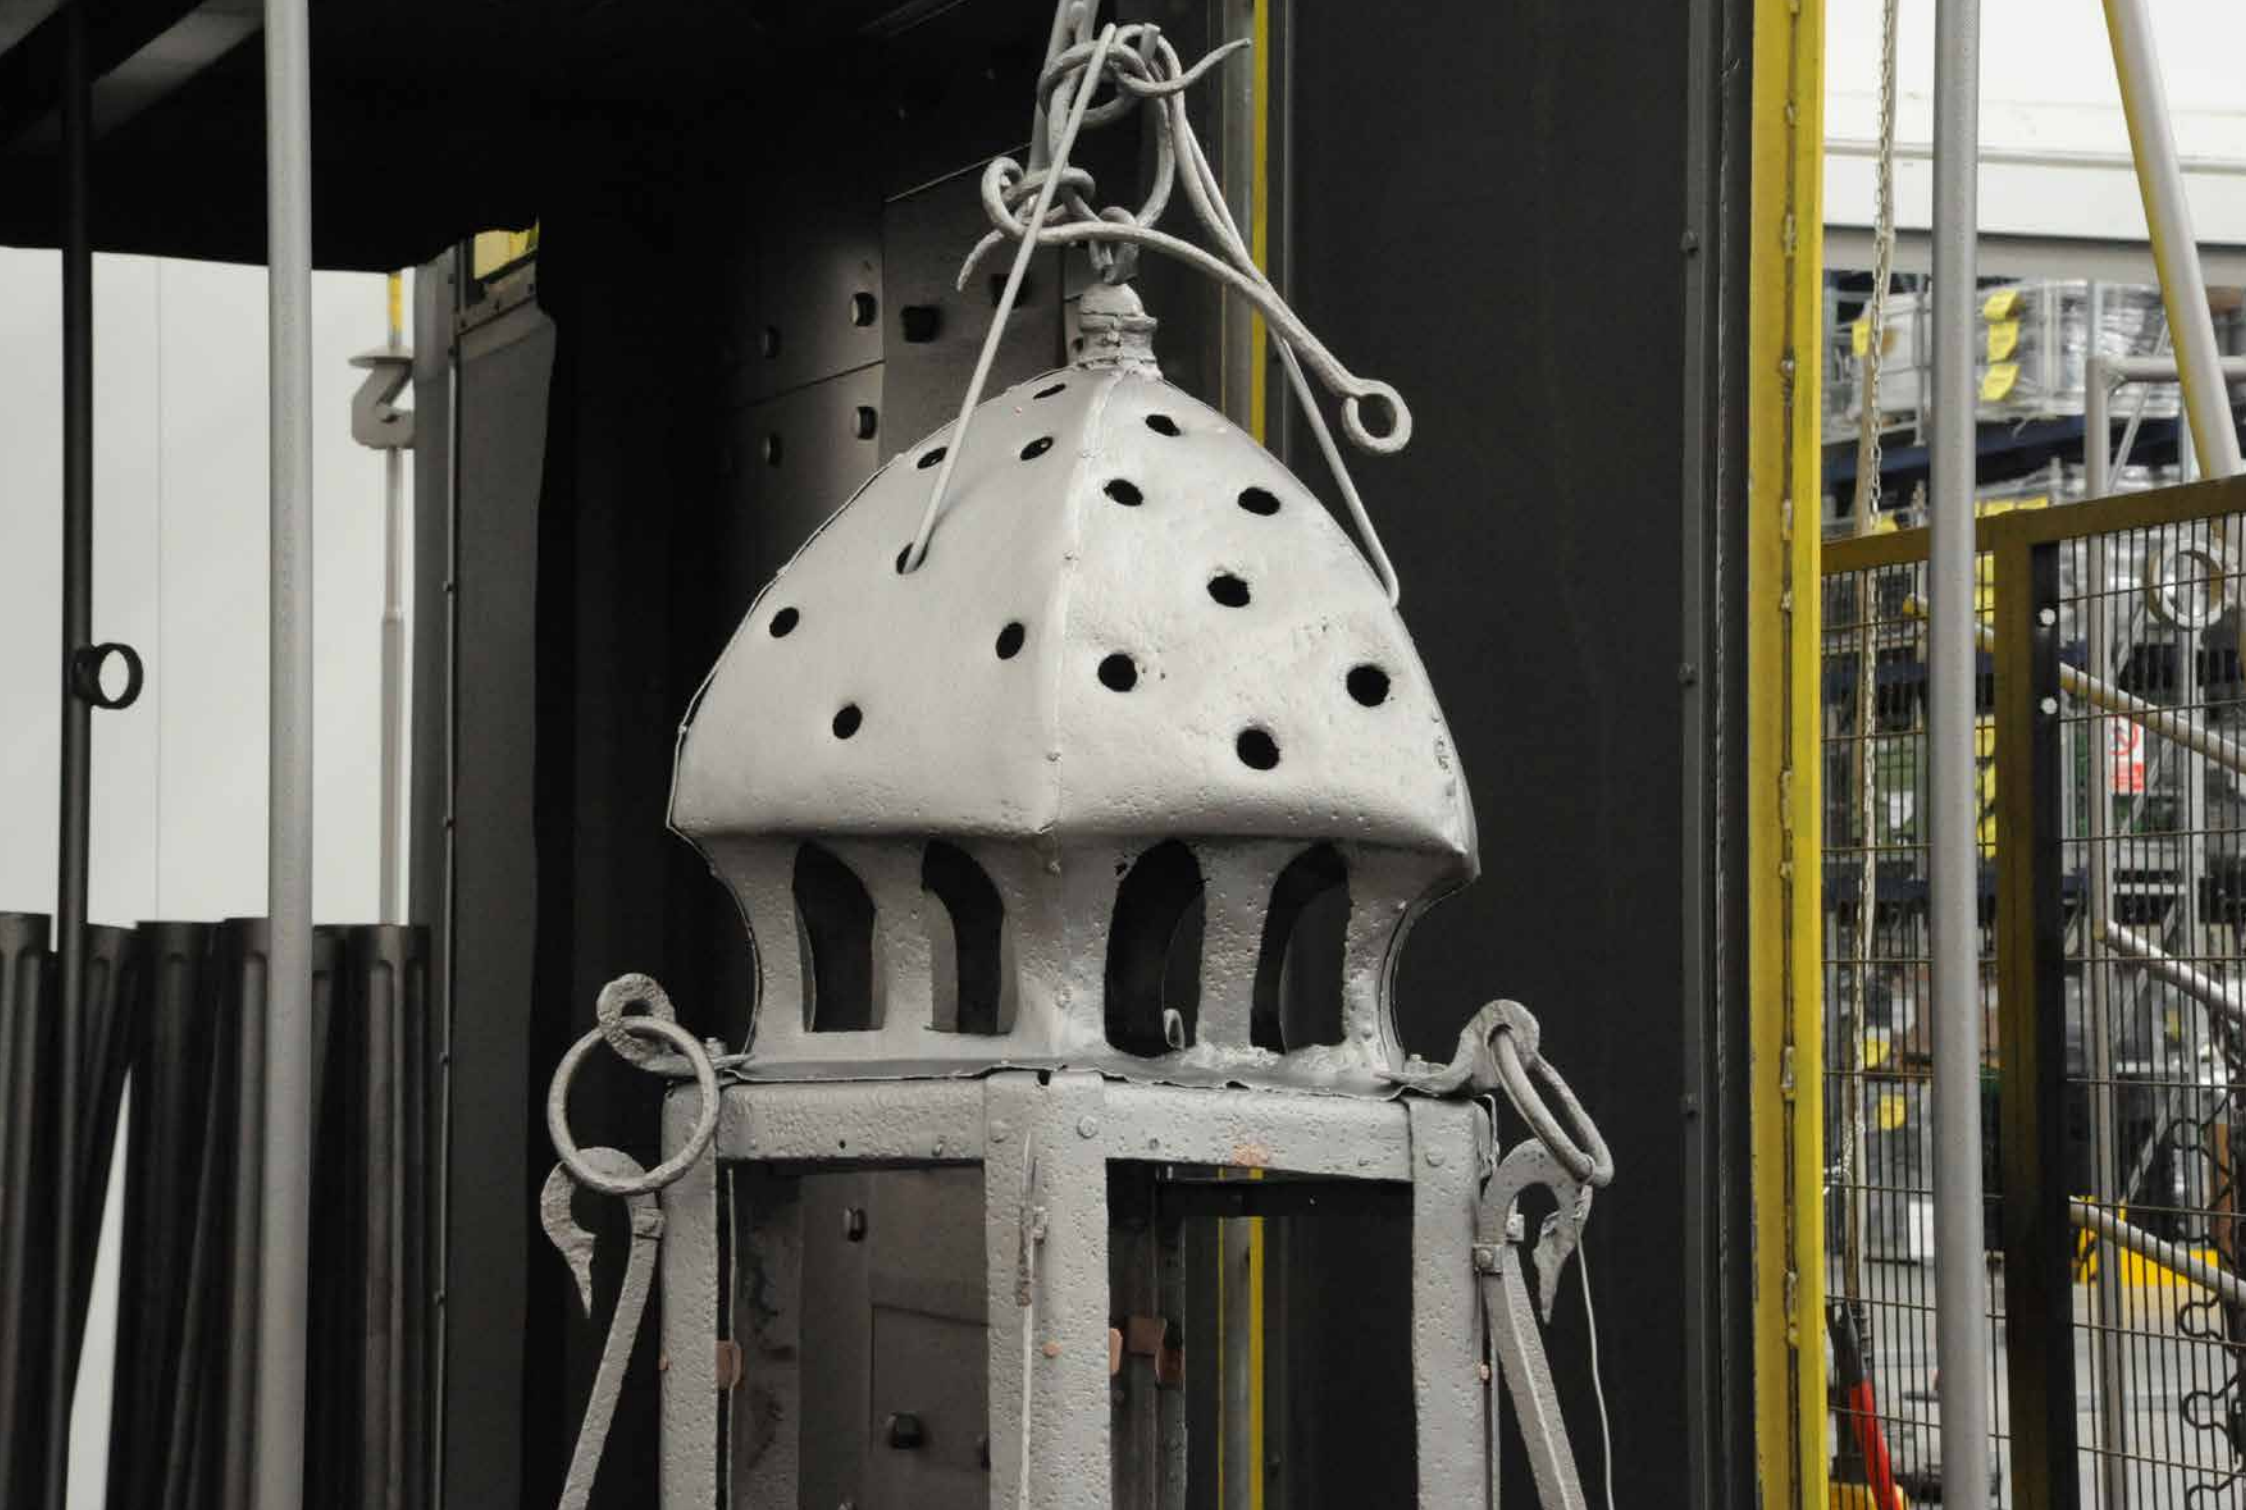

The Venice fish market was built in the early twentieth century a short distance from the Rialto Bridge. Right from the start it was lit with large iron lanterns placed under the vaults and on the external façade facing the Grand Canal.

La pescheria di Venezia fu costruita nei primi anni del '900 a poca distanza dal Ponte di Rialto. Fin dall'inizio fu illuminata con grandi lanterne in ferro collocate sotto le volte e sulla facciata esterna verso il Canal Grande.

The lanterns were cleaned, removing the oxidation that had formed over the course of a century.

Le lanterne sono state ripulite asportando l'ossidazione che si era creata nel corso di un secolo.

palm

The cleaned surfaces of the metal then revealed problems with welds, detached parts and deformation of the decorations.

Le superfici del metallo così ripulite hanno evidenziato problemi di saldature, distacco di parti fra loro, deformazione di decori.

New decorations were welded to the old frame to recompose the original form.