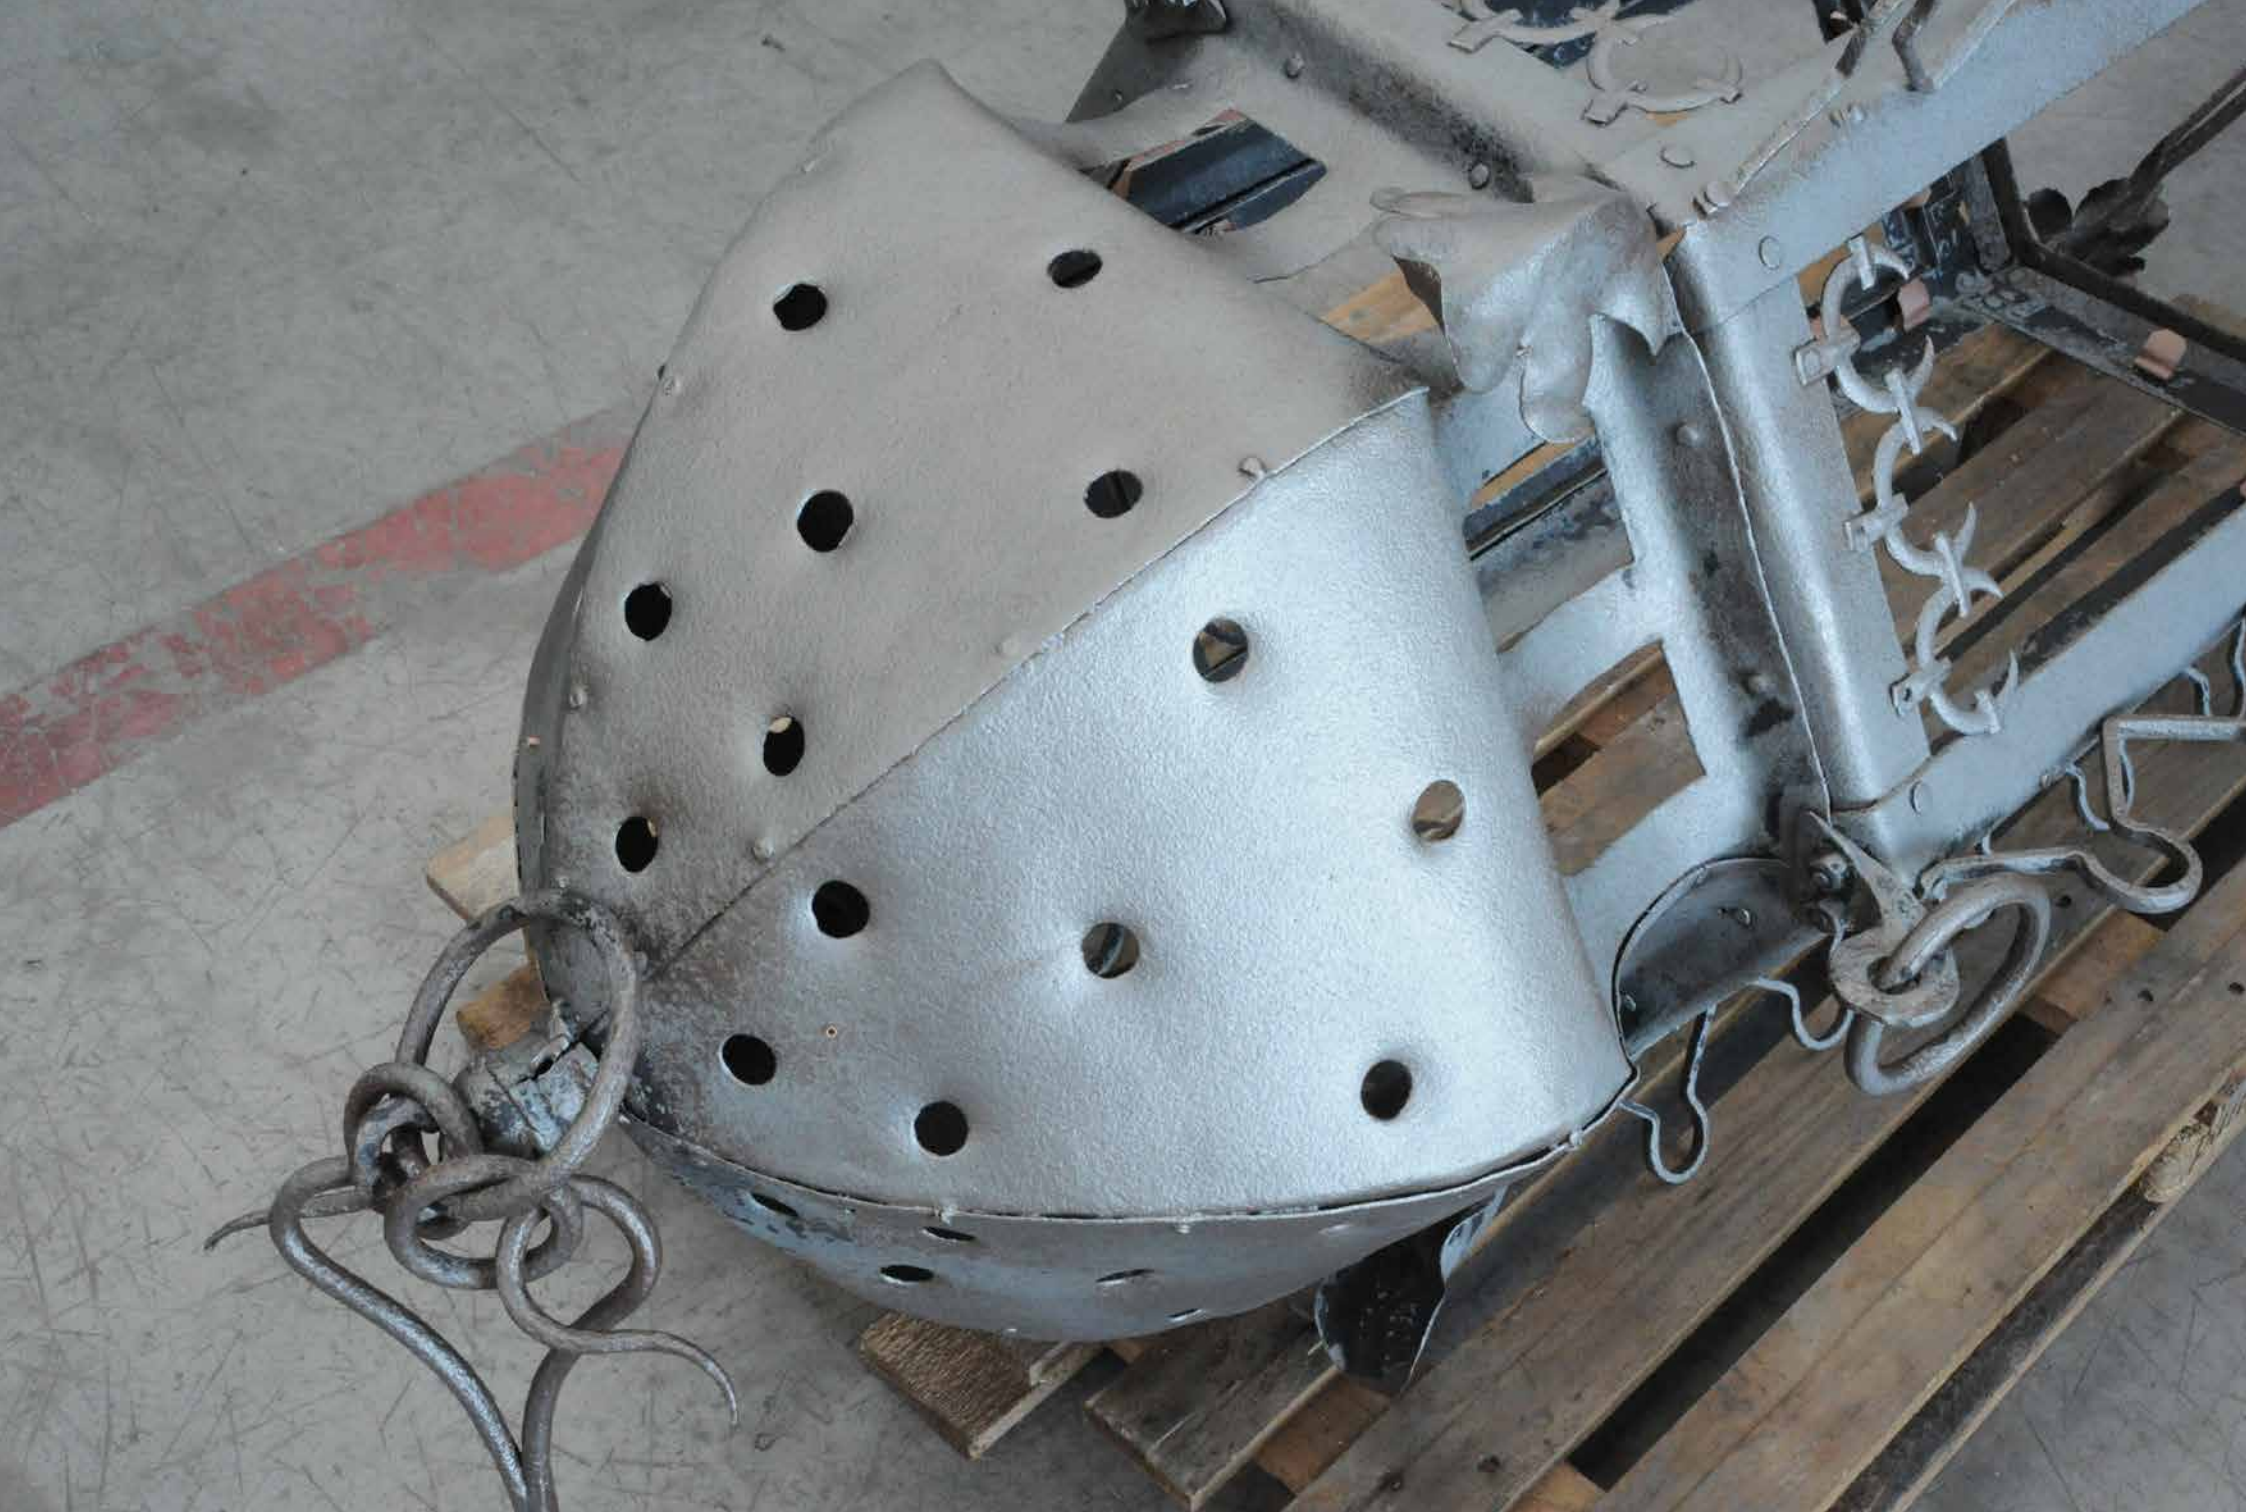

The Venice fish market was built in the early twentieth century a short distance from the Rialto Bridge. Right from the start it was lit with large iron lanterns placed under the vaults and on the external façade facing the Grand Canal.

La pescheria di Venezia fu costruita nei primi anni del '900 a poca distanza dal Ponte di Rialto. Fin dall'inizio fu illuminata con grandi lanterne in ferro collocate sotto le volte e sulla facciata esterna verso il Canal Grande.

The lanterns were cleaned, removing the oxidation that had formed over the course of a century.

Le lanterne sono state ripulite asportando l'ossidazione che si era creata nel corso di un secolo.

palm

The cleaned surfaces of the metal then revealed problems with welds, detached parts and deformation of the decorations.

Le superfici del metallo così ripulite hanno evidenziato problemi di saldature, distacco di parti fra loro, deformazione di decori.

New decorations were welded to the old frame to recompose the original form.