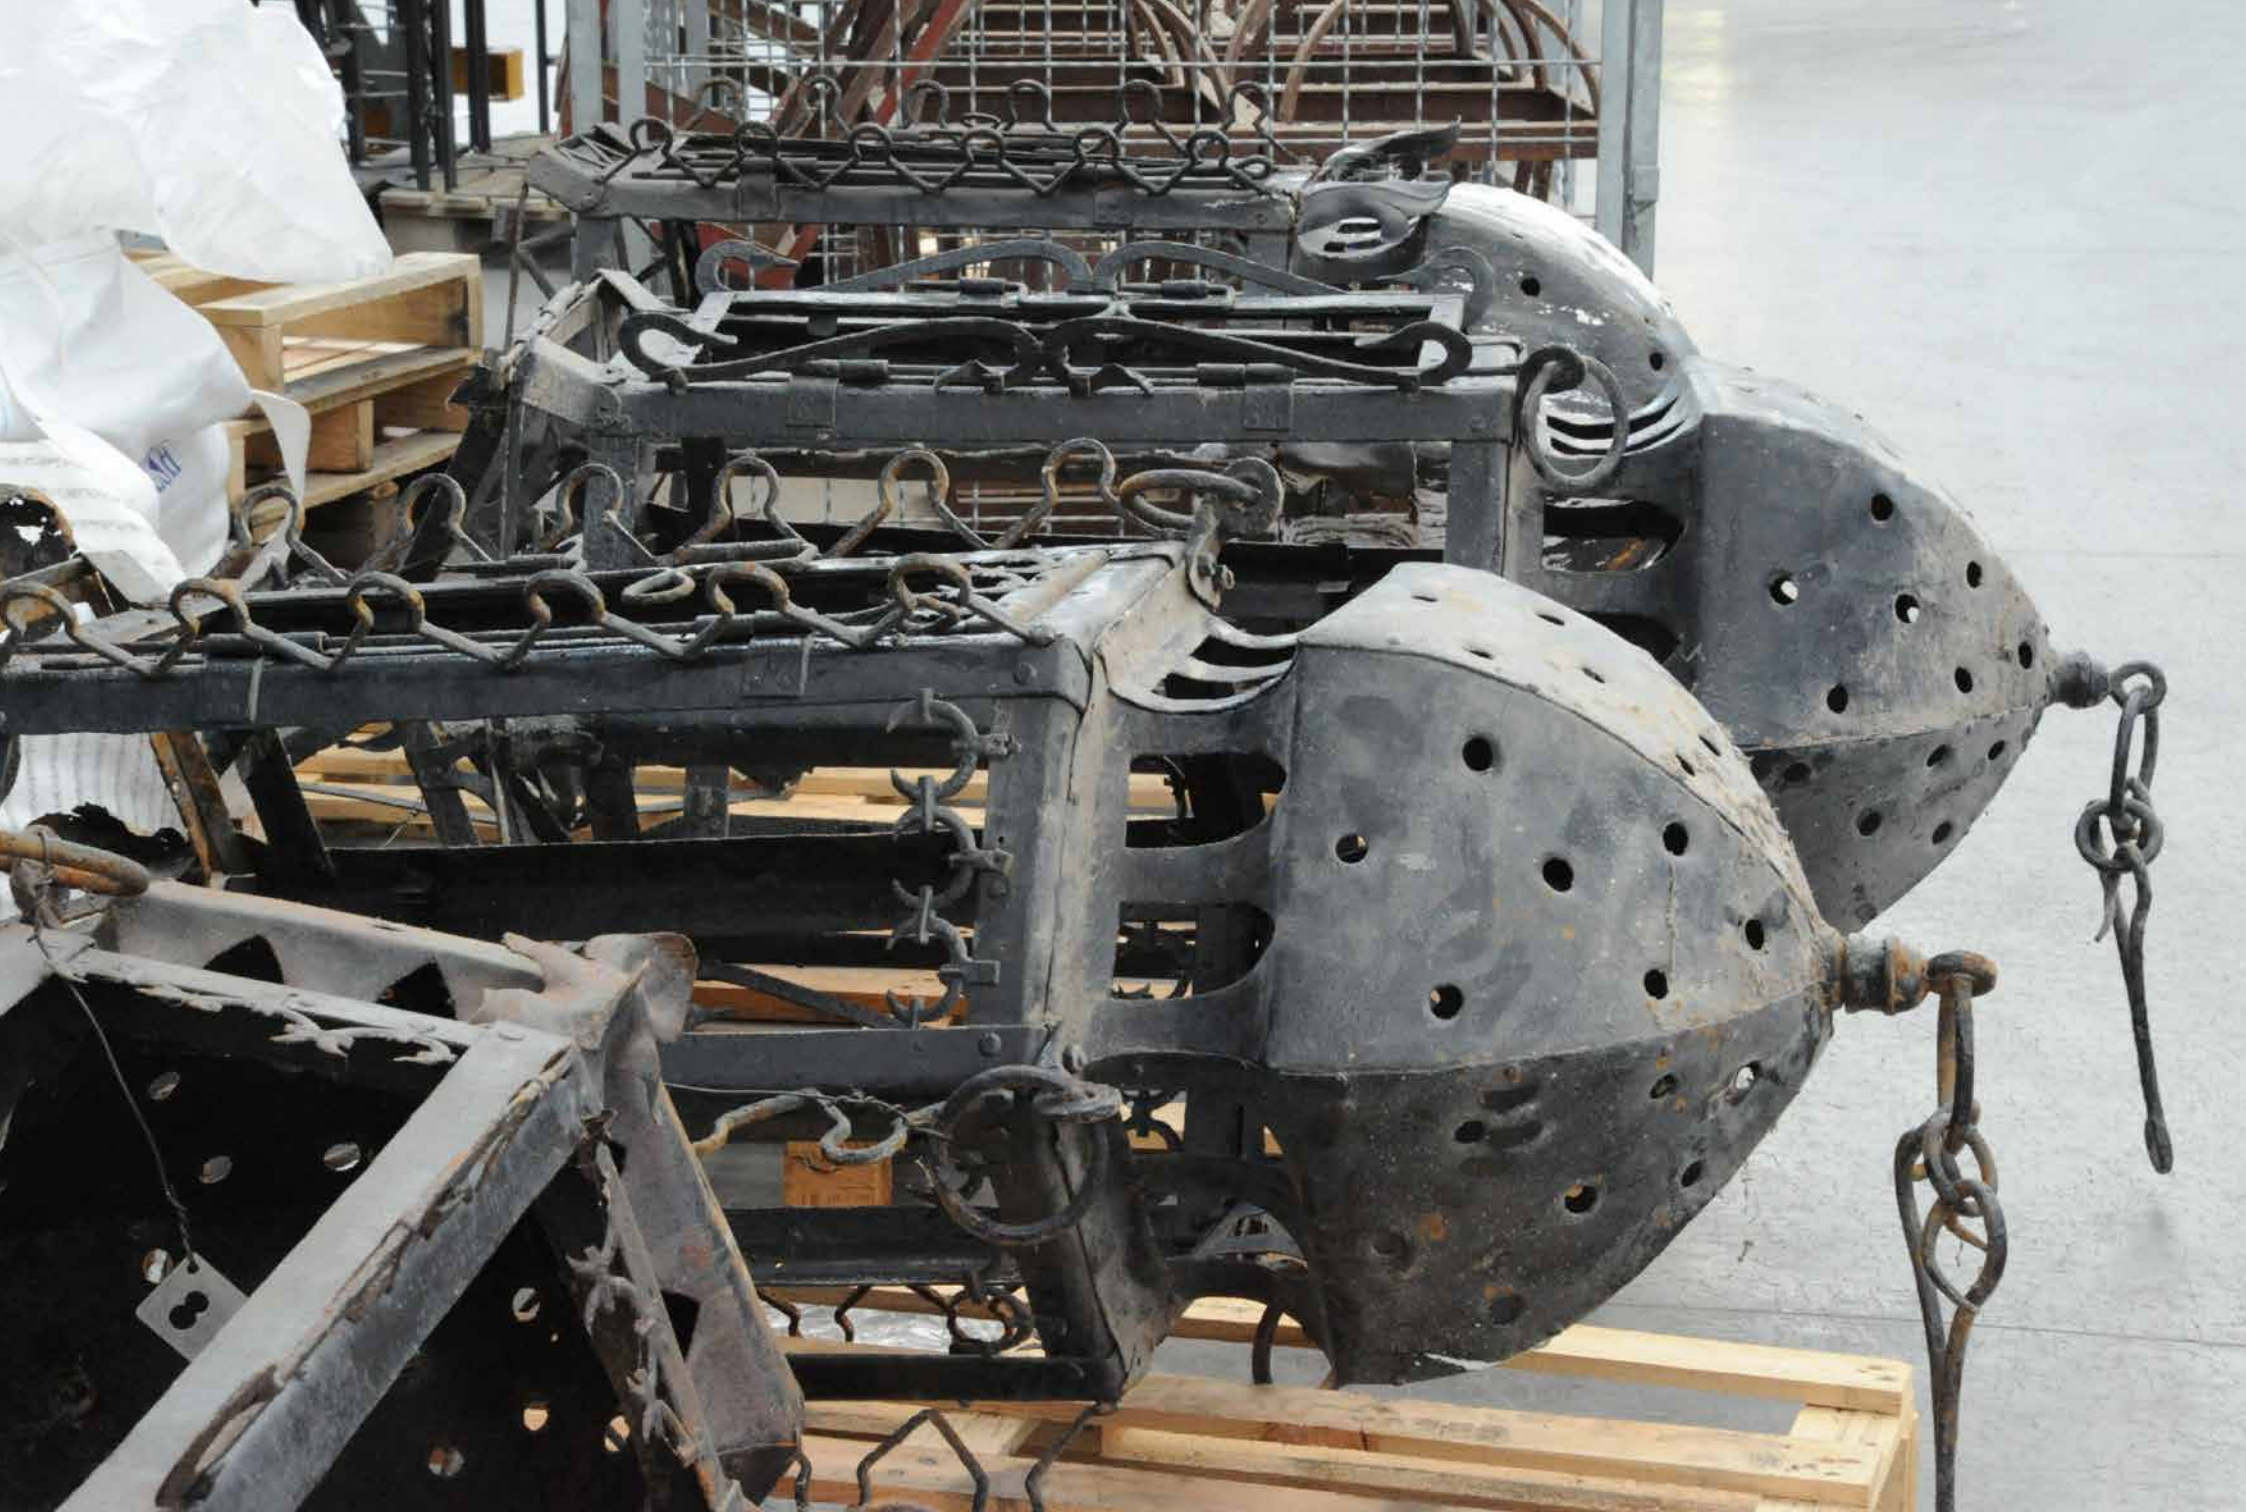

The Venice fish market was built in the early twentieth century a short distance from the Rialto Bridge. Right from the start it was lit with large iron lanterns placed under the vaults and on the external façade facing the Grand Canal.

La pescheria di Venezia fu costruita nei primi anni del '900 a poca distanza dal Ponte di Rialto. Fin dall'inizio fu illuminata con grandi lanterne in ferro collocate sotto le volte e sulla facciata esterna verso il Canal Grande.

The lanterns were cleaned, removing the oxidation that had formed over the course of a century.

Le lanterne sono state ripulite asportando l'ossidazione che si era creata nel corso di un secolo.

palm

The cleaned surfaces of the metal then revealed problems with welds, detached parts and deformation of the decorations.