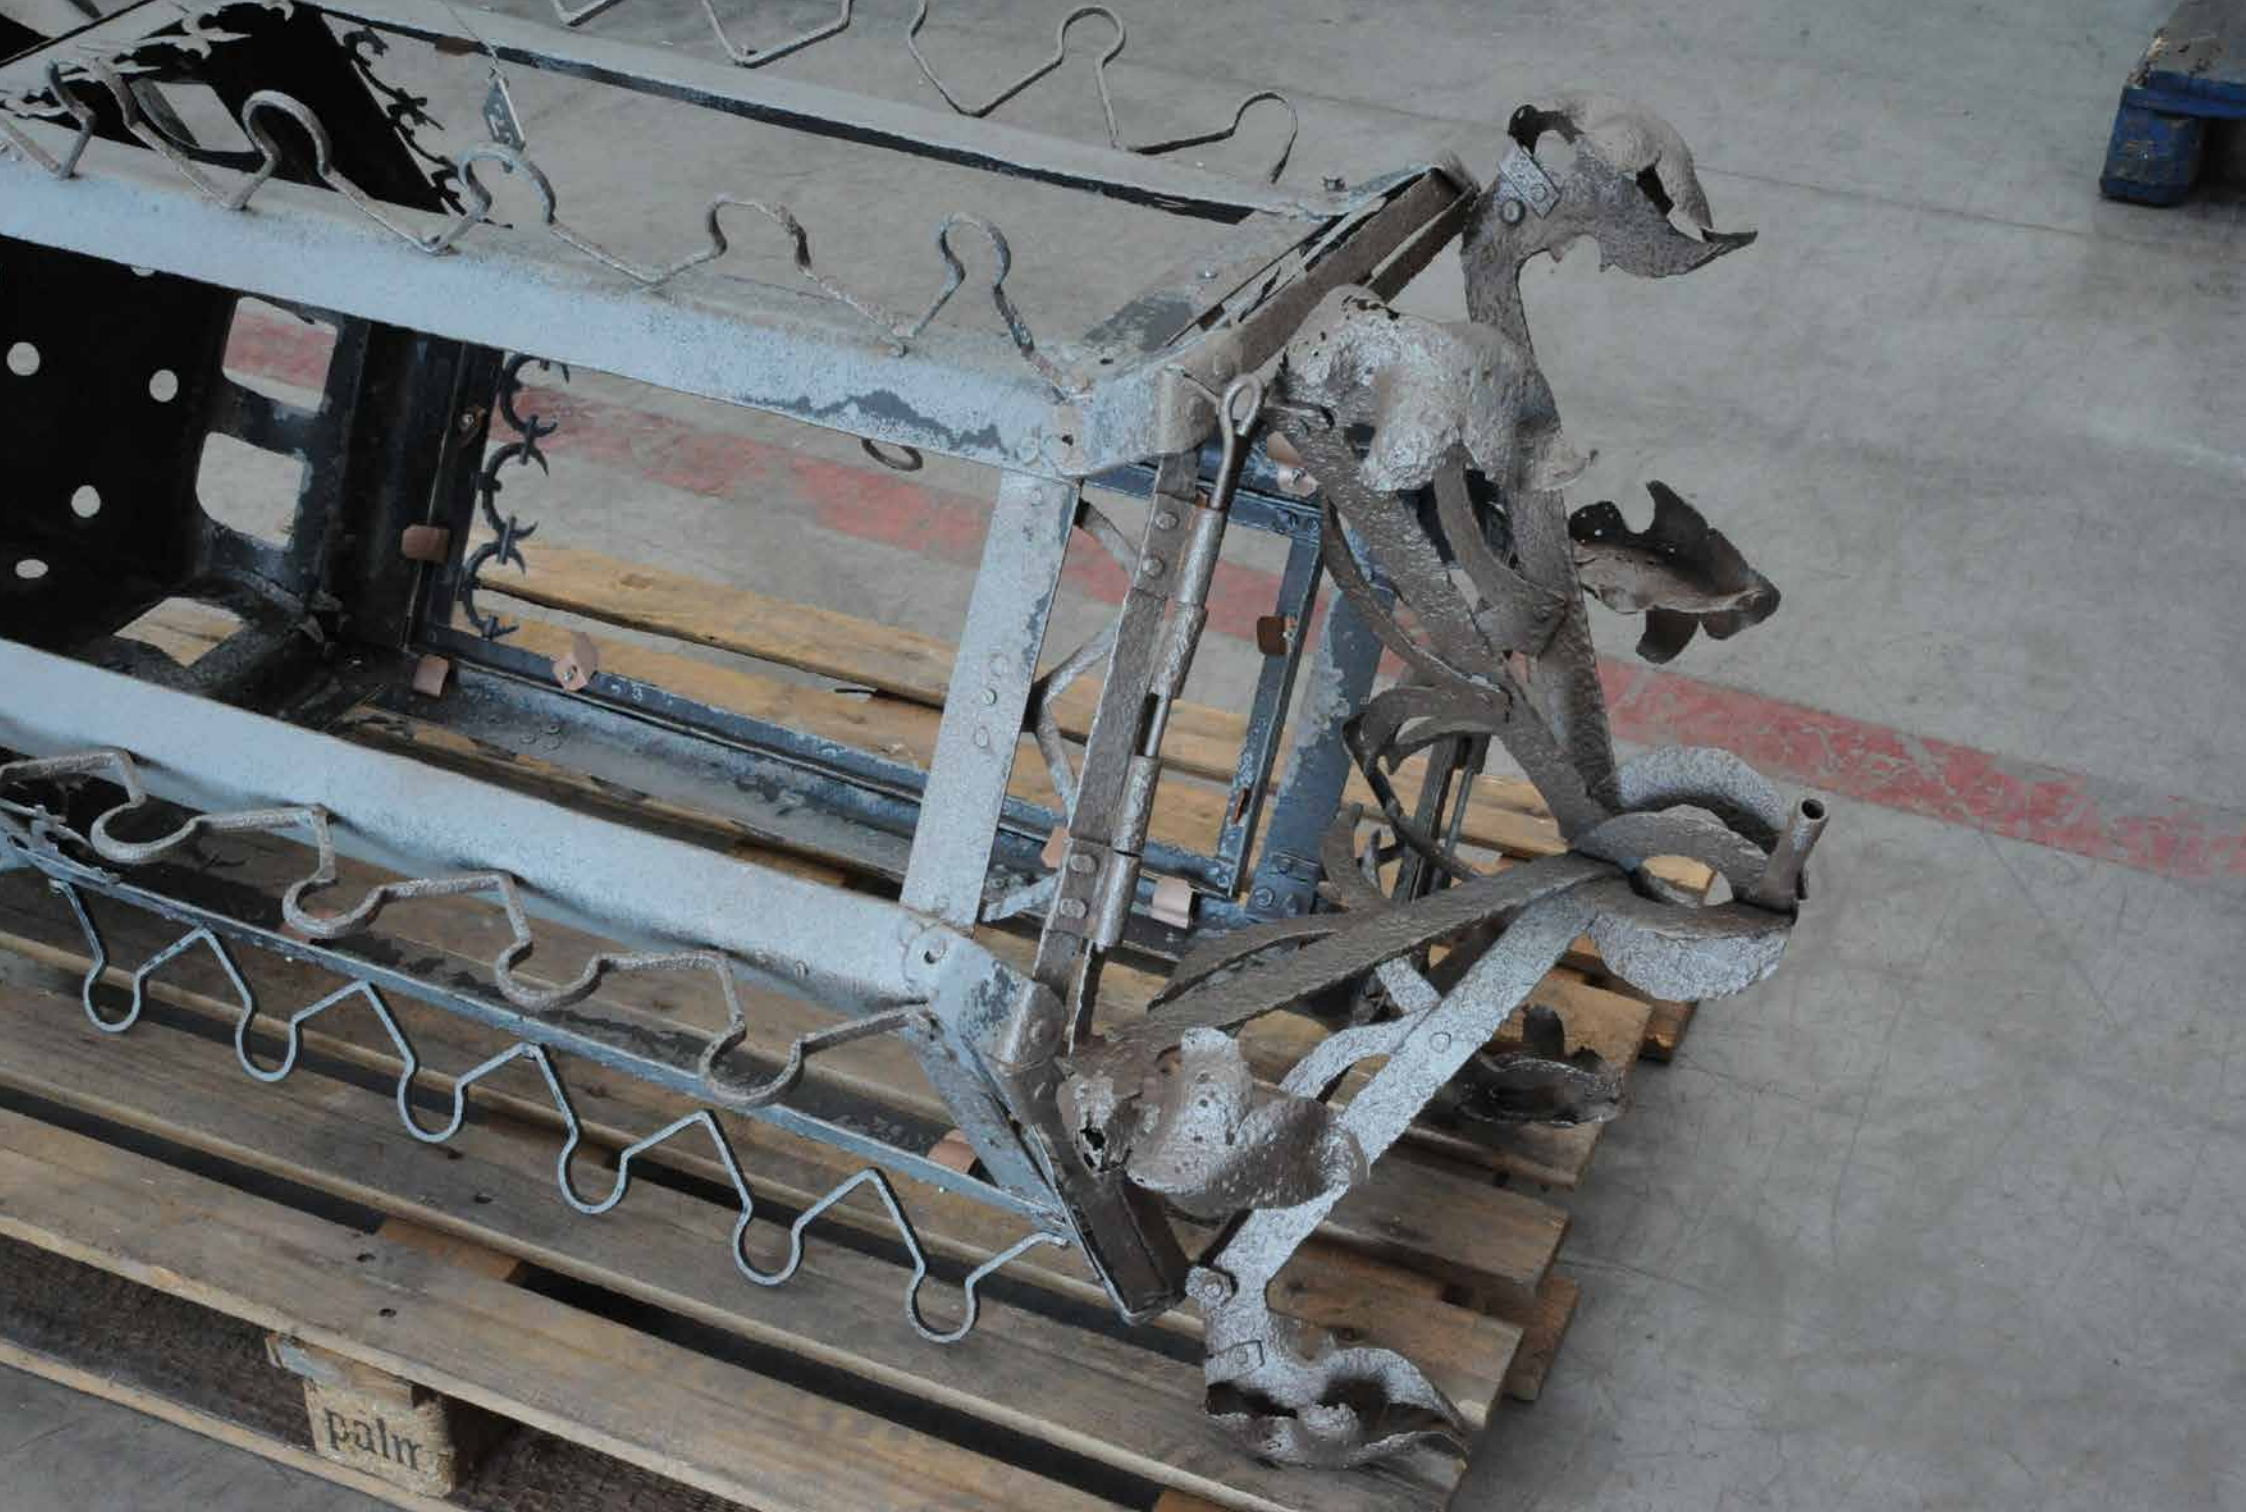

The Venice fish market was built in the early twentieth century a short distance from the Rialto Bridge. Right from the start it was lit with large iron lanterns placed under the vaults and on the external façade facing the Grand Canal.

La pescheria di Venezia fu costruita nei primi anni del '900 a poca distanza dal Ponte di Rialto. Fin dall'inizio fu illuminata con grandi lanterne in ferro collocate sotto le volte e sulla facciata esterna verso il Canal Grande.

The lanterns were cleaned, removing the oxidation that had formed over the course of a century.

Le lanterne sono state ripulite asportando l'ossidazione che si era creata nel corso di un secolo.

palm

The cleaned surfaces of the metal then revealed problems with welds, detached parts and deformation of the decorations.

Le superfici del metallo così ripulite hanno evidenziato problemi di saldature, distacco di parti fra loro, deformazione di decori.

New decorations were welded to the old frame to recompose the original form.