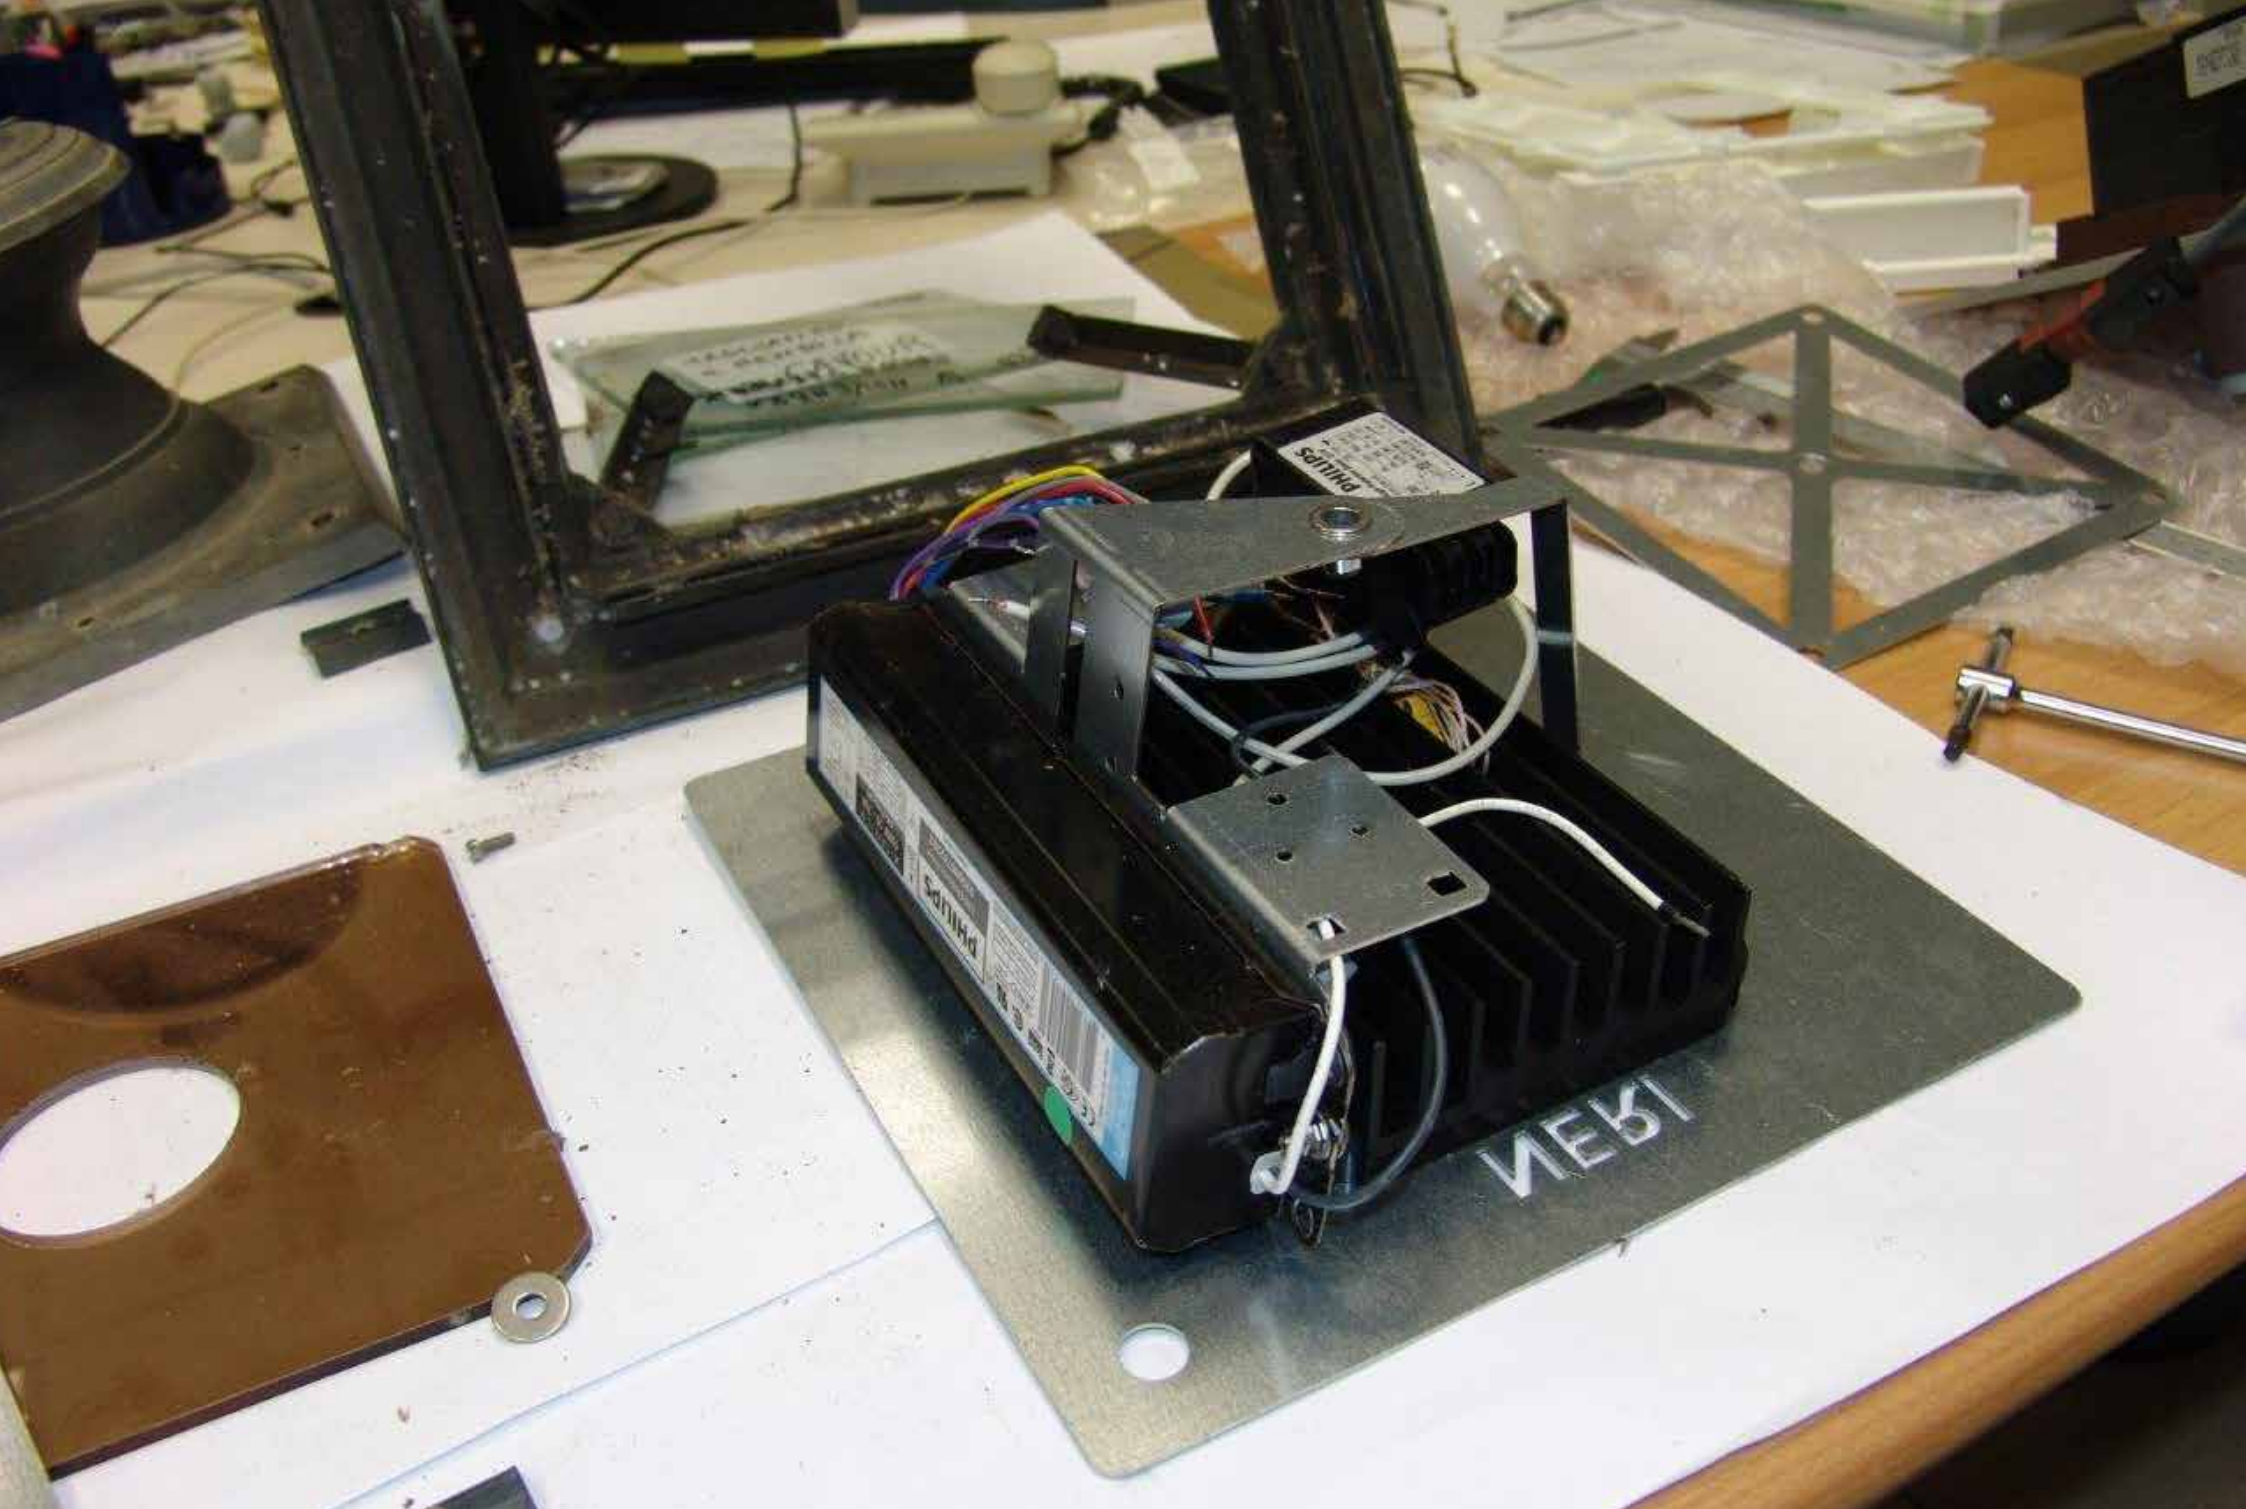

Refitting kit

Refitting kit

Albenga has been lit for several decades by 297 lanterns made by a company called Tagliafico. For those antique pieces Neri has designed, tested in its laboratories and built a specific LED kit, able to achieve higher luminous efficiency and significant energy savings. All the replaced lamps are high pressure sodium of different power (150, 100 and 70W). The kit has been designed to be inserted straight into the lanterns by just removing the cap and without moving the luminaire itself.

Da vari decenni Albenga è illuminata con 297 lanterne dell'azienda Tagliafico, per le quali Neri ha studiato, testato in laboratorio e realizzato un kit LED specifico col fine di ottenere una maggiore efficienza luminosa ed un consistente risparmio energetico. Le lampade sostituite sono tutte sodio alta pressione di diversa potenza (150 lampade da 150W; 60 lampade da 100W; 87 lampade da 70W). Il kit è stato predisposto per essere direttamente applicato nelle lanterne, smontando solo il cappello della lanterna sul luogo.

Sono state adottate due diverse soluzioni: nella prima, una volta inserito il nuovo kit LED in una parte delle lanterne originali, sono stati smontati i vetri ottenendo un effetto di massima trasparenza ed efficienza. Di notte la lanterna si anima di una luce discreta che evidenzia i quattro montanti illuminati.