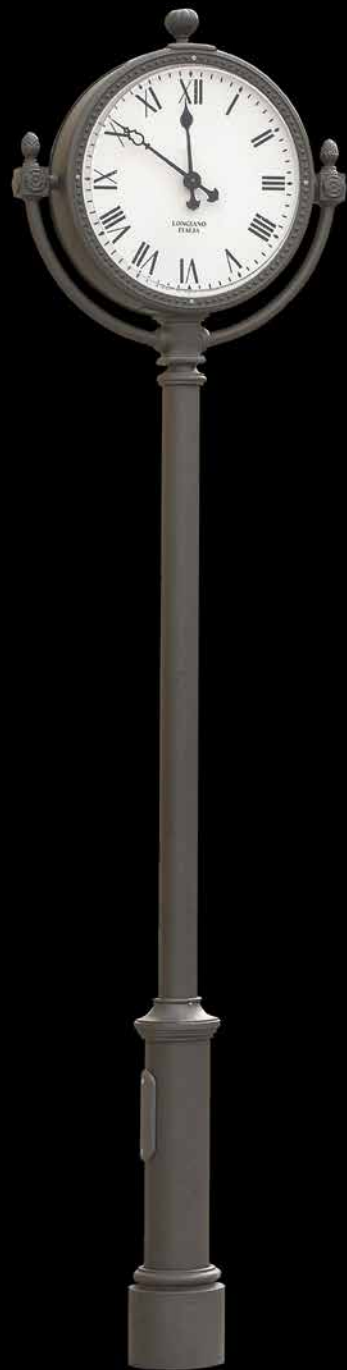

NERI

This presentation is dedicated to the clocks produced by Neri. The situations here documented allow to evaluate the different typologies in various contexts, many case studies to refer to for your next projects.

Dedichiamo questa presentazione agli orologi prodotti da Neri. Le tante situazioni qui documentate permettono di valutare le diverse tipologie nei contesti più vari. Tanti casi esemplari cui poter fare riferimento nelle nuove progettazioni.

Melia

Scilla

Scilla

Melia

Scilla

NERI

Clocks | Street furniture

Meda di Sorrento, Sant'Arcangelo di Romagna – Italy

NERI

Clocks | Street furniture

CREDITS

Photographs © Antonio Neri, Neri SpA

Thank you
Grazie