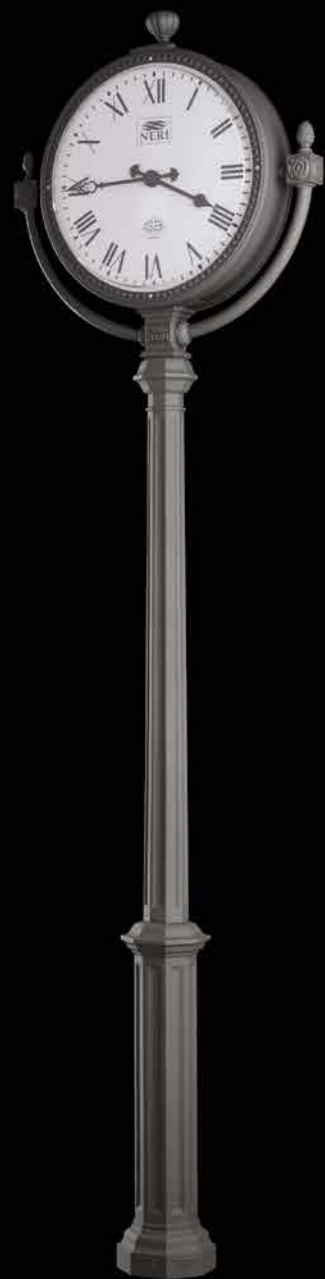

NERI

This presentation is dedicated to the clocks produced by Neri. The situations here documented allow to evaluate the different typologies in various contexts, many case studies to refer to for your next projects.

Dedichiamo questa presentazione agli orologi prodotti da Neri. Le tante situazioni qui documentate permettono di valutare le diverse tipologie nei contesti più vari. Tanti casi esemplari cui poter fare riferimento nelle nuove progettazioni.

Melia

Scilla

Scilla

Melia

Scilla

NERI

Clocks | Street furniture

Meda di Sorrento, Sant'Arcangelo di Romagna – Italy