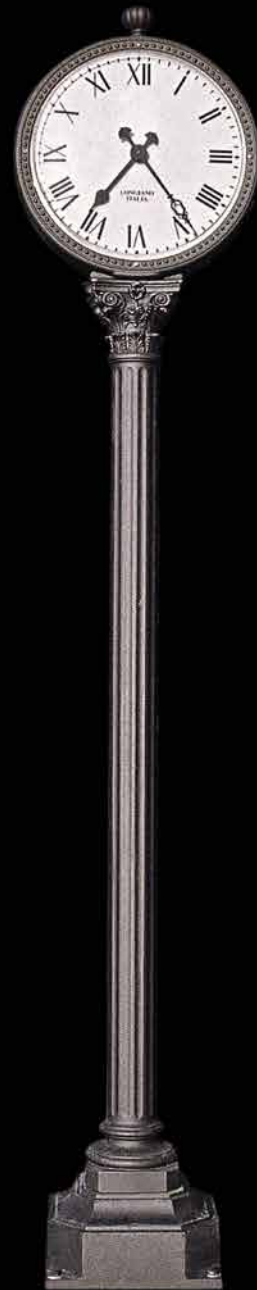

NERI

This presentation is dedicated to the clocks produced by Neri. The situations here documented allow to evaluate the different typologies in various contexts, many case studies to refer to for your next projects.

Dedichiamo questa presentazione agli orologi prodotti da Neri. Le tante situazioni qui documentate permettono di valutare le diverse tipologie nei contesti più vari. Tanti casi esemplari cui poter fare riferimento nelle nuove progettazioni.

Melia

Scilla

Scilla

Melia

Scilla

NERI

Clocks | Street furniture

Meda di Sorrento, Sant'Arcangelo di Romagna – Italy