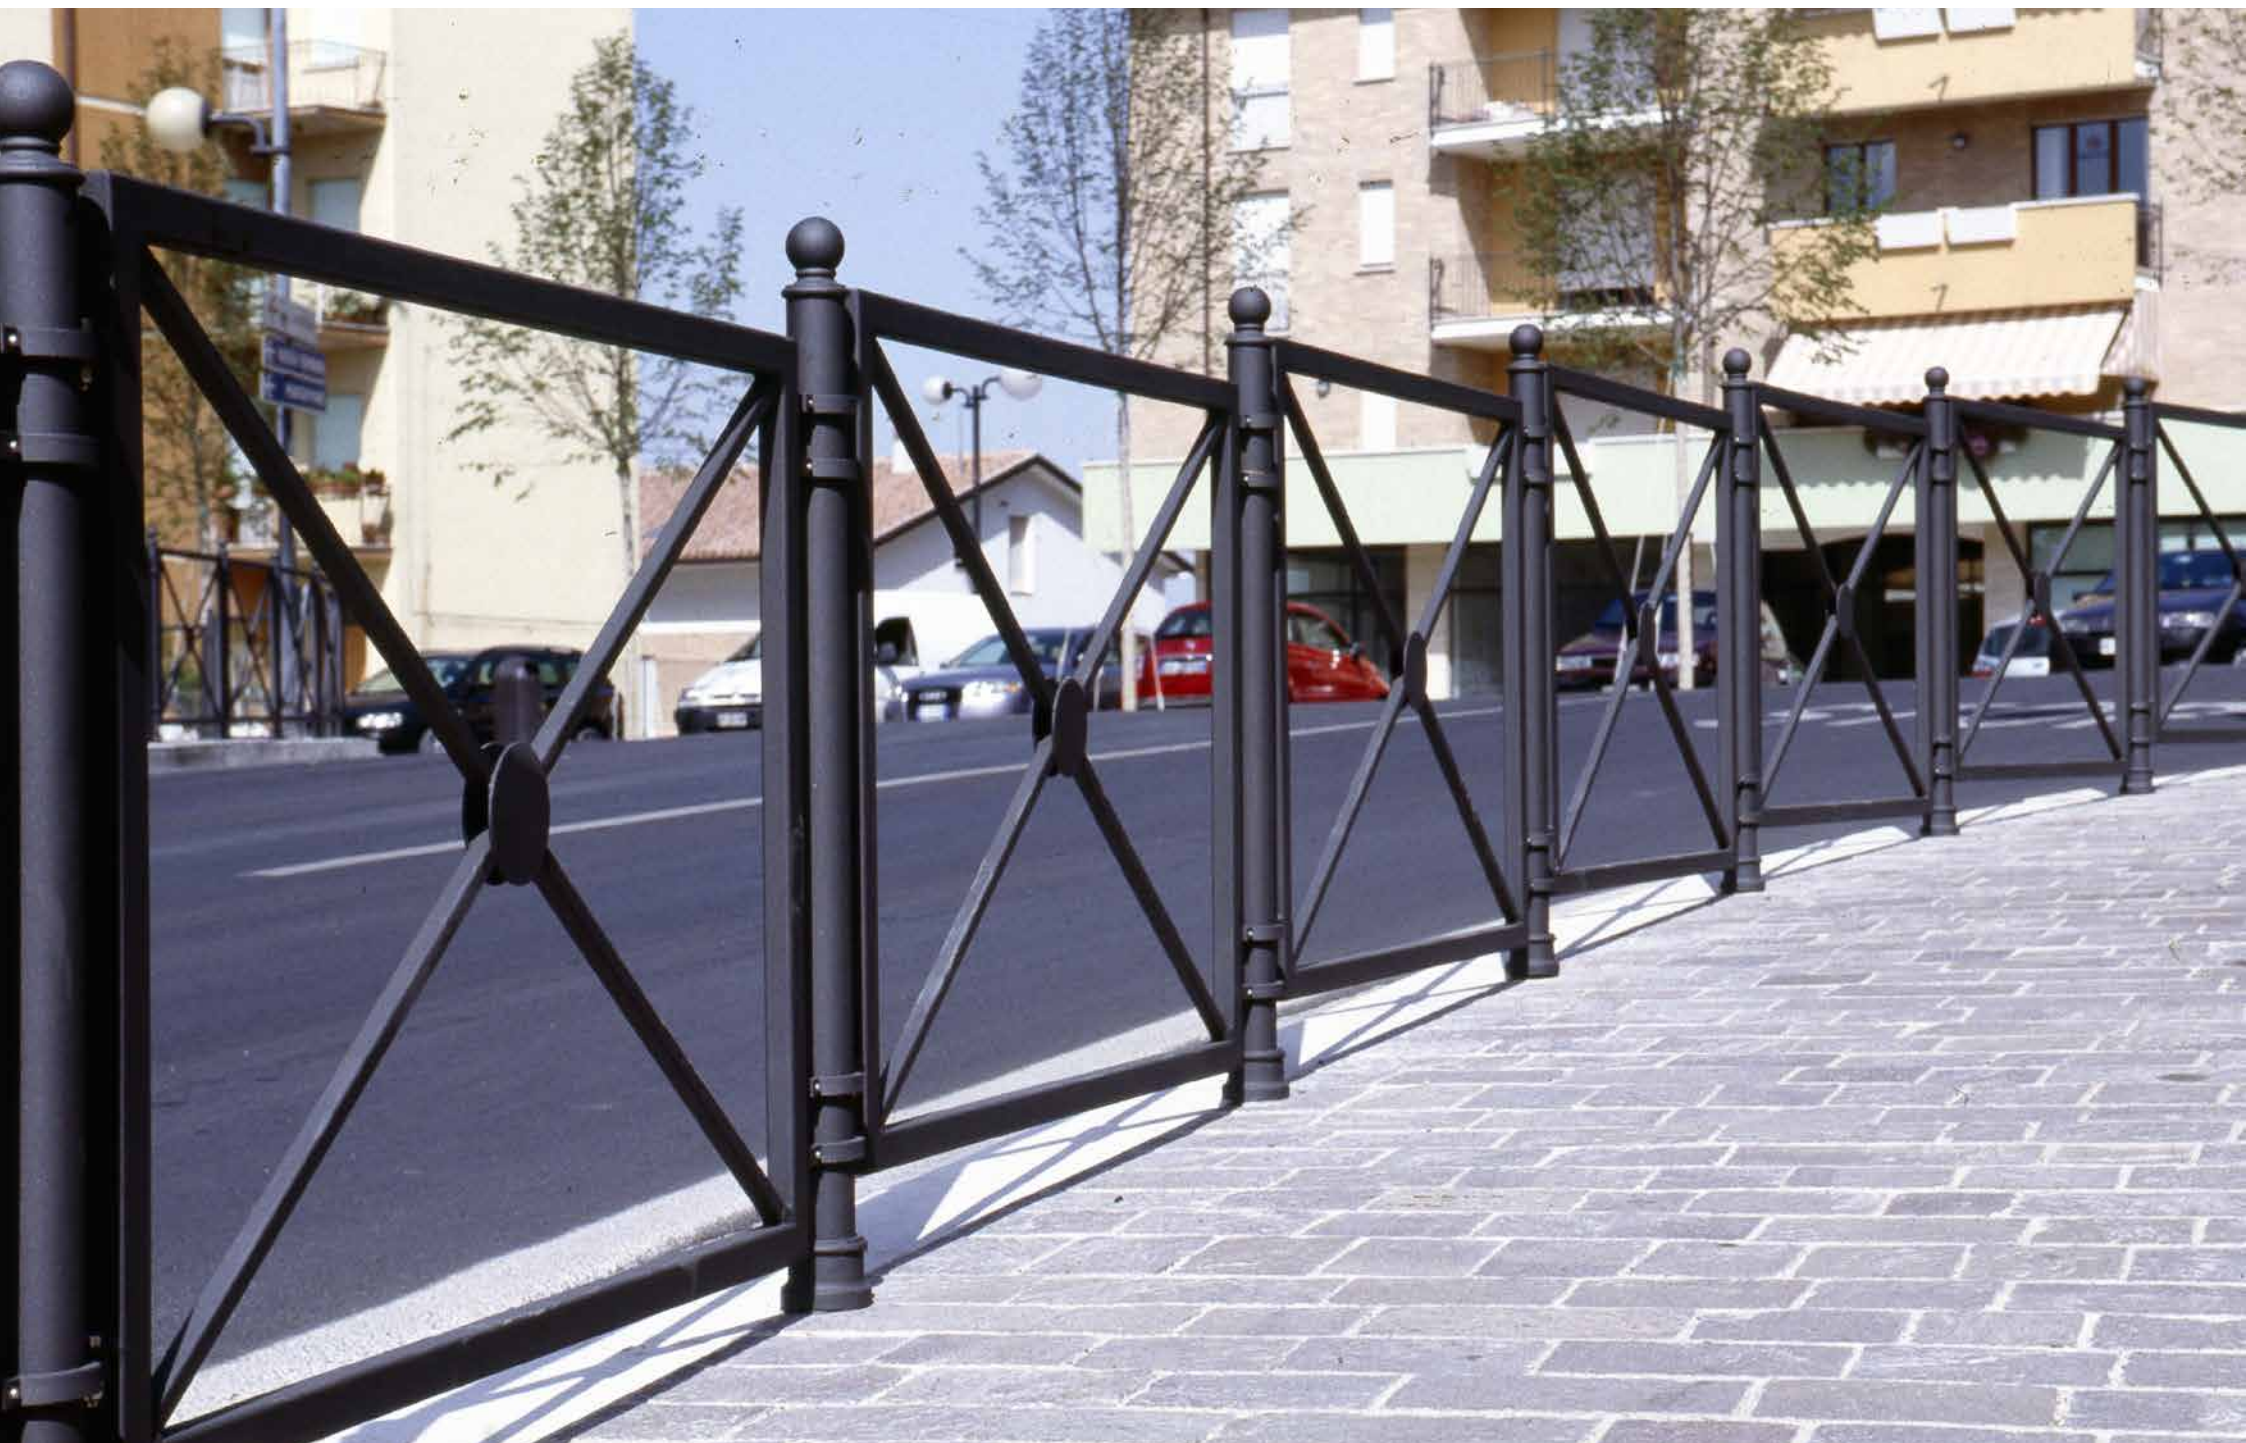

NERI

This presentation is dedicated to the railings produced by Neri. There are many models both simple and decorated, able to integrate seamlessly with the different urban spaces where they are installed. The situations here documented allow to evaluate the different typologies in various contexts, many case studies to refer to for your next projects.

Dedichiamo questa presentazione alle transenne prodotte da Neri. Si tratta di molti modelli con linee sia semplici che decorate, in grado di integrarsi perfettamente ai diversi spazi urbani in cui vengono installate. Le tante situazioni qui documentate permettono di valutare le diverse tipologie nei contesti più vari. Tanti casi esemplari cui poter fare riferimento nelle nuove progettazioni.

Lilium

Melia

Layia

Lilium

Melia

Layia

Layia bollard can become a railing to create protection.

Il dissuasore Layia può divenire transenna per creare una vera e propria barriera protettiva.