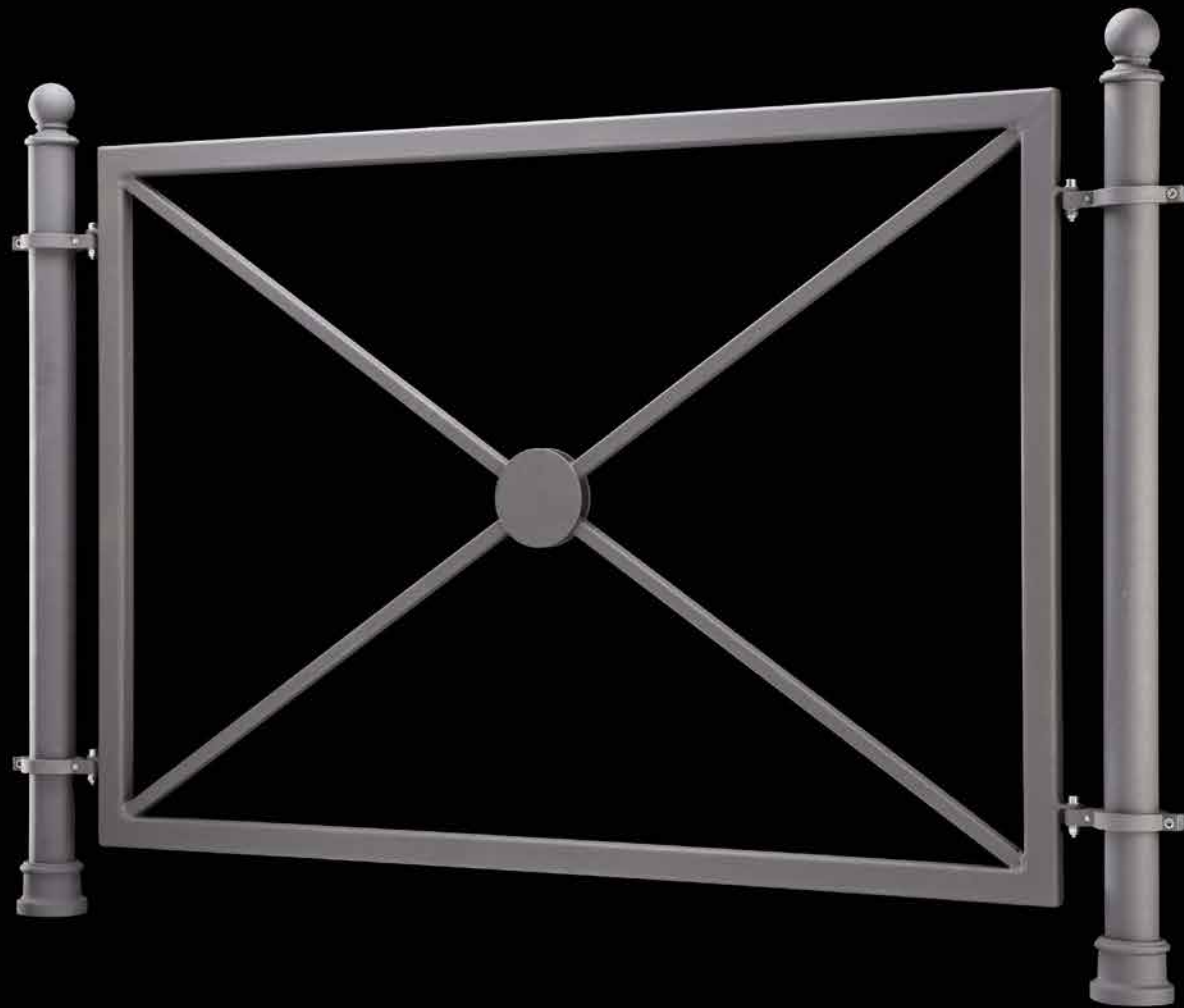

NERI

This presentation is dedicated to the railings produced by Neri. There are many models both simple and decorated, able to integrate seamlessly with the different urban spaces where they are installed. The situations here documented allow to evaluate the different typologies in various contexts, many case studies to refer to for your next projects.

Dedichiamo questa presentazione alle transenne prodotte da Neri. Si tratta di molti modelli con linee sia semplici che decorate, in grado di integrarsi perfettamente ai diversi spazi urbani in cui vengono installate. Le tante situazioni qui documentate permettono di valutare le diverse tipologie nei contesti più vari. Tanti casi esemplari cui poter fare riferimento nelle nuove progettazioni.

Lilium

Melia

Layia

Lilium

Melia

Layia

Layia bollard can become a railing to create protection.

Il dissuasore Layia può divenire transenna per creare una vera e propria barriera protettiva.