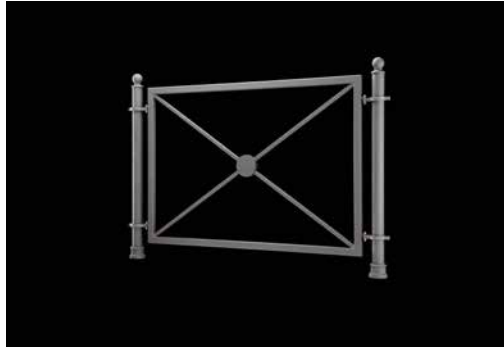

NERI

This presentation is dedicated to the railings produced by Neri. There are many models both simple and decorated, able to integrate seamlessly with the different urban spaces where they are installed. The situations here documented allow to evaluate the different typologies in various contexts, many case studies to refer to for your next projects.

Dedichiamo questa presentazione alle transenne prodotte da Neri. Si tratta di molti modelli con linee sia semplici che decorate, in grado di integrarsi perfettamente ai diversi spazi urbani in cui vengono installate. Le tante situazioni qui documentate permettono di valutare le diverse tipologie nei contesti più vari. Tanti casi esemplari cui poter fare riferimento nelle nuove progettazioni.

Lilium

Melia

Layia

Lilium

Melia

Layia

Layia bollard can become a railing to create protection.

Il dissuasore Layia può divenire transenna per creare una vera e propria barriera protettiva.