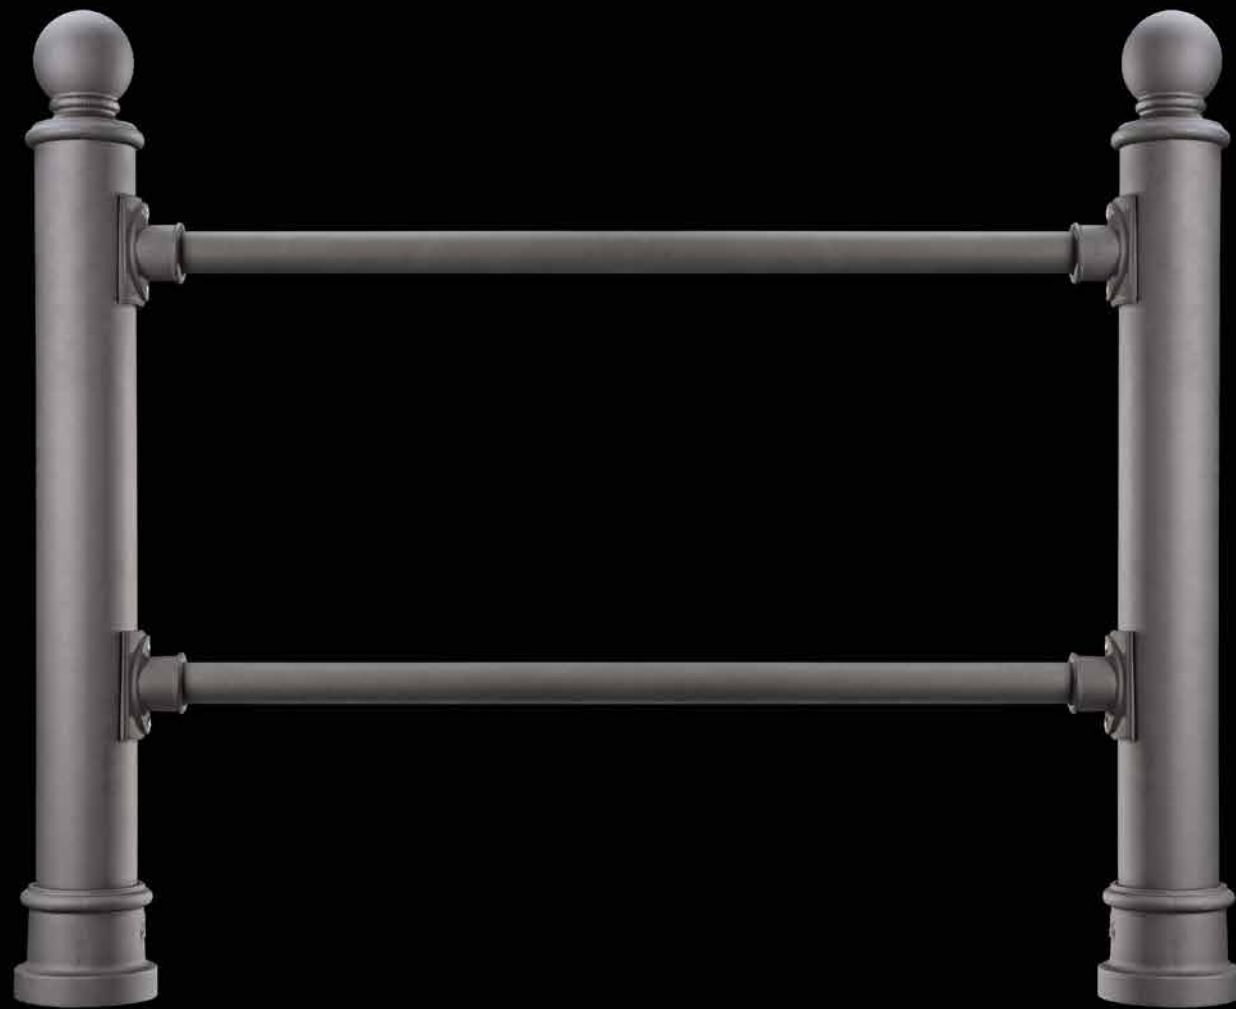

NERI

This presentation is dedicated to the railings produced by Neri. There are many models both simple and decorated, able to integrate seamlessly with the different urban spaces where they are installed. The situations here documented allow to evaluate the different typologies in various contexts, many case studies to refer to for your next projects.

Dedichiamo questa presentazione alle transenne prodotte da Neri. Si tratta di molti modelli con linee sia semplici che decorate, in grado di integrarsi perfettamente ai diversi spazi urbani in cui vengono installate. Le tante situazioni qui documentate permettono di valutare le diverse tipologie nei contesti più vari. Tanti casi esemplari cui poter fare riferimento nelle nuove progettazioni.

Lilium

Melia

Layia

Lilium

Melia

Layia

Layia bollard can become a railing to create protection.

Il dissuasore Layia può divenire transenna per creare una vera e propria barriera protettiva.