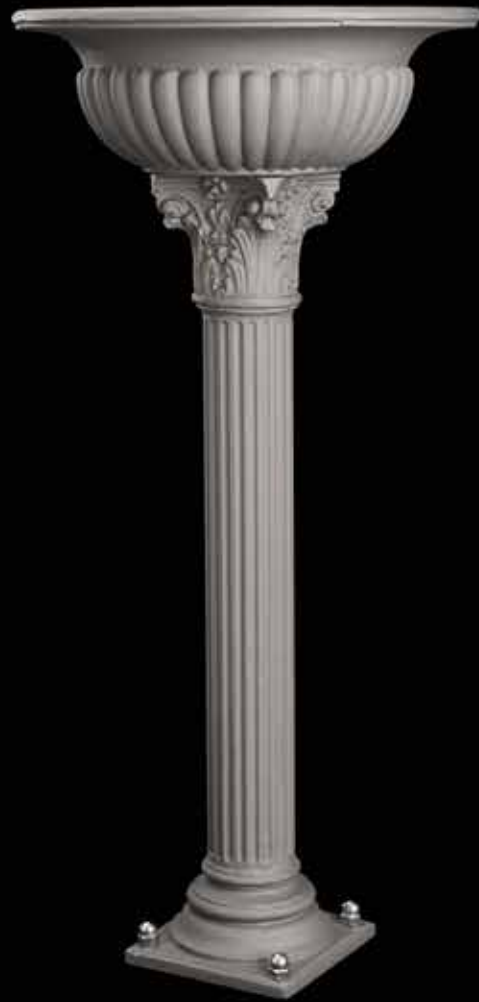

NERI

This presentation is dedicated to the ashtrays produced by Neri. There are many models both simple and decorated, able to integrate seamlessly with the different urban spaces where they are installed. The situations here documented allow to evaluate the different typologies in various contexts, many case studies to refer to for your next projects.

Dedichiamo questa presentazione ai posacenere prodotti da Neri. Si tratta di molti modelli con linee sia semplici che decorate, in grado di integrarsi perfettamente ai diversi spazi urbani in cui vengono installate. Le tante situazioni qui documentate permettono di valutare le diverse tipologie nei contesti più vari. Tanti casi esemplari cui poter fare riferimento nelle nuove progettazioni.

Carya

Melia

Layia

Carya

Melia

NERI

Ashtrays | Street furniture

Layia