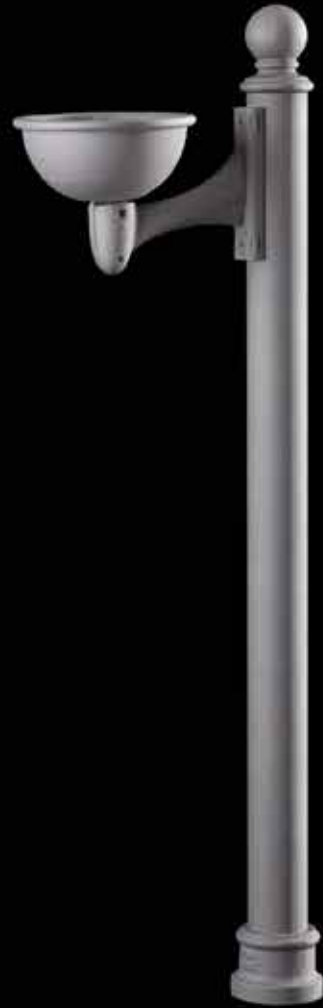

NERI

This presentation is dedicated to the ashtrays produced by Neri. There are many models both simple and decorated, able to integrate seamlessly with the different urban spaces where they are installed. The situations here documented allow to evaluate the different typologies in various contexts, many case studies to refer to for your next projects.

Dedichiamo questa presentazione ai posacenere prodotti da Neri. Si tratta di molti modelli con linee sia semplici che decorate, in grado di integrarsi perfettamente ai diversi spazi urbani in cui vengono installate. Le tante situazioni qui documentate permettono di valutare le diverse tipologie nei contesti più vari. Tanti casi esemplari cui poter fare riferimento nelle nuove progettazioni.

Carya

Melia

Layia

Carya

Melia

NERI

Ashtrays | Street furniture

Layia