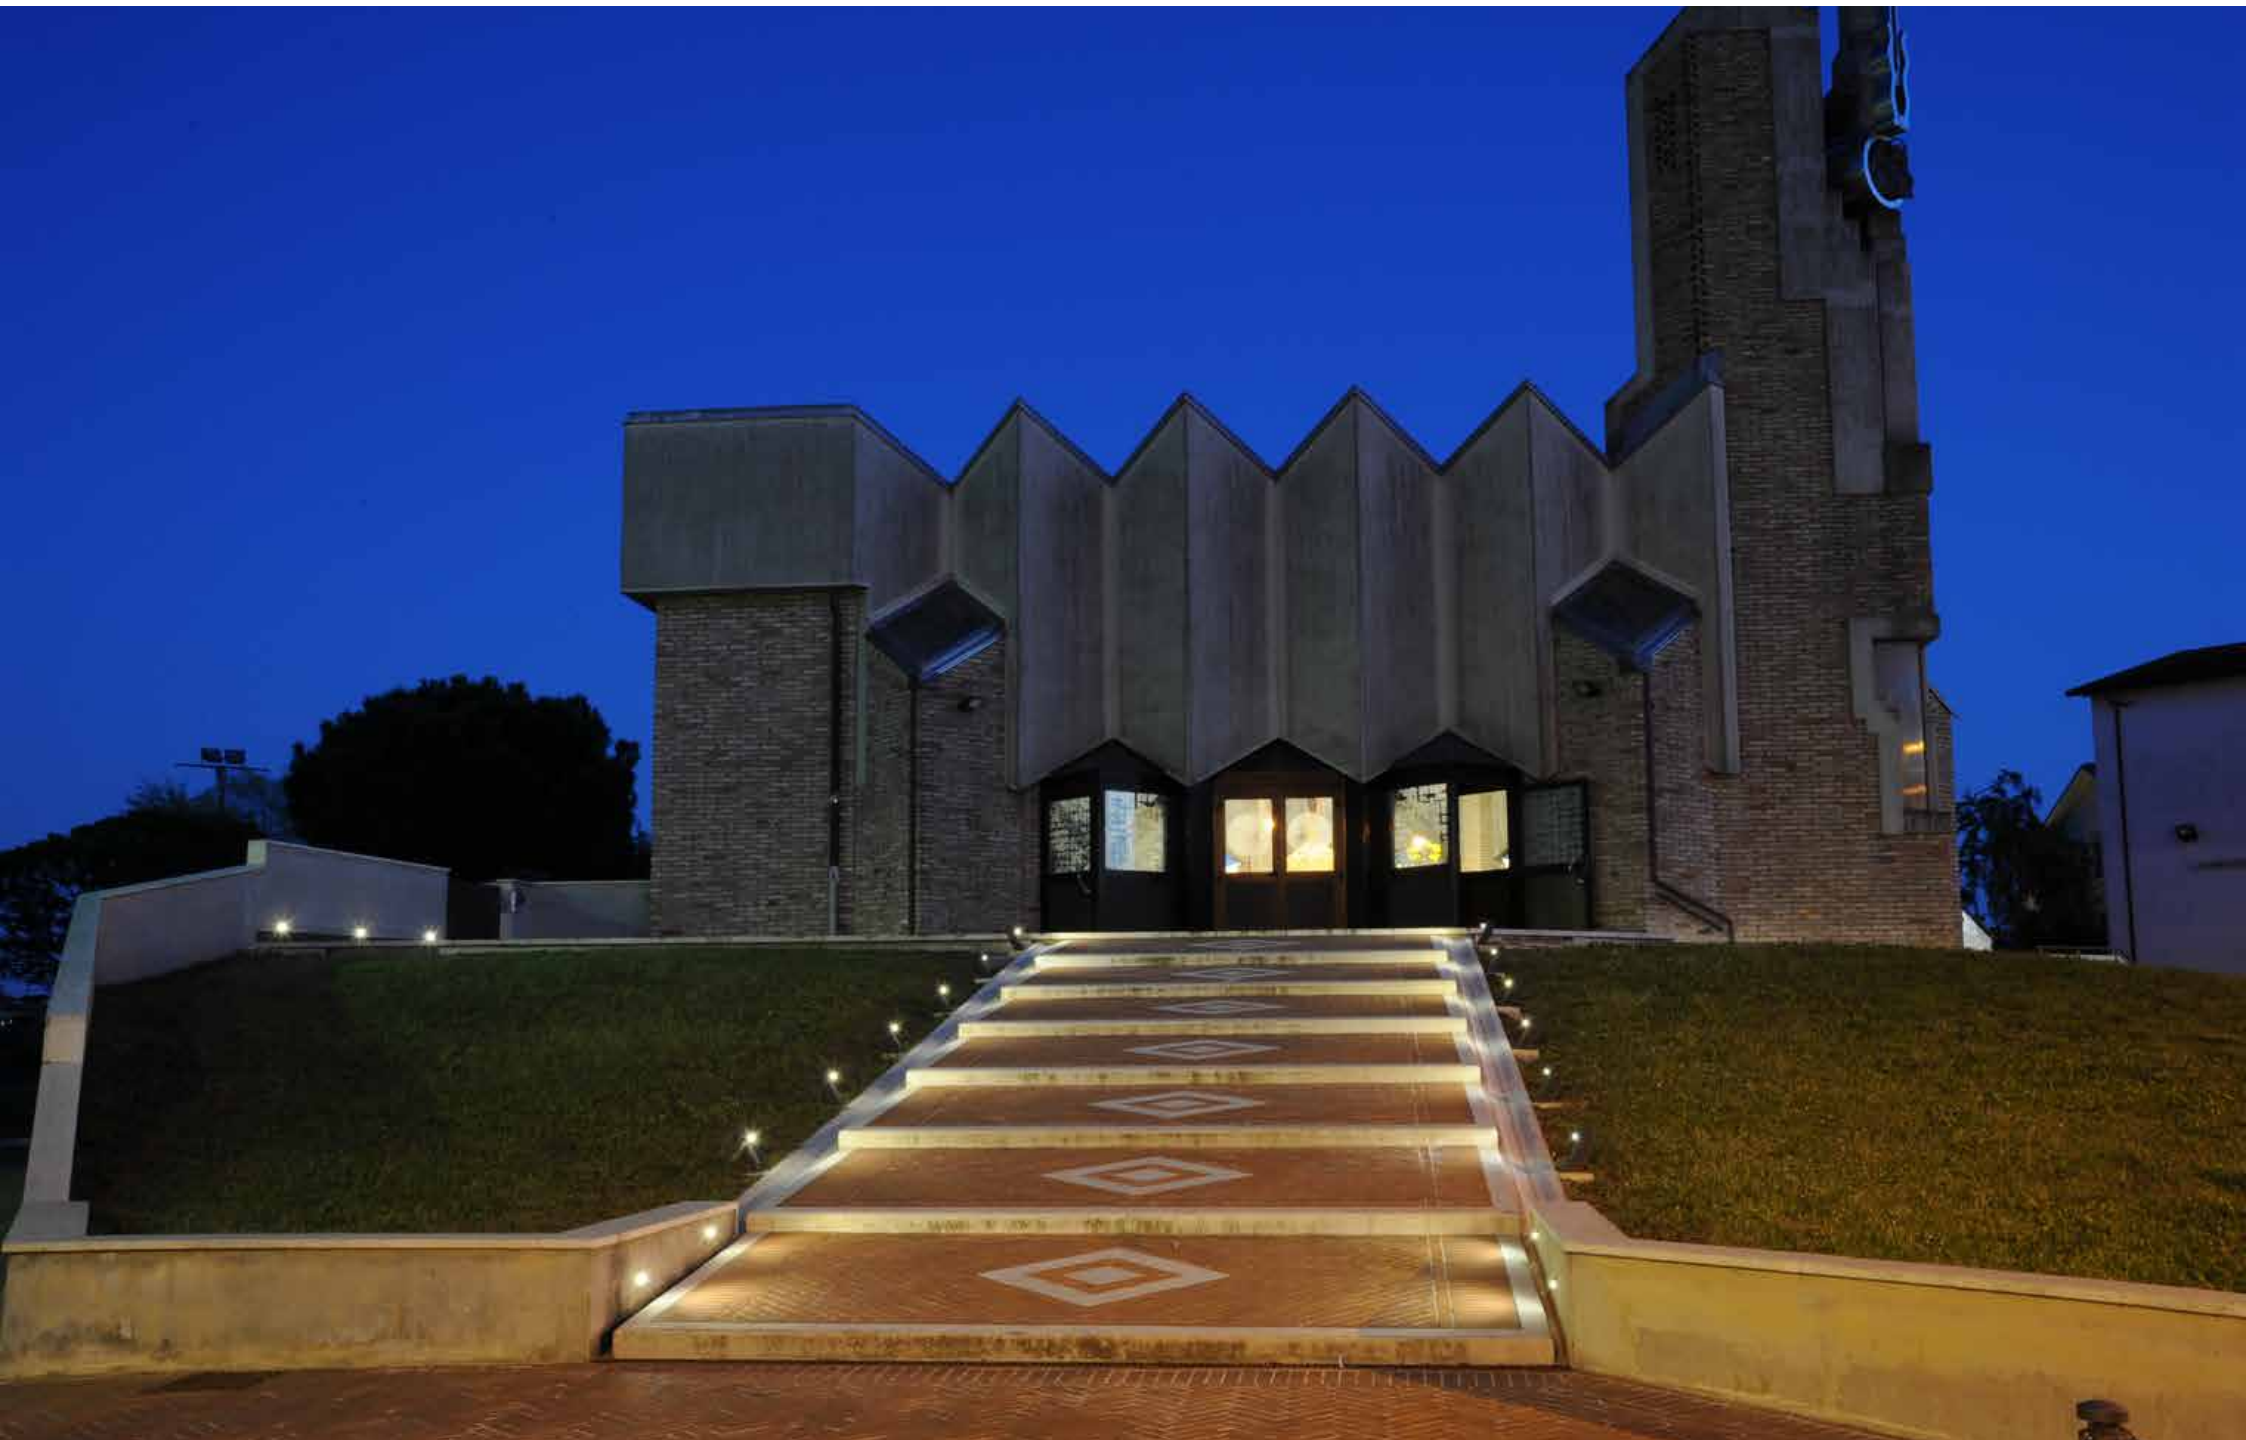

**Tutti i prodotti di questa serie sono caratterizzati da un segno morbido ed essenziale, che ne permette un ampio utilizzo e un facile accostamento, indipendentemente dal contesto architettuale. La serie Salix è abbinata al sistema di illuminazione Alcor.**

## Segnapasso LED

The designer Alfredo Farnè has created two versions of the step-light with LED lights, both made of cast iron for floor installations and wall mounting.

**Il designer Alfredo Farnè ha creato due versioni di segnapasso con LED, entrambe in fusione di ghisa per applicazione a pavimento oppure a muro.**