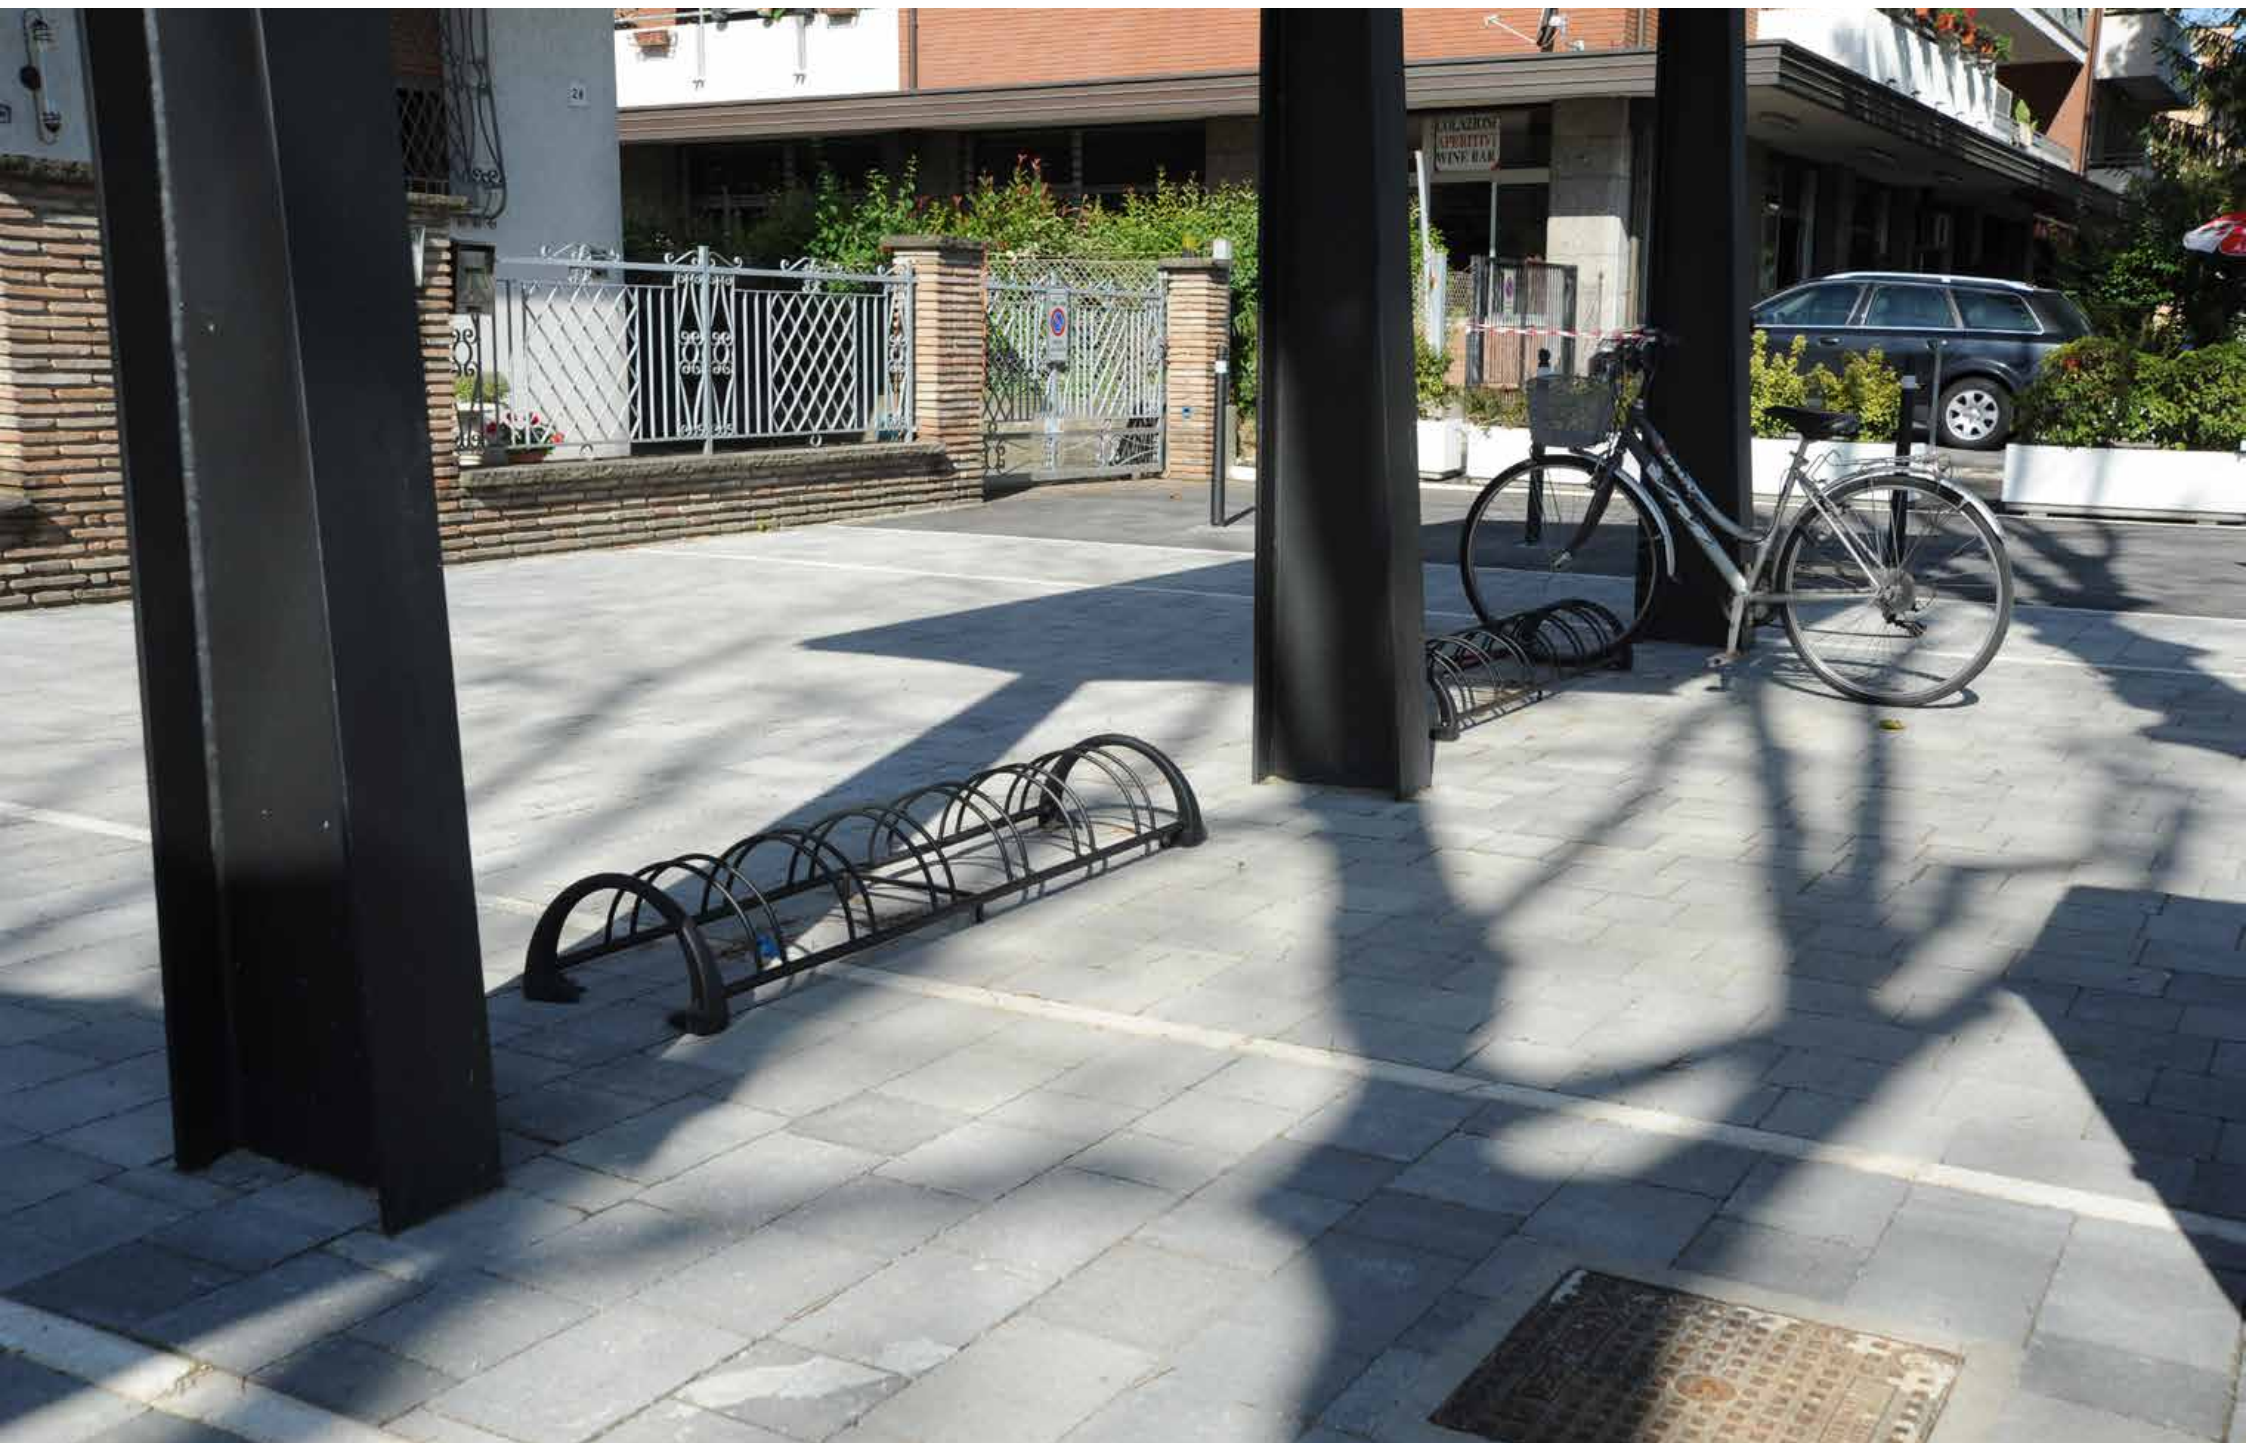

## Portabicicletta

Conceived by designers Manzi e Zanotti, it recalls the curved lines of the whole Salix collection.

**Ideato dai designer Manzi e Zanotti, riprende le linee morbide dell'intera serie Salix.**