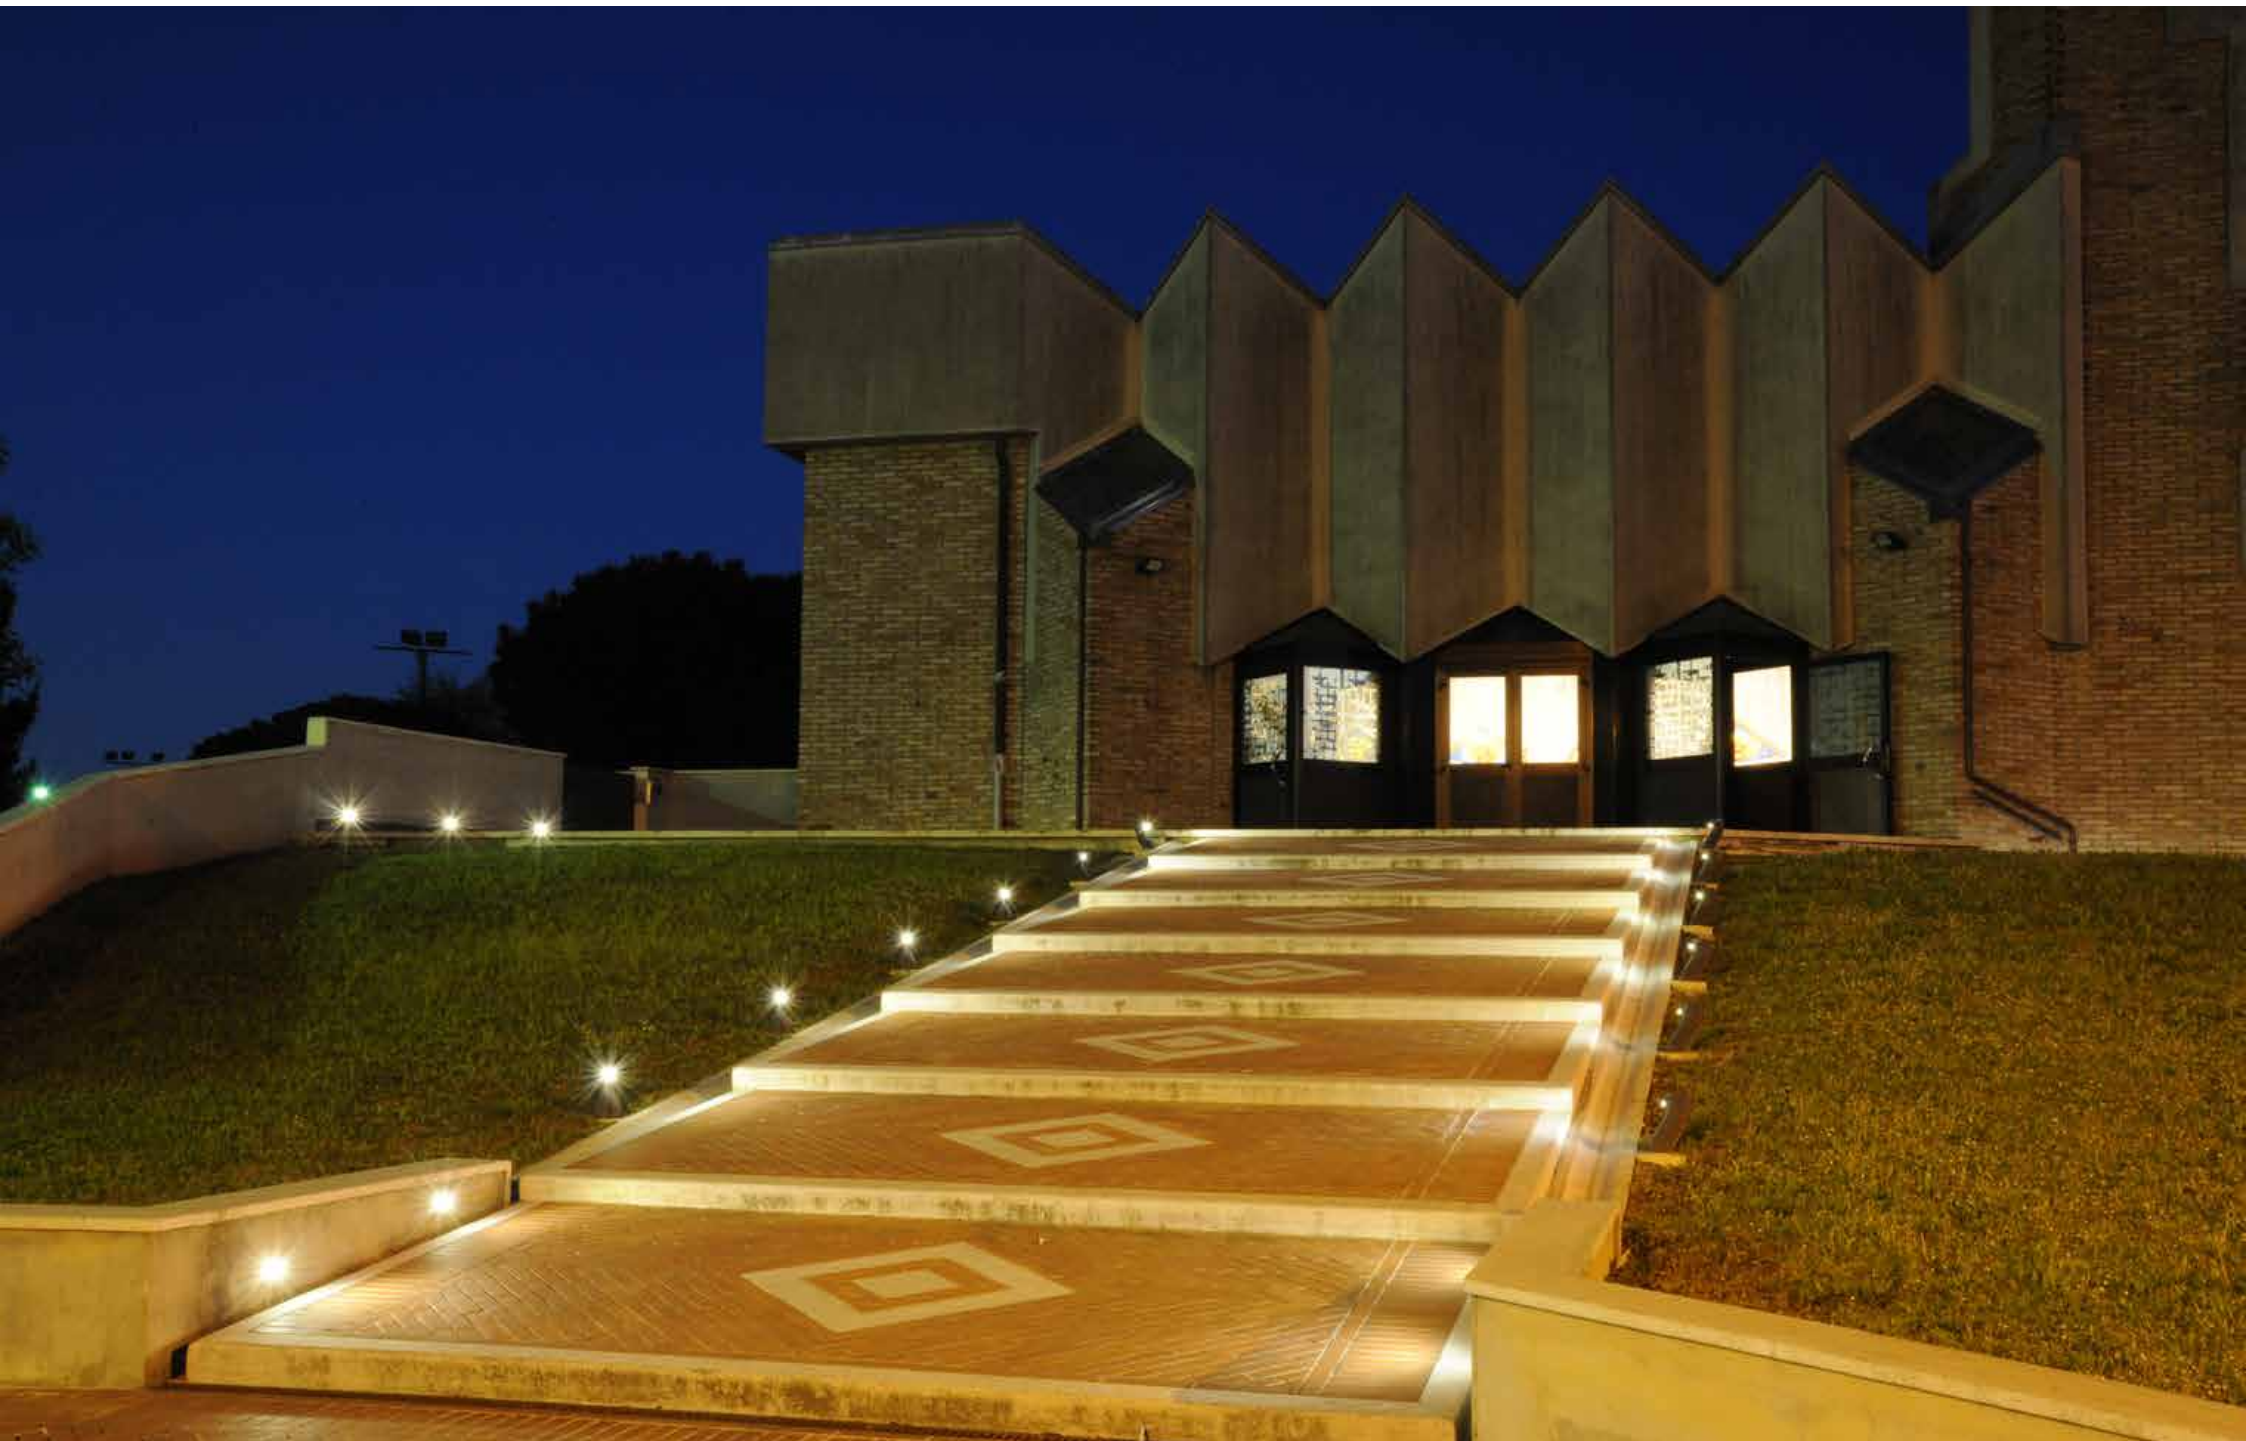

## Segnapasso LED

The designer Alfredo Farnè has created two versions of the step-light with LED lights, both made of cast iron for floor installations and wall mounting.

**Il designer Alfredo Farnè ha creato due versioni di segnapasso con LED, entrambe in fusione di ghisa per applicazione a pavimento oppure a muro.**