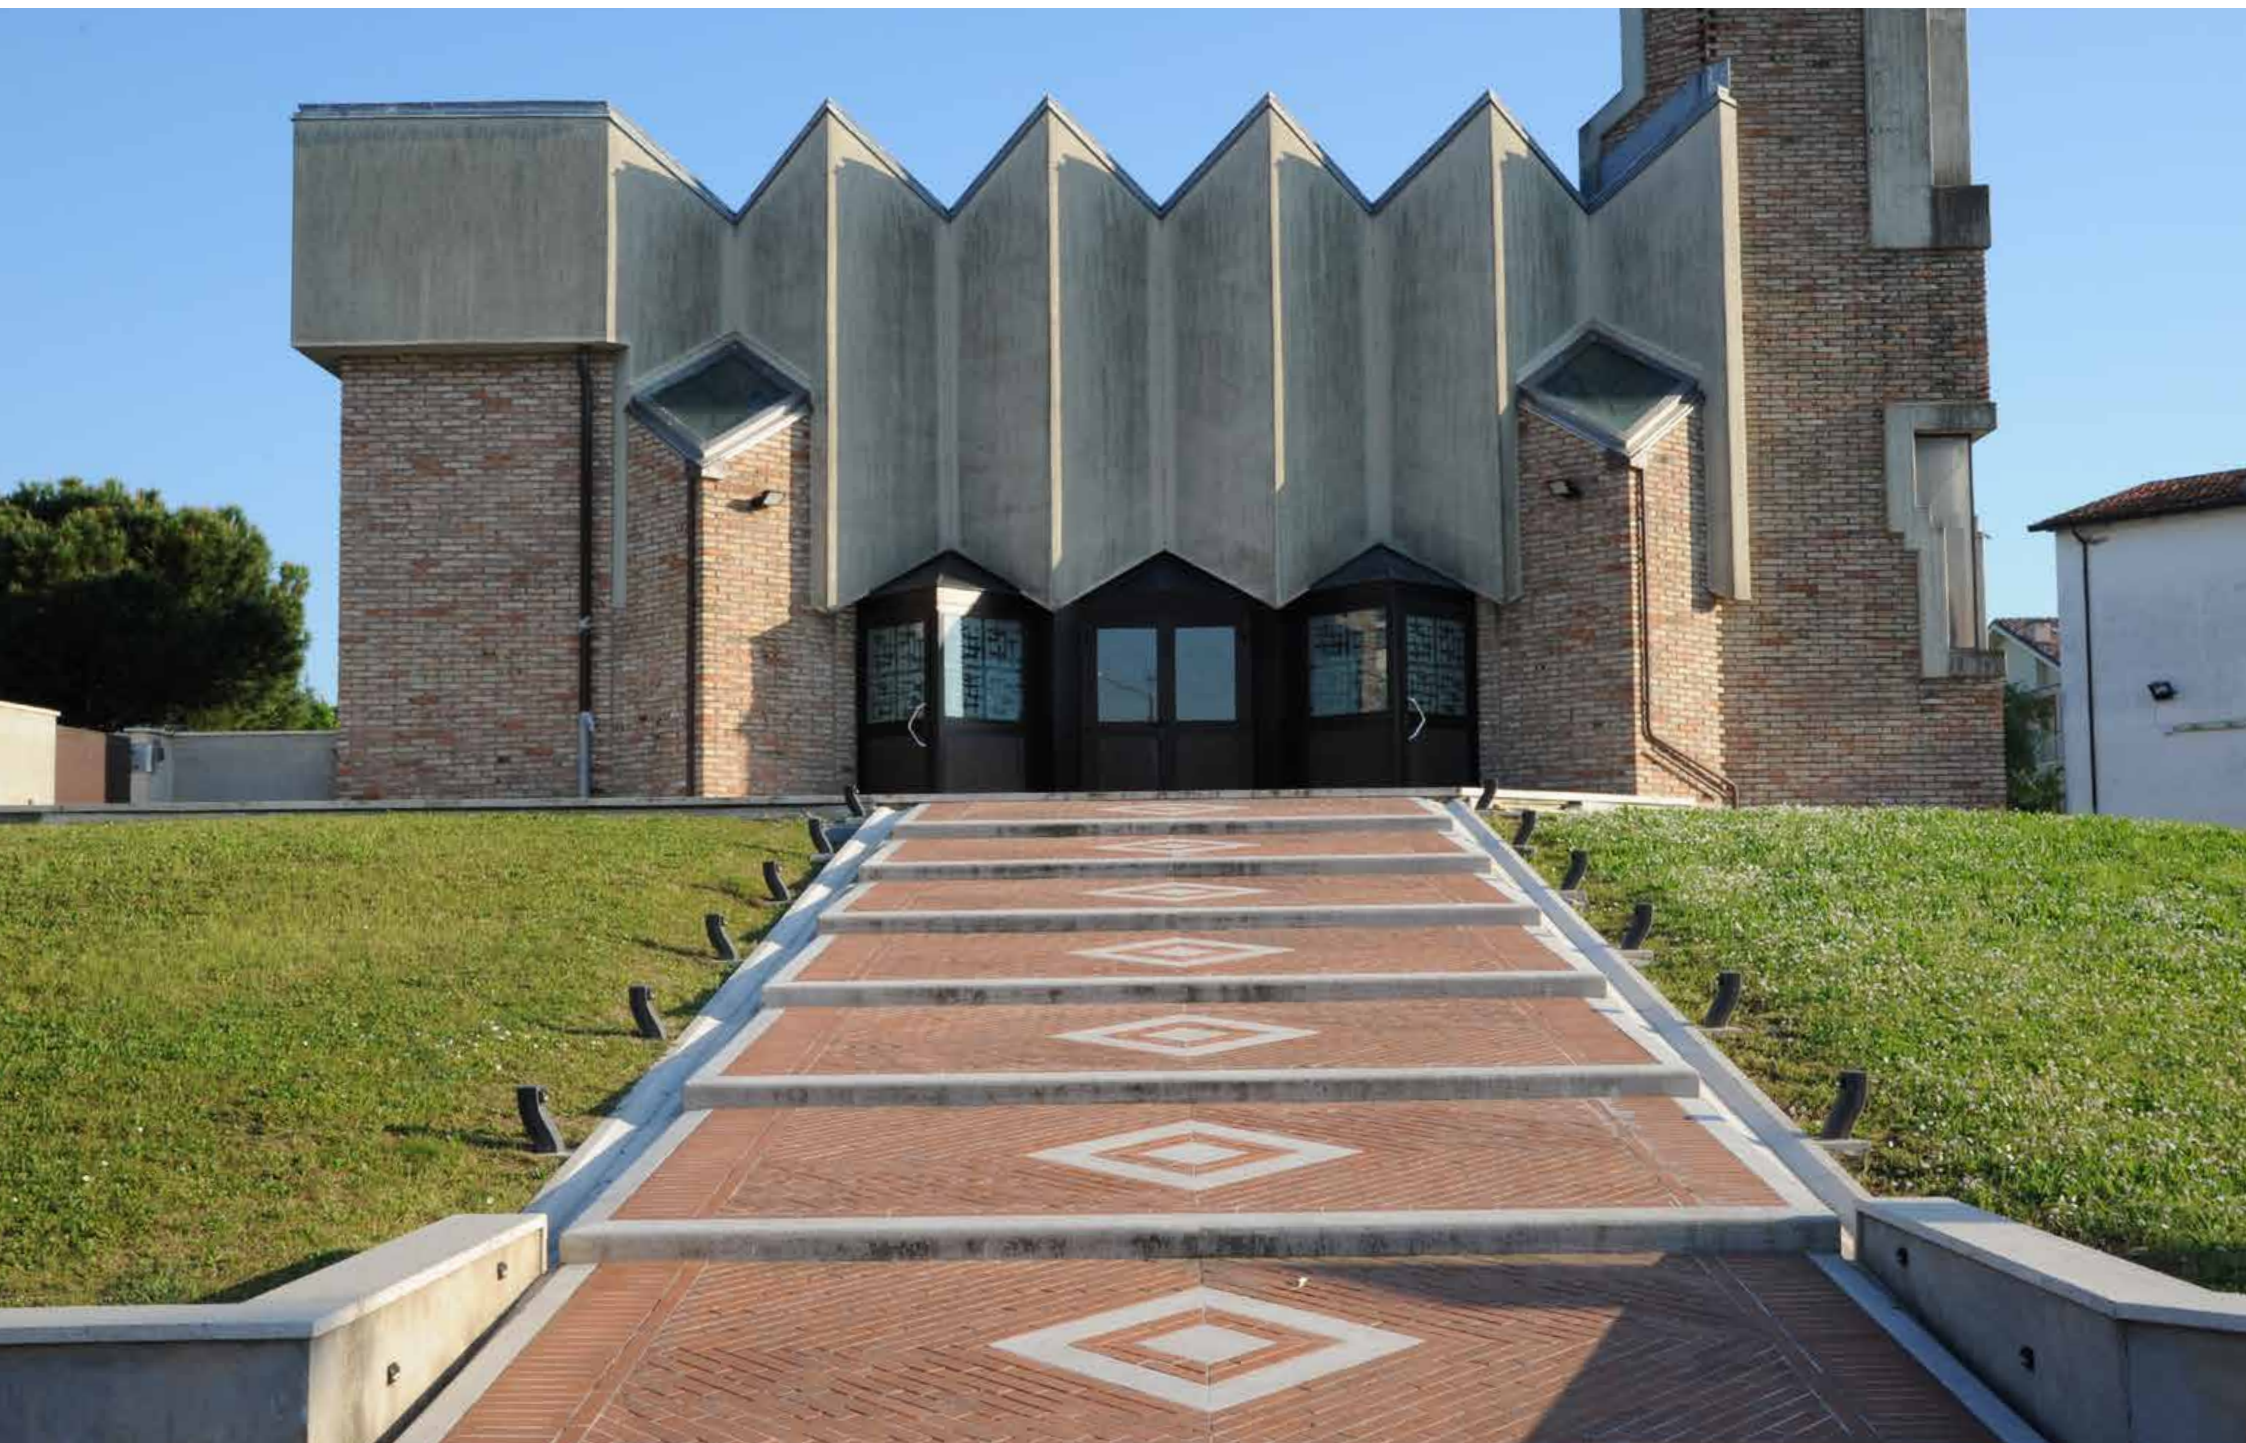

## Segnapasso LED

The designer Alfredo Farnè has created two versions of the step-light with LED lights, both made of cast iron for floor installations and wall mounting.

**Il designer Alfredo Farnè ha creato due versioni di segnapasso con LED, entrambe in fusione di ghisa per applicazione a pavimento oppure a muro.**