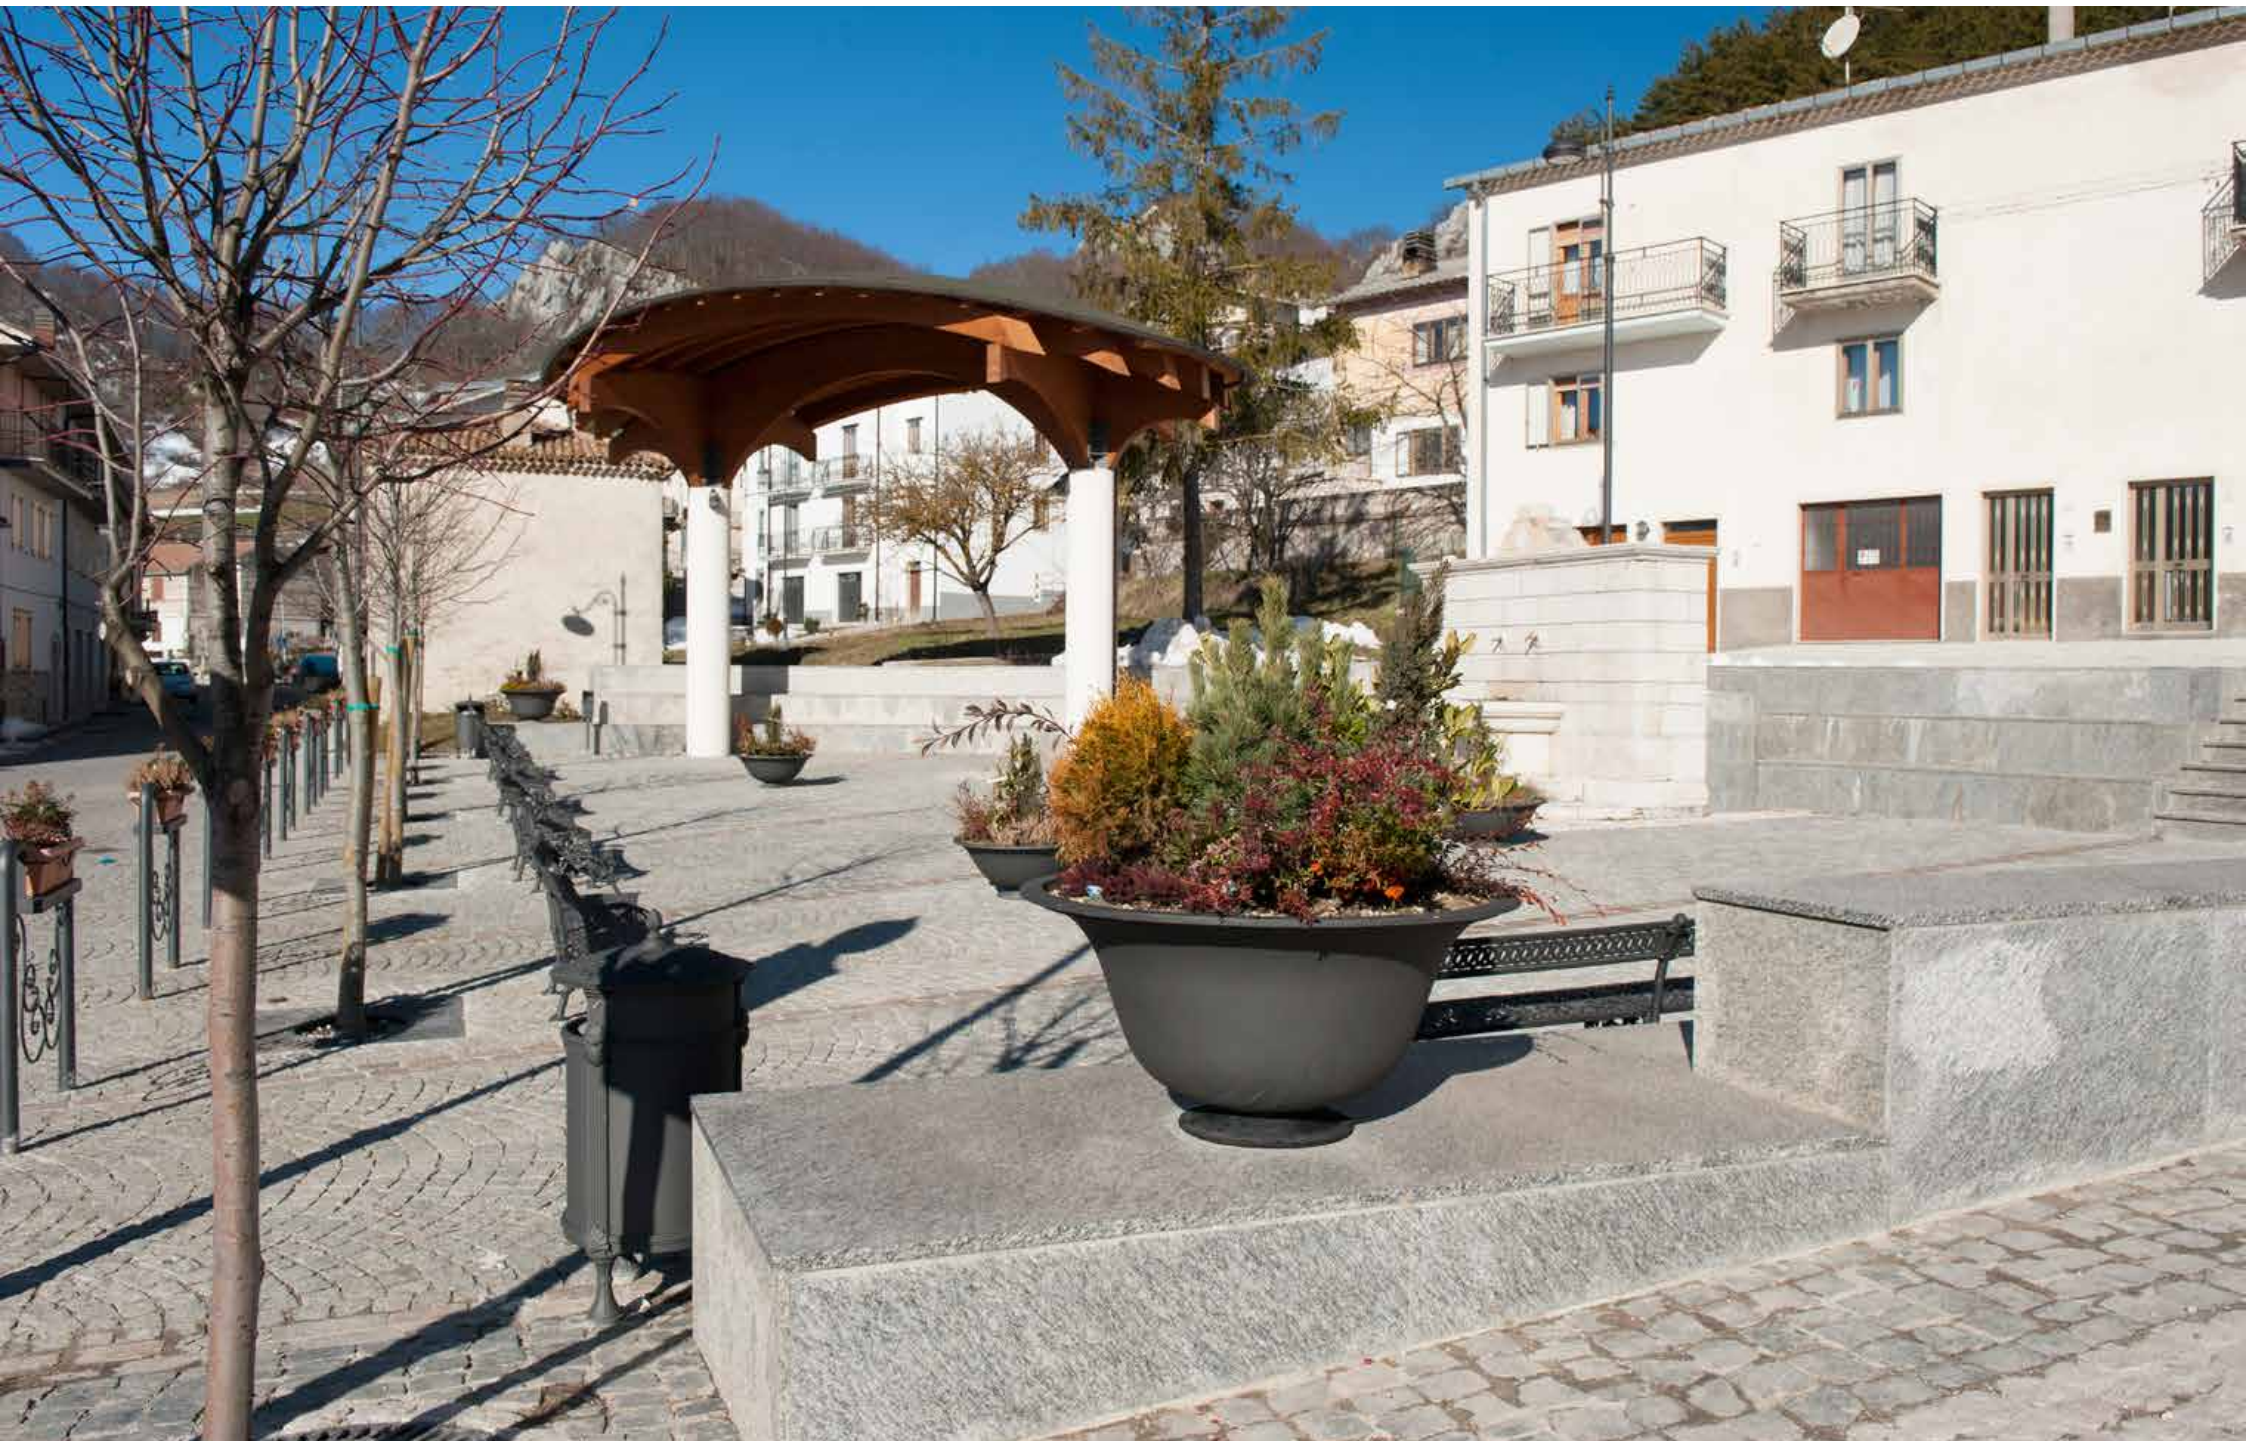

**Fuse in ghisa in unico pezzo sono proposte in quattro versioni diverse: un modello più basso, uno più alto per piante con maggior radici e mezze fioriere per essere accostate al muro.**

Saronno and Borgo San Lorenzo – Italy