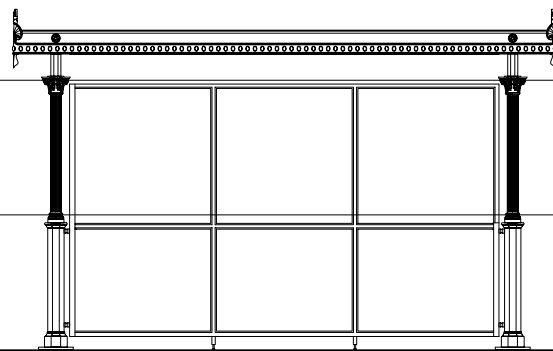

Bus shelter
Pensilina