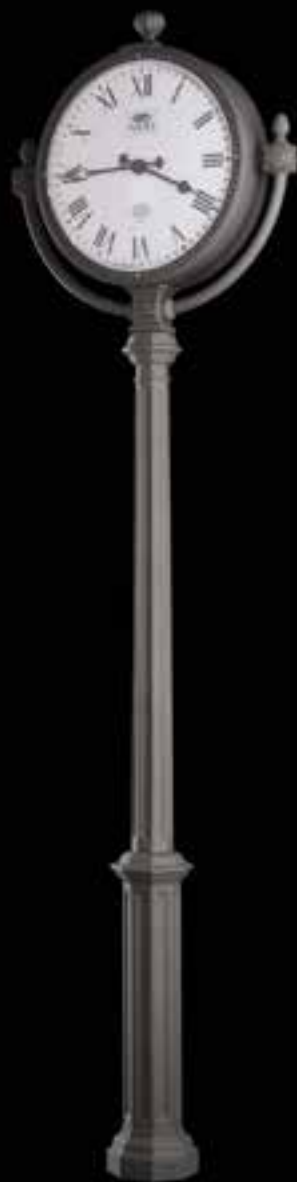

La fontana Scilla, disegnata da Domenico Neri, è la fontana classica a colonna arricchita con decori e rilievi che ne fanno uno dei prodotti più raffinati nati dalla matita del fondatore dell'azienda.

Clock

Orologio

The Scilla series also includes a column mounted clock with a pretty and slender circular support.

La serie Scilla comprende anche un orologio su colonna, con un supporto circolare dalla struttura esile e aggraziato.