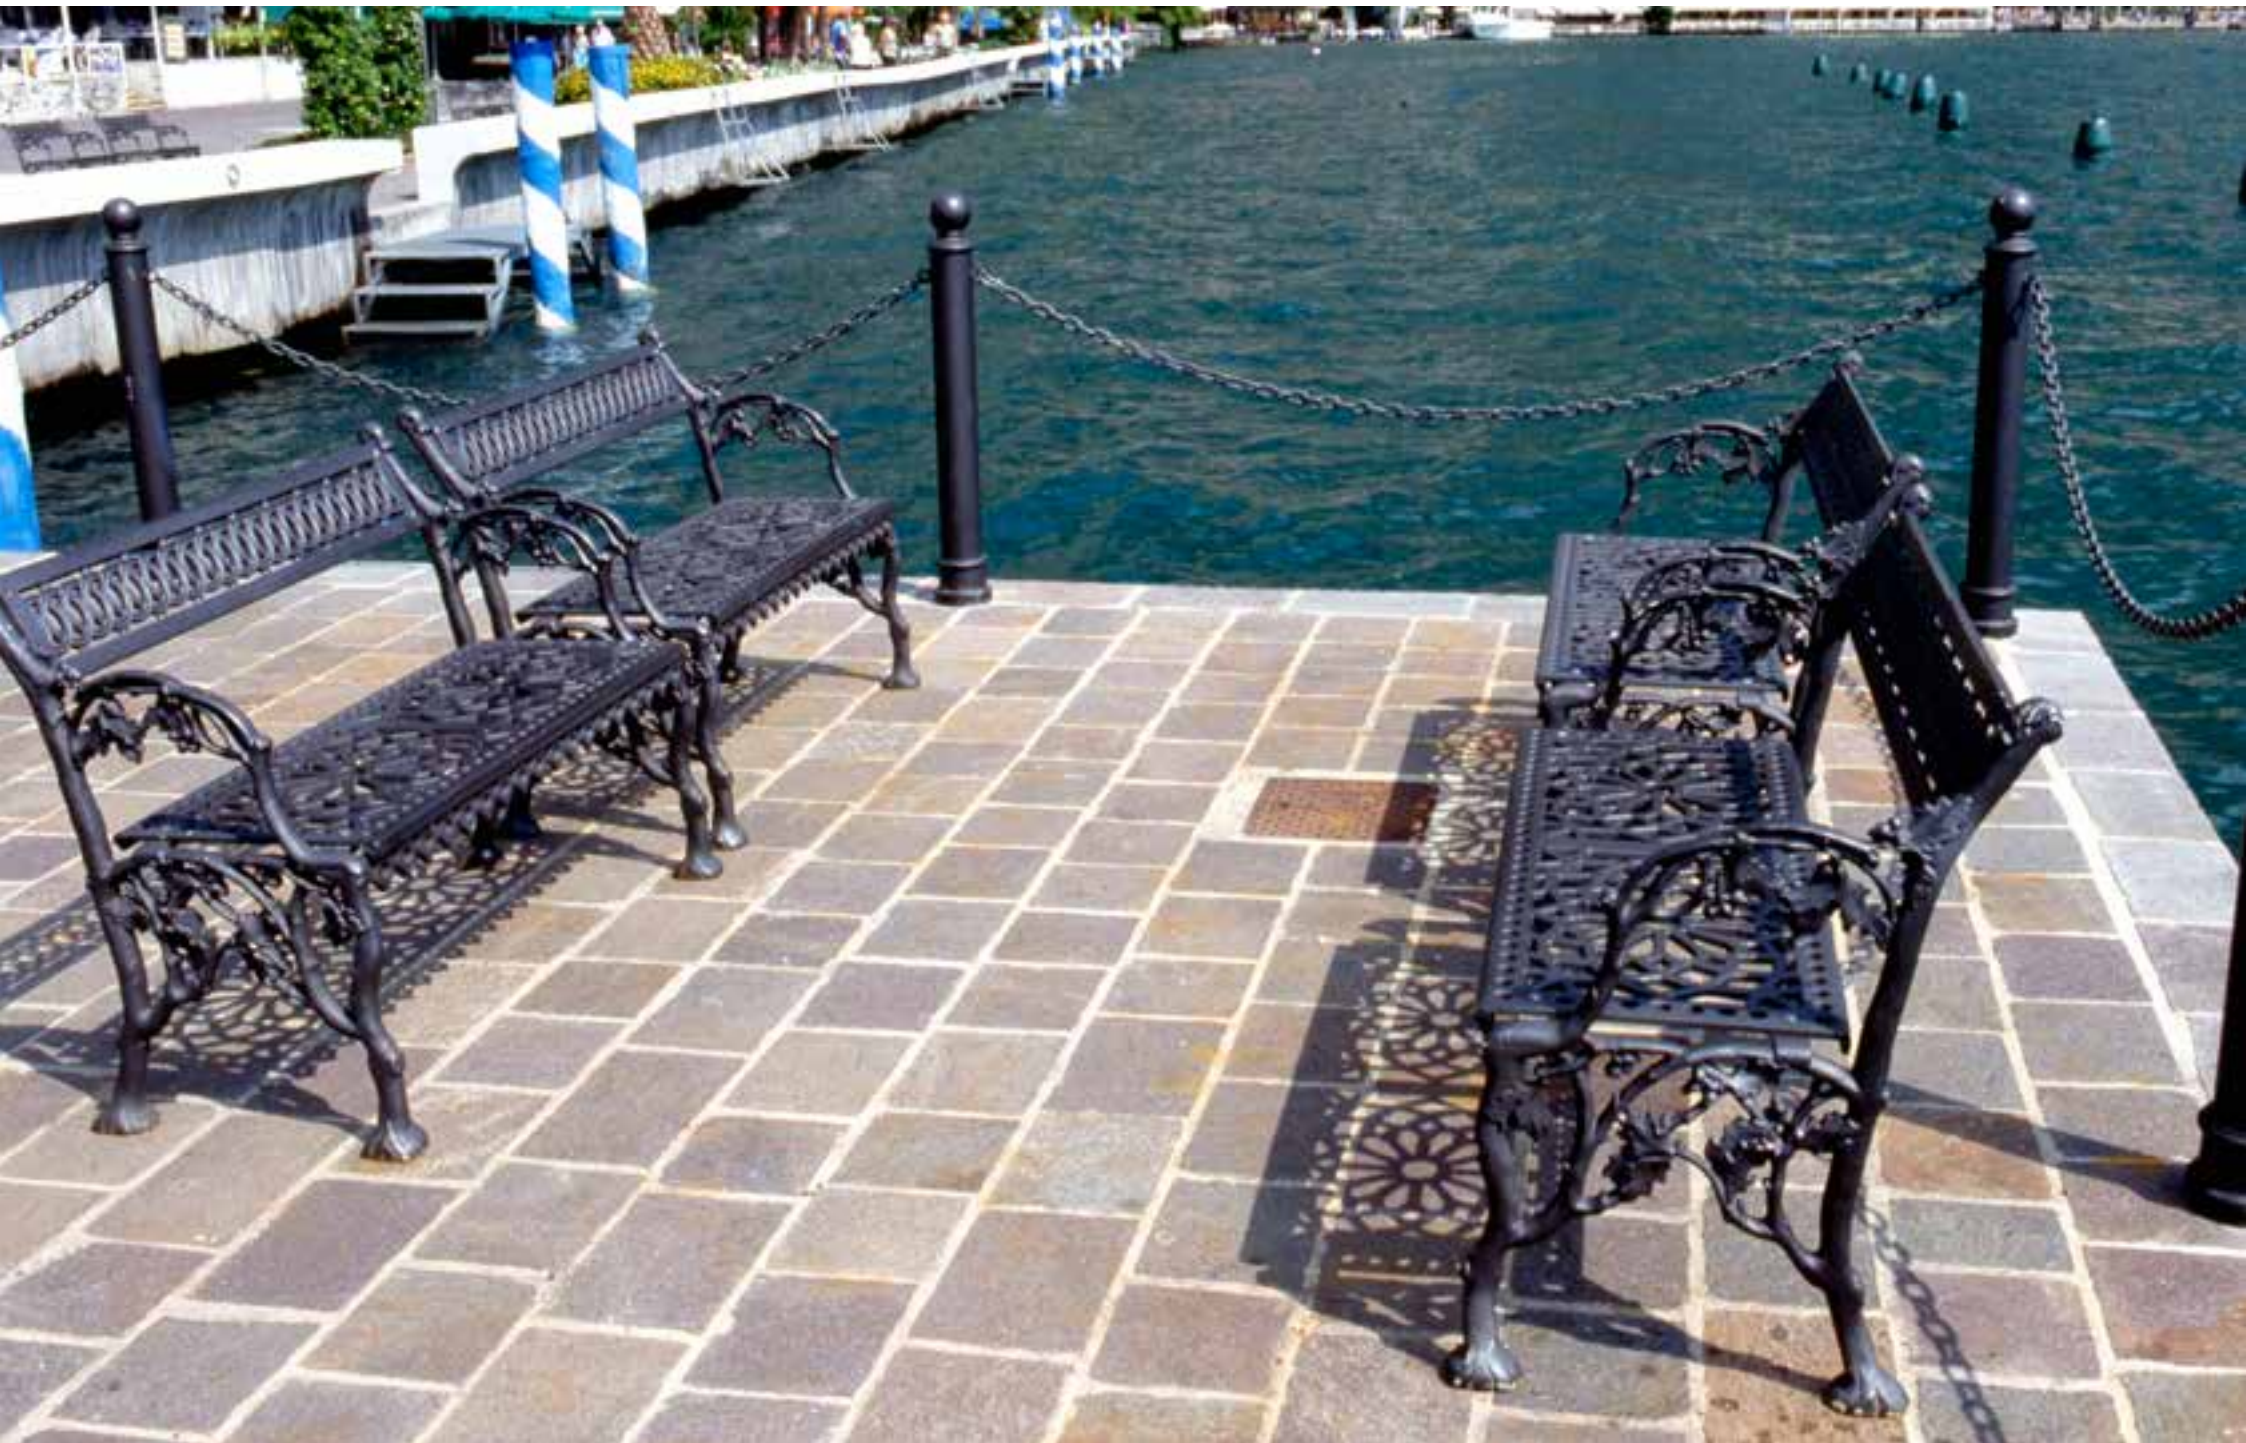

Bus shelter
Pensilina

Bench

Panchina

It is the historical Neri bench that is entirely made of cast iron. Proposed in two versions, namely 100cm linear and 60cm curved, it offers the option of being assembled in sequence to form large benches including two or more elements.

**È la storica panchina di Neri interamente fusa in ghisa.
Realizzata in due versioni da 100cm lineare e da 60cm curvilinea,
con la possibilità di montaggio in serie componendo grandi
panchine di due o più elementi.**