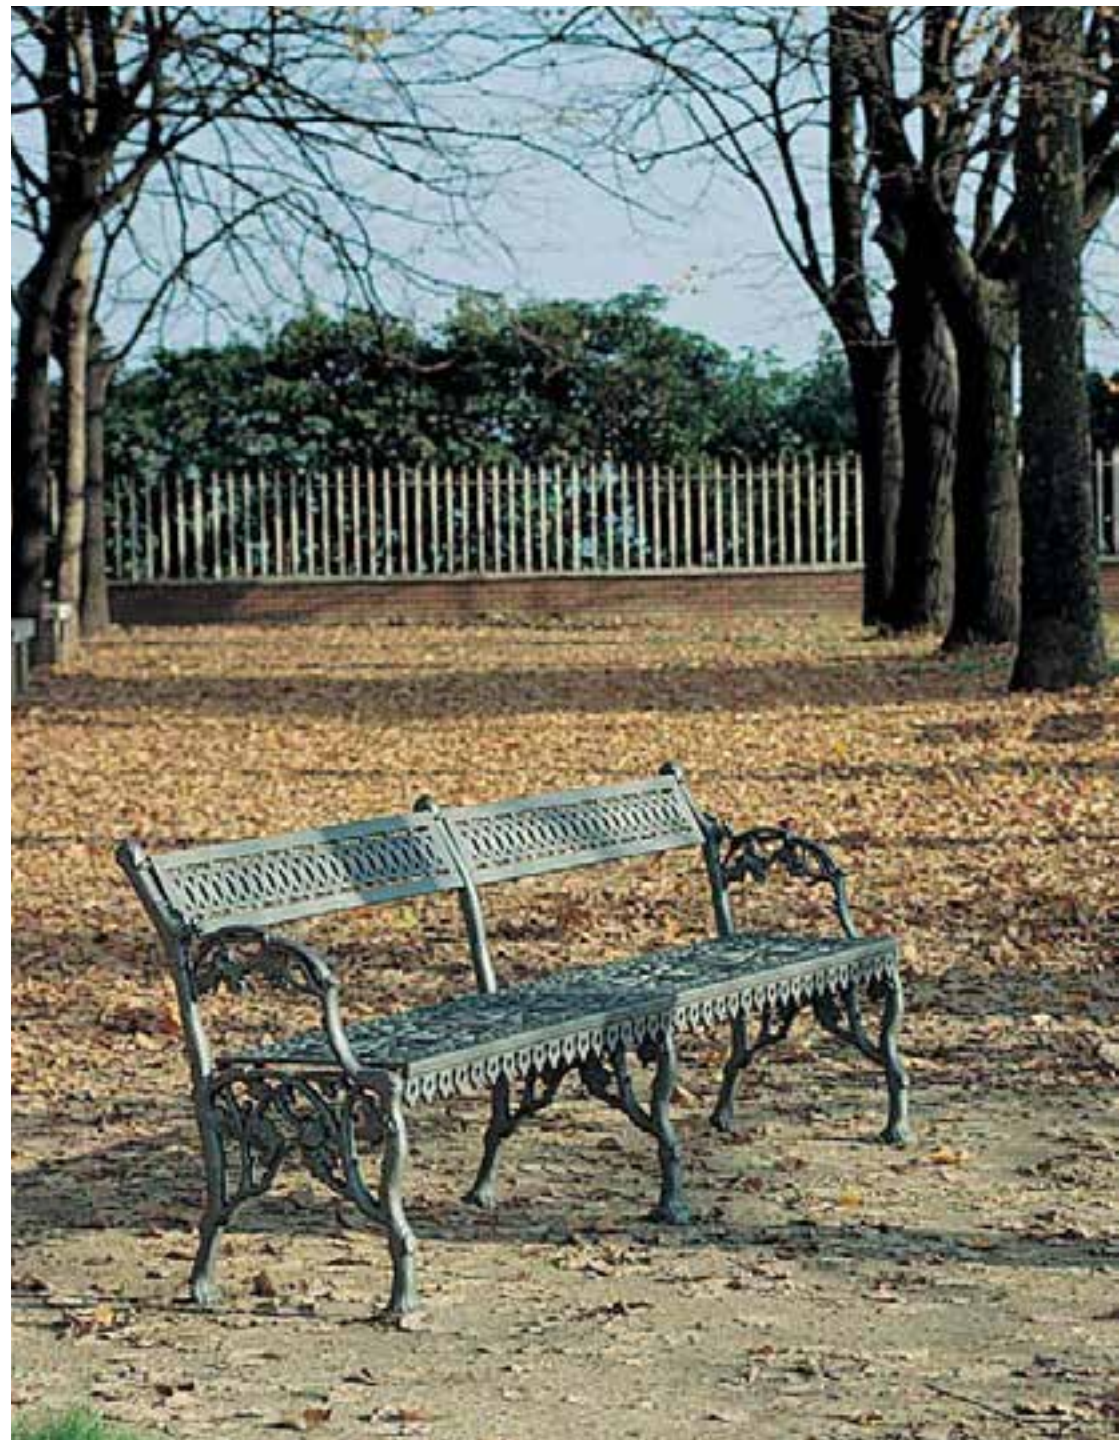

Scilla series | Street furniture