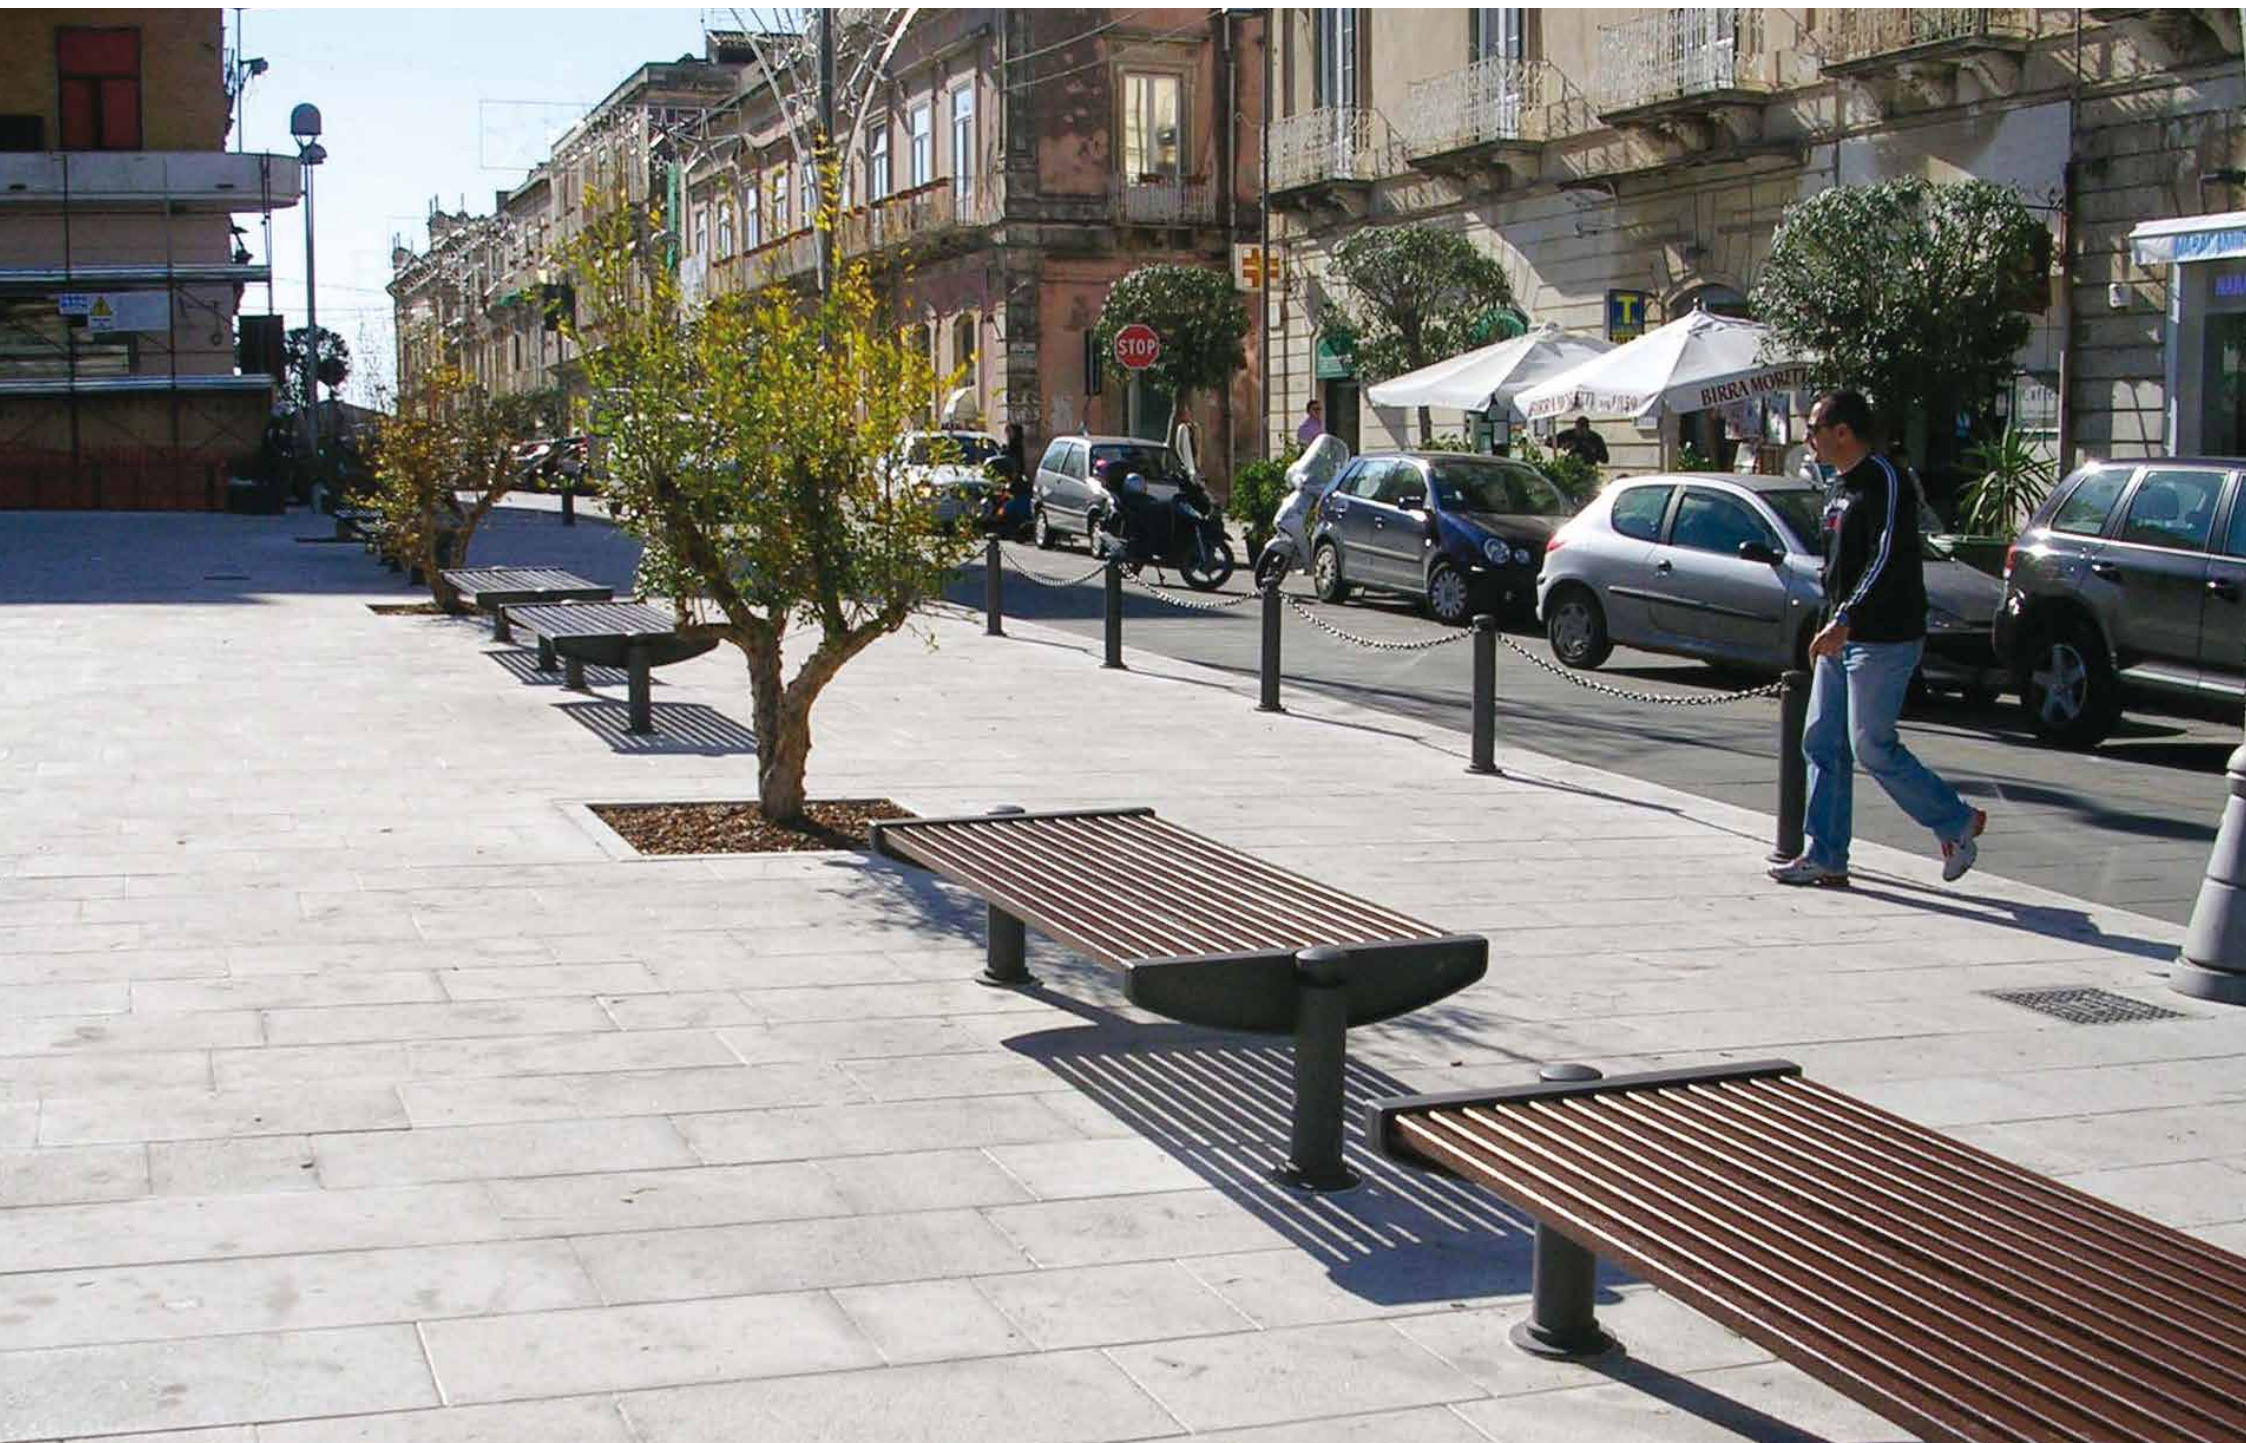

Bench
Panchina

Bollard
Dissuasore

Bench
Panchina

Bollard
Dissuasore

Bench

Panchina

The bench Dhalia features two cylindrical side supports that continue with the Mizar pole bases.

La panchina Dhalia è caratterizzata da due sostegni laterali cilindrici in continuità con le basi dei pali Mizar.

Bollard

Dissuasore

The cylindrical bollard Dhalia, which is identical to the side supports of the bench, has side rings to pass a chain, if required.

Il dissuasore Dhalia a forma cilindrica e identico ai sostegni laterali della panchina, è dotato di anelli laterali per l'eventuale passaggio della catena.