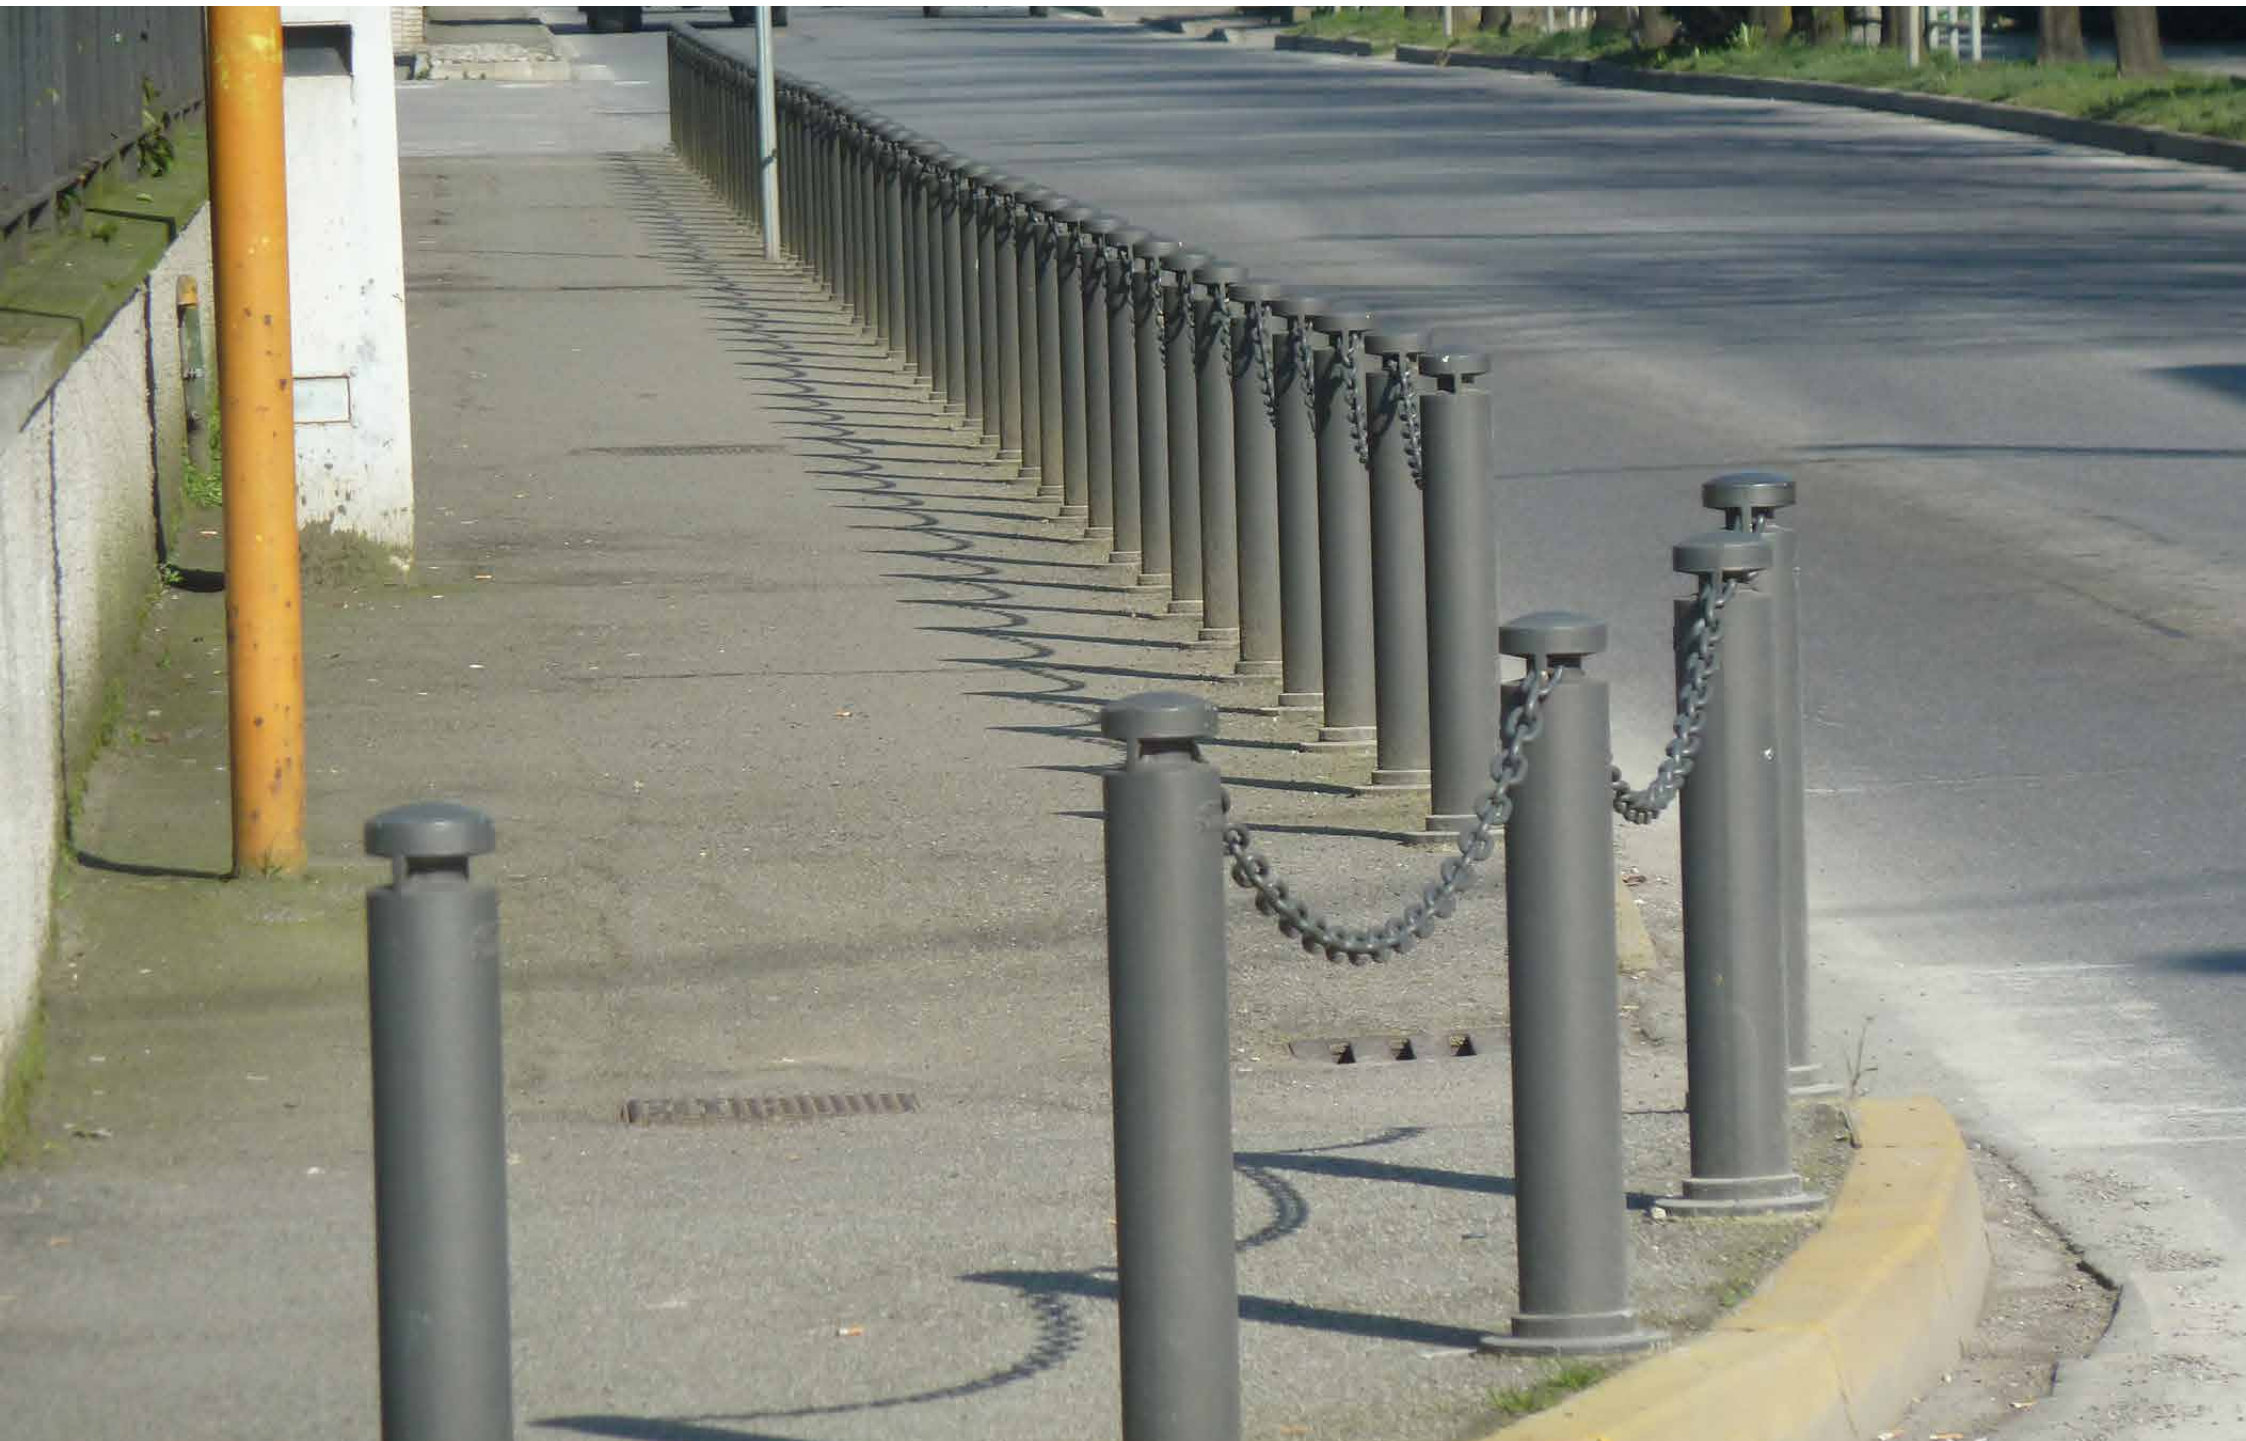

Bollard

Dissuasore

The cylindrical bollard Dhalia, which is identical to the side supports of the bench, has side rings to pass a chain, if required.

Il dissuasore Dhalia a forma cilindrica e identico ai sostegni laterali della panchina, è dotato di anelli laterali per l'eventuale passaggio della catena.