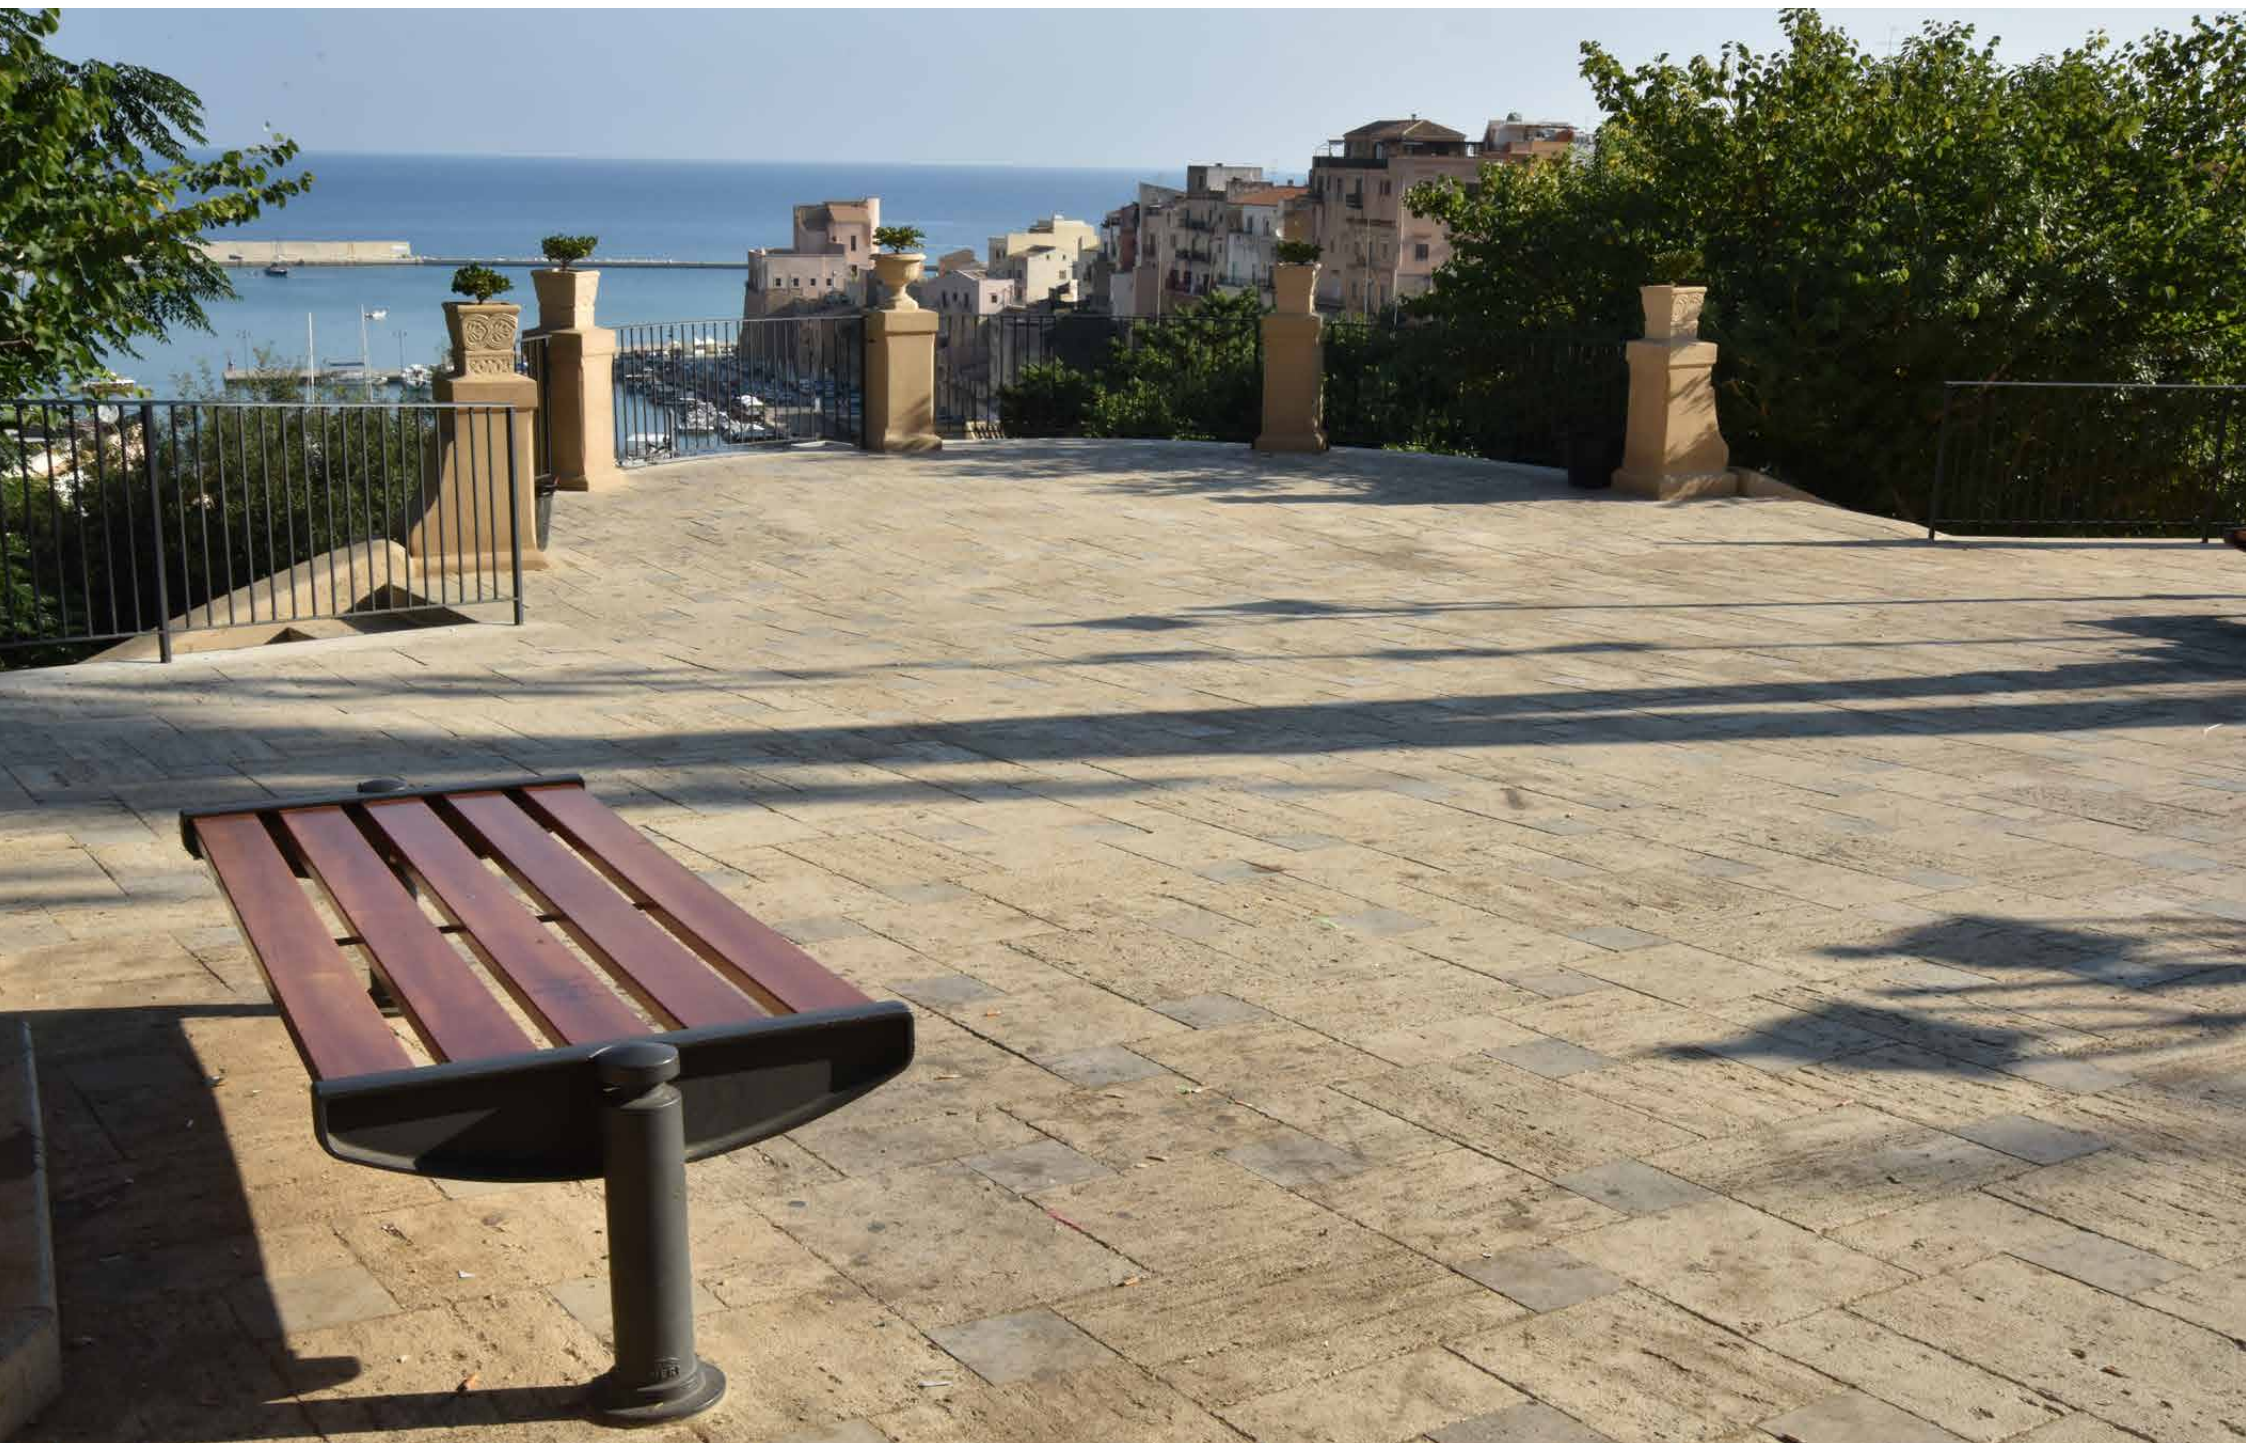

Bench
Panchina

Bollard
Dissuasore

Bench
Panchina

Bollard
Dissuasore

Bench

Panchina

The bench Dhalia features two cylindrical side supports that continue with the Mizar pole bases.

La panchina Dhalia è caratterizzata da due sostegni laterali cilindrici in continuità con le basi dei pali Mizar.

Bollard

Dissuasore

The cylindrical bollard Dhalia, which is identical to the side supports of the bench, has side rings to pass a chain, if required.

Il dissuasore Dhalia a forma cilindrica e identico ai sostegni laterali della panchina, è dotato di anelli laterali per l'eventuale passaggio della catena.