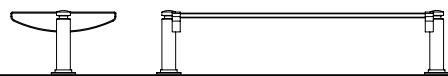

Bench
Panchina

Bollard
Dissuasore

Bench
Panchina

Bollard
Dissuasore

Bench

Panchina

The bench Dhalia features two cylindrical side supports that continue with the Mizar pole bases.

La panchina Dhalia è caratterizzata da due sostegni laterali cilindrici in continuità con le basi dei pali Mizar.

Bollard

Dissuasore

The cylindrical bollard Dhalia, which is identical to the side supports of the bench, has side rings to pass a chain, if required.

Il dissuasore Dhalia a forma cilindrica e identico ai sostegni laterali della panchina, è dotato di anelli laterali per l'eventuale passaggio della catena.