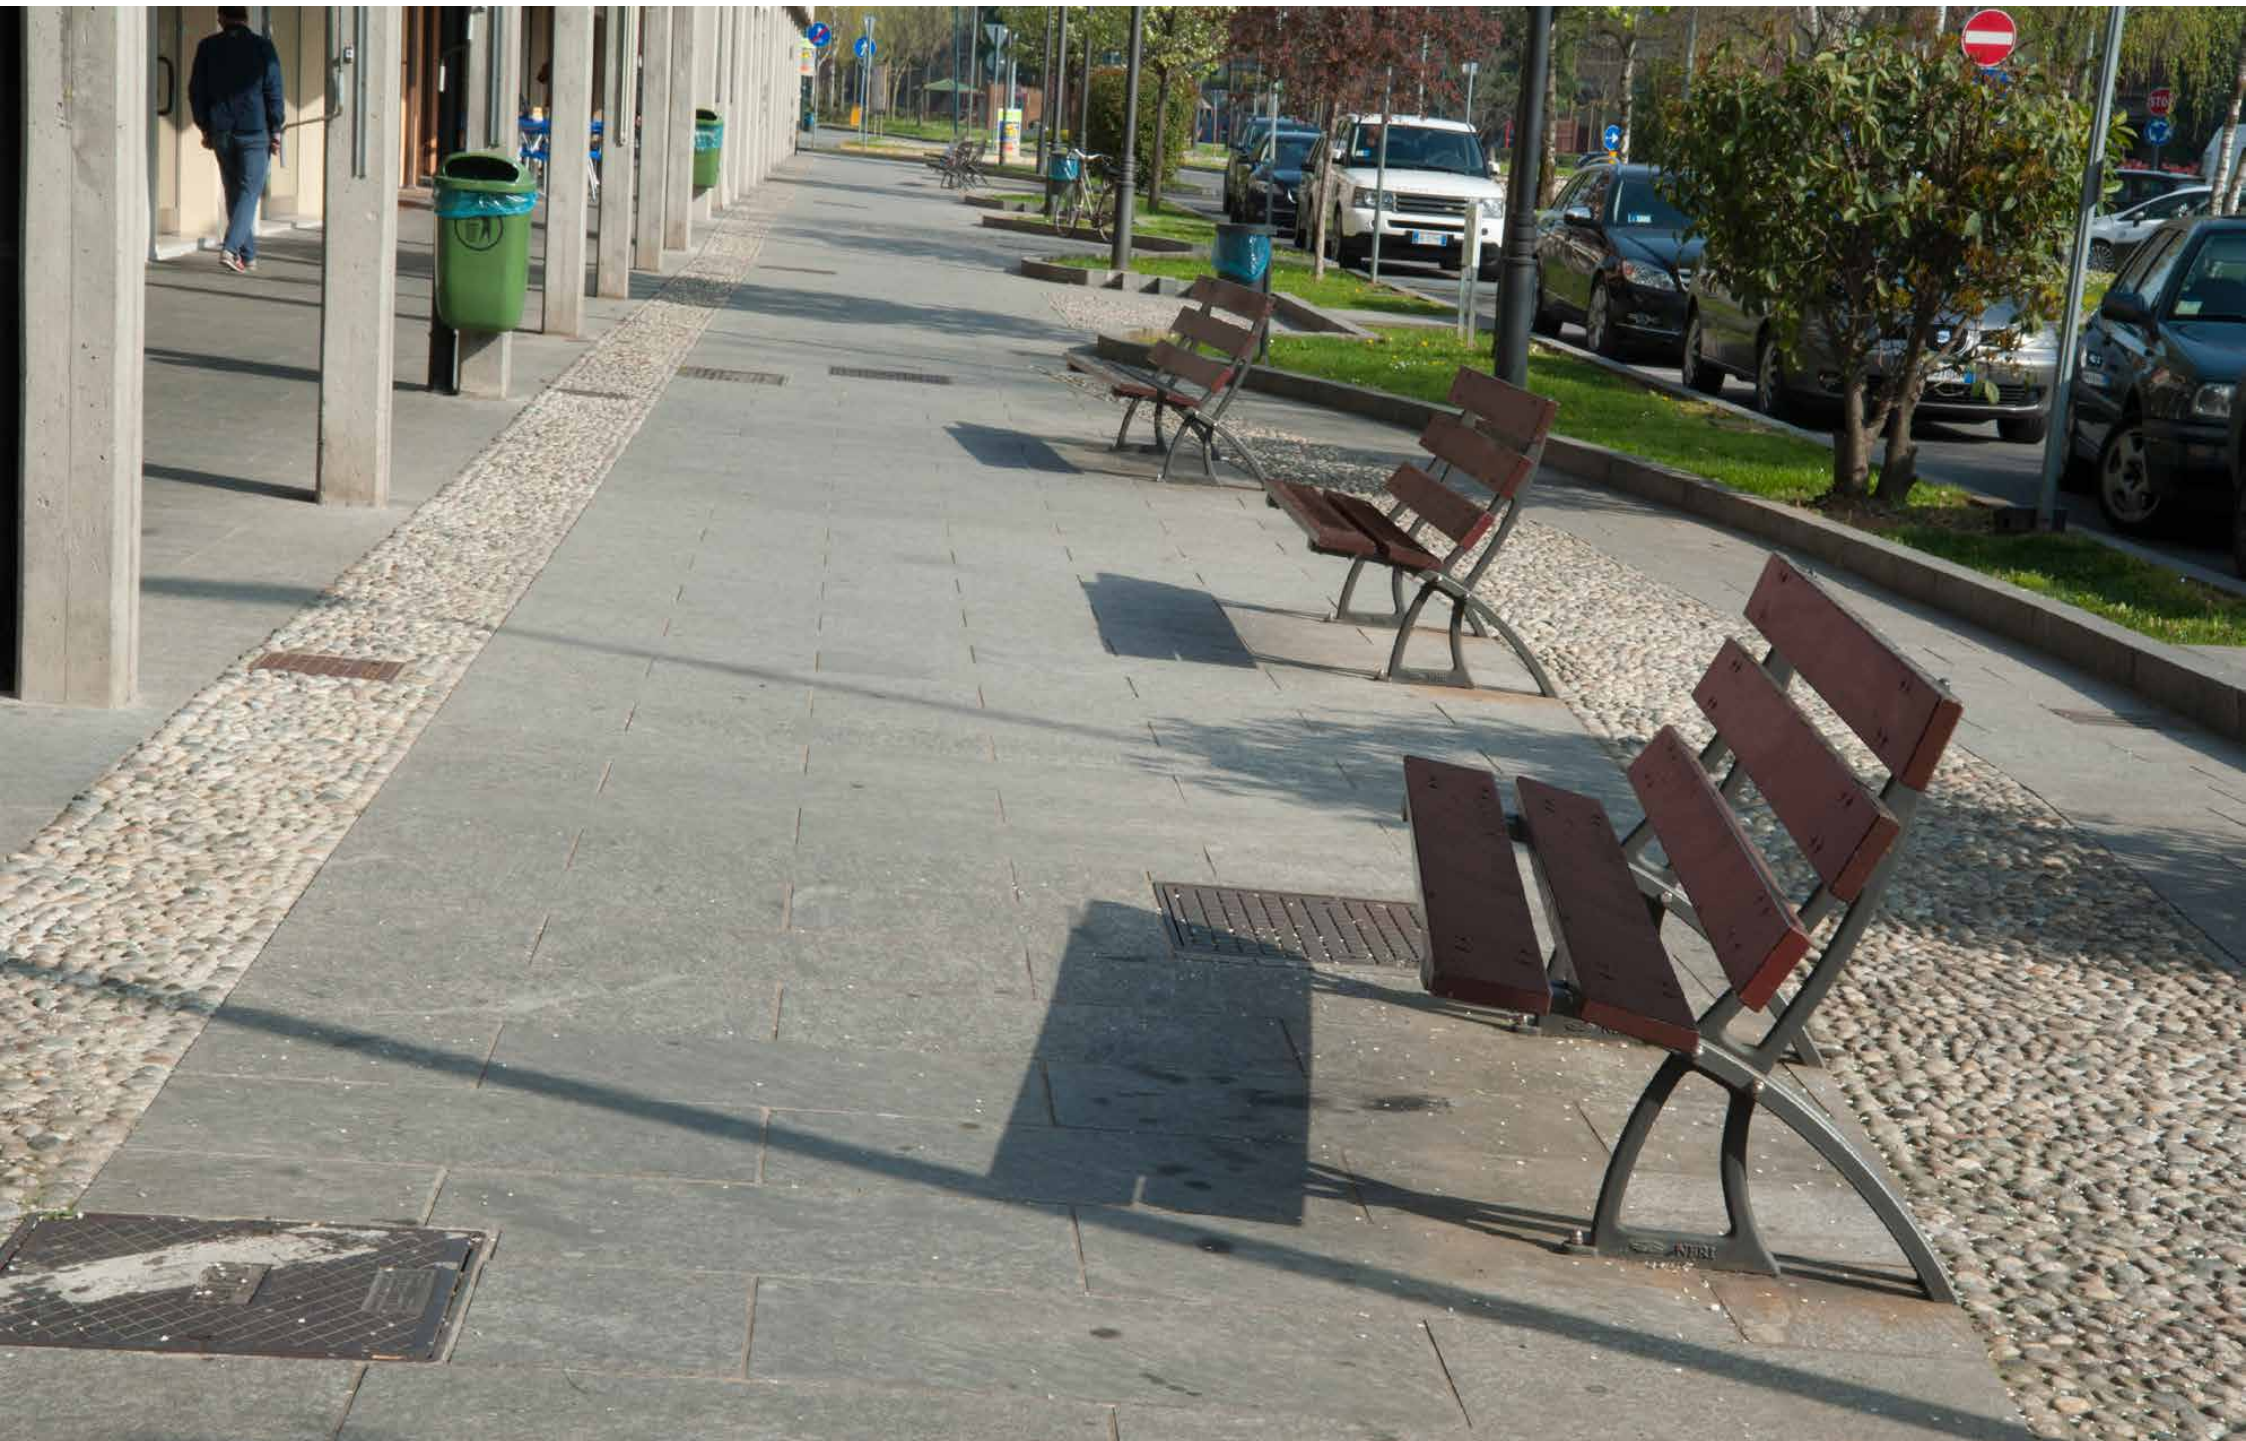

NERI

The unique feature of the Lotus series is the transparency of its elements. The absence of material becomes the decorative elements in its bench and bollard. The series has been designed to match the Rigel lighting system.

La serie è caratterizzata dalla trasparenza degli elementi che la compongono: panchina e dissuasore, spazi vuoti che diventano elementi decorativi. La serie di arredo è associata al sistema di illuminazione Rigel.

Bollard

Dissuasore

The bollard Lotus features a basic modern design. Its transparency ensures that it easily merges into both classical and contemporary architectural settings.

Il dissuasore Lotus ha una forma essenziale e moderna. La sua trasparenza ne permette una facile integrazione in architetture sia classiche che contemporanee.