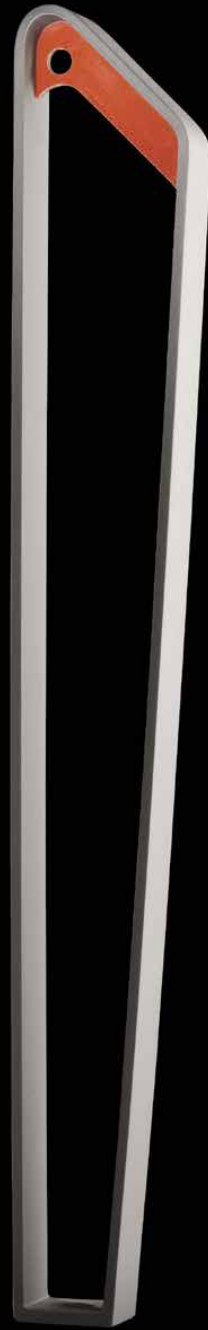

NERI

The unique feature of the Lotus series is the transparency of its elements. The absence of material becomes the decorative elements in its bench and bollard. The series has been designed to match the Rigel lighting system.

La serie è caratterizzata dalla trasparenza degli elementi che la compongono: panchina e dissuasore, spazi vuoti che diventano elementi decorativi. La serie di arredo è associata al sistema di illuminazione Rigel.

Bench
Panchina

Bollard
Dissuasore

Bench
Panchina

Bollard
Dissuasore

Bench

Panchina

The Lotus bench has been designed by Studio Manzi e Zanotti.

La panchina Lotus è stata disegnata dallo Studio Manzi e Zanotti.

Bollard

Dissuasore

The bollard Lotus features a basic modern design. Its transparency ensures that it easily merges into both classical and contemporary architectural settings.

Il dissuasore Lotus ha una forma essenziale e moderna. La sua trasparenza ne permette una facile integrazione in architetture sia classiche che contemporanee.